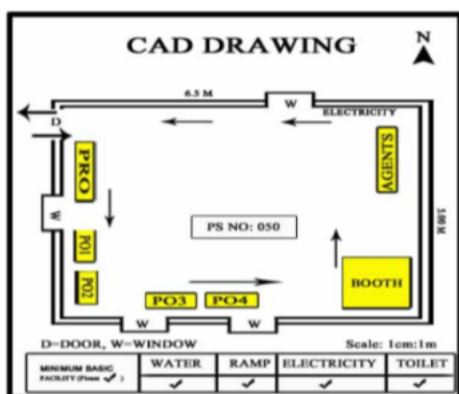

নির্বাচক নিবন্ধন আধিকারিকের স্বাক্ষর

Nazri Naksha

Google Map View

Polling Station Building Front View

Polling Station Front View

Cad View

Key MAP View

1 নাম : মরিয়ান বিবি স্বামীর নাম: মোঃ আমীর হোসেন বাড়ির নং : n0146 বয়স : 32 লিঙ্গ : মহিলা	TIQ1380583 ফটো উপলব্ধ	2 নাম : মঞ্জুরা বিবি স্বামীর নাম: জিন্নাত আলী মন্ডল বাড়ির নং : n0156 বয়স : 52 লিঙ্গ : মহিলা	WB/19/089/099441 ফটো উপলব্ধ	3 নাম : খাদিজা বিবি স্বামীর নাম: আশরাফ কাজী বাড়ির নং : n0157 বয়স : 37 লিঙ্গ : মহিলা	TIQ1501543 ফটো উপলব্ধ
4 নাম : নাসিমা বিবি স্বামীর নাম: কবীর হোসেন বাড়ির নং : n0160 বয়স : 37 লিঙ্গ : মহিলা	MGS3084027 ফটো উপলব্ধ	5 নাম : সাইফুদ্দিন পিতার নাম: মহঃ জামির আলী বাড়ির নং : n0163 বয়স : 36 লিঙ্গ : পুরুষ	TIQ0983098 ফটো উপলব্ধ	6 নাম : তনজা বিবি স্বামীর নাম: মোঃ হাবিবুল্লাহ বাড়ির নং : n0174 বয়স : 42 লিঙ্গ : মহিলা	TIQ0984401 ফটো উপলব্ধ
7 নাম : আরিফ হোসেন পিতার নাম: আয়নুল মল্লিক বাড়ির নং : n0175 বয়স : 35 লিঙ্গ : পুরুষ	TIQ0873224 ফটো উপলব্ধ	8 নাম : জাকির হোসেন পিতার নাম: আয়নুল মল্লিক বাড়ির নং : n0176 বয়স : 56 লিঙ্গ : পুরুষ	WB/19/089/096619 ফটো উপলব্ধ	9 নাম : আয়েসা বিবি স্বামীর নাম: রজ্জাক গাজী বাড়ির নং : n0115 বয়স : 91 লিঙ্গ : মহিলা	WB/19/089/096447 ফটো উপলব্ধ
10 নাম : আলমগীর গাজী পিতার নাম: আয়ুব আলি গাজী বাড়ির নং : n0015 বয়স : 37 লিঙ্গ : পুরুষ	TIQ0873430 ফটো উপলব্ধ	11 নাম : পাঞ্জাব আলী গাজী পিতার নাম: রজ্জাক গাজী বাড়ির নং : n0015 বয়স : 50 লিঙ্গ : পুরুষ	WB/19/089/096111 ফটো উপলব্ধ	12 নাম : রোকেয়া বিবি স্বামীর নাম: পাঞ্জাব আলী বাড়ির নং : n0015 বয়স : 41 লিঙ্গ : মহিলা	TIQ0873448 ফটো উপলব্ধ
13 নাম : জাহাঙ্গীর গাজী পিতার নাম: আয়ুব আলী গাজী বাড়ির নং : n0015 বয়স : 37 লিঙ্গ : পুরুষ	TIQ1126127 ফটো উপলব্ধ	14 নাম : জাহানারা খাতুন (বিবি) স্বামীর নাম: আলোমগীর গাজী বাড়ির নং : n0015 বয়স : 35 লিঙ্গ : মহিলা	TIQ1501436 ফটো উপলব্ধ	15 নাম : মোঃ সাবির হোসেন পিতার নাম: মোঃ আবুল কাশেম বাড়ির নং : n0025 বয়স : 34 লিঙ্গ : পুরুষ	TIQ1380641 ফটো উপলব্ধ
16 নাম : মোসাঃ আয়েসা খাতুন বিবি স্বামীর নাম: মোঃ সাবির হোসেন বাড়ির নং : n0025 বয়স : 30 লিঙ্গ : মহিলা	TIQ1501501 ফটো উপলব্ধ	17 নাম : মোঃ নূর হোসেন পিতার নাম: আবুল কাশেম বাড়ির নং : n0025 বয়স : 41 লিঙ্গ : পুরুষ	TIQ0983783 ফটো উপলব্ধ	18 নাম : রোজিনা বিবি স্বামীর নাম: মোঃ নূর হোসেন বাড়ির নং : n0025 বয়স : 35 লিঙ্গ : মহিলা	TIQ0983718 ফটো উপলব্ধ
19 নাম : মোঃ ছালাউদ্দিন পিতার নাম: মোঃ আলাউদ্দিন বাড়ির নং : n0032 বয়স : 29 লিঙ্গ : পুরুষ	TIQ1641778 ফটো উপলব্ধ	20 নাম : মোর্জিনা বিবি স্বামীর নাম: আলাউদ্দিন মন্ডল বাড়ির নং : n0032 বয়স : 53 লিঙ্গ : মহিলা	WB/19/089/096174 ফটো উপলব্ধ	21 নাম : আব্বাসউদ্দিন পিতার নাম: মোঃ আলাউদ্দিন বাড়ির নং : n0032 বয়স : 35 লিঙ্গ : পুরুষ	TIQ0983775 ফটো উপলব্ধ
22 নাম : মাহবুব হোসেন পিতার নাম: মুজিবুর রহমান মন্ডল বাড়ির নং : n0033 বয়স : 66 লিঙ্গ : পুরুষ	TIQ2588606 ফটো উপলব্ধ	23 নাম : মজাফফার রহমান পিতার নাম: মুজিবুর রহমান মন্ডল বাড়ির নং : n0033 বয়স : 56 লিঙ্গ : পুরুষ	MGS2480572 ফটো উপলব্ধ	24 নাম : তানজিলা বিবি স্বামীর নাম: সাকিল সৈয়দ বাড়ির নং : n0033 বয়স : 50 লিঙ্গ : মহিলা	TIQ1380633 ফটো উপলব্ধ
25 নাম : ফারহানা খানম পিতার নাম: মোঃ সইদুর রহমান বাড়ির নং : n0033 বয়স : 30 লিঙ্গ : মহিলা	TIQ1641711 ফটো উপলব্ধ	26 নাম : বাকিবিল্লা মণ্ডল পিতার নাম: জুলফিকার আলী বাড়ির নং : n0008 বয়স : 38 লিঙ্গ : পুরুষ	MGS2980316 ফটো উপলব্ধ	27 নাম : আয়েসা বিবি স্বামীর নাম: জুলফীকার আলী বাড়ির নং : n0008 বয়স : 67 লিঙ্গ : মহিলা	MGS2480564 ফটো উপলব্ধ
28 নাম : হাবিবুর রহমান পিতার নাম: জুলফীকার আলী বাড়ির নং : n0008 বয়স : 42 লিঙ্গ : পুরুষ	MGS2480556 ফটো উপলব্ধ	29 নাম : আজমিরা বিবি স্বামীর নাম: হাবিবুর রহমান বাড়ির নং : n0008 বয়স : 36 লিঙ্গ : মহিলা	TIQ0983734 ফটো উপলব্ধ	30 নাম : আনুরা খাতুন (বিবি) স্বামীর নাম: মহঃ নাসির উদ্দিন বাড়ির নং : n0003 বয়স : 38 লিঙ্গ : মহিলা	TIQ1501527 ফটো উপলব্ধ