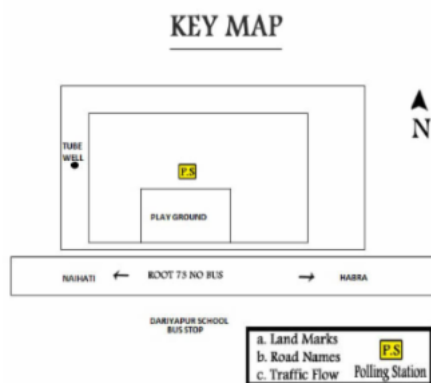

Cad View

Key MAP View