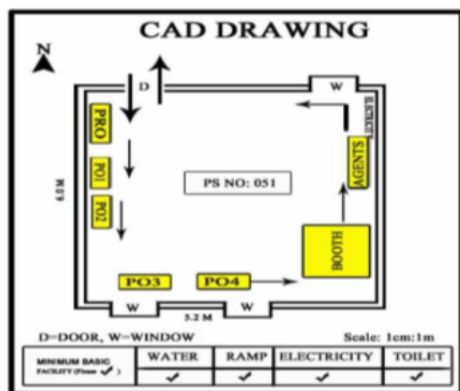

নির্বাচক নিবন্ধন আধিকারিকের স্বাক্ষর

Nazri Naksha

Google Map View

Polling Station Building Front View

Polling Station Front View

Cad View

Key MAP View

1 নাম : মোঃ মনিউর হাসান পিতার নাম: মোঃ আব্দুস সুকুর বাড়ির নং : n0020 বয়স : 31 লিঙ্গ : পুরুষ	TIQ1501931 ফটো উপলব্ধ	2 নাম : মোঃ সফিউর হাসান পিতার নাম: মোঃ আব্দুস সুকুর বাড়ির নং : n0020 বয়স : 41 লিঙ্গ : পুরুষ	MGS2484905 ফটো উপলব্ধ	3 নাম : মোঃ সাবির হাসান পিতার নাম: মোঃ আব্দুস সুকুর বাড়ির নং : n0020 বয়স : 35 লিঙ্গ : পুরুষ	TIQ0874008 ফটো উপলব্ধ
4 নাম : তাহমিনা বিবি স্বামীর নাম: সফিউর হাসান বাড়ির নং : n0020 বয়স : 35 লিঙ্গ : মহিলা	TIQ0873992 ফটো উপলব্ধ	5 নাম : মোঃ মোস্তাফিজুর রহমান পিতার নাম: মোঃ খায়রুজ্জামান বাড়ির নং : n0031 বয়স : 59 লিঙ্গ : পুরুষ	WB/19/089/108863 ফটো উপলব্ধ	6 নাম : ফতেমা বিবি স্বামীর নাম: মিজানুর রহমান বাড়ির নং : n0031 বয়স : 51 লিঙ্গ : মহিলা	WB/20/091/744274 ফটো উপলব্ধ
7 নাম : মোসাঃ নাজিমা খাতুন স্বামীর নাম: মোঃ মোস্তাফিজুর রহমান বাড়ির নং : n0031 বয়স : 54 লিঙ্গ : মহিলা	TIQ0874024 ফটো উপলব্ধ	8 নাম : রানুজা খাতুন স্বামীর নাম: মোকলেসুর রহমান বাড়ির নং : n0031 বয়স : 32 লিঙ্গ : মহিলা	TIQ1501964 ফটো উপলব্ধ	9 নাম : আব্দুল খালেক পিতার নাম: ছয়ফুল হক বাড়ির নং : n0038 বয়স : 63 লিঙ্গ : পুরুষ	WB/19/089/108851 ফটো উপলব্ধ
10 নাম : সাহাদাত হোসেন পিতার নাম: আব্দুল মালেক বাড়ির নং : n0039 বয়স : 41 লিঙ্গ : পুরুষ	TIQ0874073 ফটো উপলব্ধ	11 নাম : আলাউদ্দীন পিতার নাম: শুকুর আলি বাড়ির নং : n0056 বয়স : 39 লিঙ্গ : পুরুষ	MGS2751550 ফটো উপলব্ধ	12 নাম : মারুফা বিবি স্বামীর নাম: গিয়াস উদ্দিন বাড়ির নং : n0056 বয়স : 34 লিঙ্গ : মহিলা	TIQ1256395 ফটো উপলব্ধ
13 নাম : উম্মে রোকেয়া সুলতানা পিতার নাম: মোঃ আলী আসকার বাড়ির নং : n0027 বয়স : 36 লিঙ্গ : মহিলা	TIQ0984609 ফটো উপলব্ধ	14 নাম : পারভীন সুলতানা মায়ের নাম: রোকেয়া বিবি বাড়ির নং : n0011 বয়স : 41 লিঙ্গ : মহিলা	MGS2484921 ফটো উপলব্ধ	15 নাম : নাসিমা খাতুন পিতার নাম: মোঃ তৈয়বুর রহমান বাড়ির নং : n0011 বয়স : 32 লিঙ্গ : মহিলা	TIQ1381037 ফটো উপলব্ধ
16 নাম : মোঃ আব্দুস সাকুর পিতার নাম: মোঃ রহমত আলি বাড়ির নং : n0020 বয়স : 70 লিঙ্গ : পুরুষ	MGS0214023 ফটো উপলব্ধ	17 নাম : মোঃ কবির হাসান পিতার নাম: মোঃ আব্দুস সুকুর বাড়ির নং : n0020 বয়স : 30 লিঙ্গ : পুরুষ	TIQ1501923 ফটো উপলব্ধ	18 নাম : আসপিয়ারা বিবি স্বামীর নাম: জামিরুল বাড়ির নং : n0079 বয়স : 41 লিঙ্গ : মহিলা	TIQ0982017 ফটো উপলব্ধ
19 নাম : রুকসানা খাতুন স্বামীর নাম: মোঃ মইনুর রহমান বাড়ির নং : n0213 বয়স : 35 লিঙ্গ : মহিলা	TIQ0872325 ফটো উপলব্ধ	20 নাম : দোলেহার বিবি স্বামীর নাম: আনছার গোলদার বাড়ির নং : n0043 বয়স : 67 লিঙ্গ : মহিলা	TIQ2511814 ফটো উপলব্ধ	21 নাম : রফীক গোলদার পিতার নাম: আনছার গোলদার বাড়ির নং : n0043 বয়স : 46 লিঙ্গ : পুরুষ	TIQ2516201 ফটো উপলব্ধ
22 নাম : তোফিক গোলদার পিতার নাম: আনছার আলী বাড়ির নং : n0043 বয়স : 37 লিঙ্গ : পুরুষ	TIQ0166868 ফটো উপলব্ধ	23 নাম : গোলেহার বিবি স্বামীর নাম: মোঃ আবুল কাশেম বাড়ির নং : n0001 বয়স : 71 লিঙ্গ : মহিলা	WB/19/089/108594 ফটো উপলব্ধ	24 নাম : ফতেমা খাতুন মায়ের নাম: রোকেয়া বিবি বাড়ির নং : n0011 বয়স : 30 লিঙ্গ : মহিলা	TIQ1642081 ফটো উপলব্ধ
25 নাম : মোঃ আব্দুল কাইয়ুম পিতার নাম: মোঃ আবুল কাশেম বাড়ির নং : n0001 বয়স : 48 লিঙ্গ : পুরুষ	WB/19/089/108780 ফটো উপলব্ধ	26 নাম : মোঃ সাদিকুর রহমান পিতার নাম: মোঃ আবুল কাশেম বাড়ির নং : n0001 বয়স : 42 লিঙ্গ : পুরুষ	MGS2134690 ফটো উপলব্ধ	27 নাম : আসমাতারা বিবি স্বামীর নাম: মহঃ আব্দুল কাইয়ুম বাড়ির নং : 11 বয়স : 39 লিঙ্গ : মহিলা	MGS3085404 ফটো উপলব্ধ
28 নাম : ফজিলা বিবি স্বামীর নাম: জসিমউদ্দিন বাড়ির নং : n0002 বয়স : 81 লিঙ্গ : মহিলা	MGS1780733 ফটো উপলব্ধ	29 নাম : আব্দুর রসিদ পিতার নাম: জসিমউদ্দিন বাড়ির নং : n0002 বয়স : 52 লিঙ্গ : পুরুষ	MGS1807668 ফটো উপলব্ধ	30 নাম : আব্দুর রজ্জাক পিতার নাম: জসিম উদ্দিন বাড়ির নং : n0003 বয়স : 54 লিঙ্গ : পুরুষ	WB/19/089/108791 ফটো উপলব্ধ