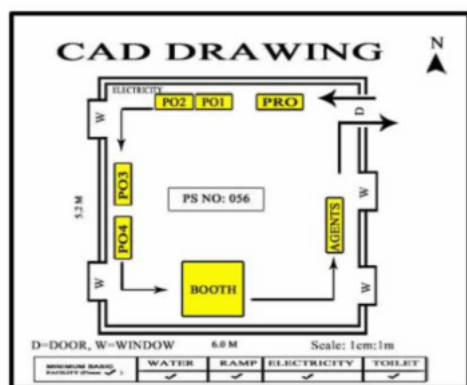

নির্বাচক নিবন্ধন আধিকারিকের স্বাক্ষর

Nazri Naksha

Google Map View

Polling Station Building Front View

Polling Station Front View

Cad View

Key MAP View

বিধানসভা নির্বাচনক্ষেত্রের নং, নাম : 102-আমতাজ
ভাগ নং, নাম : 1-পশ্চিম পাড়া