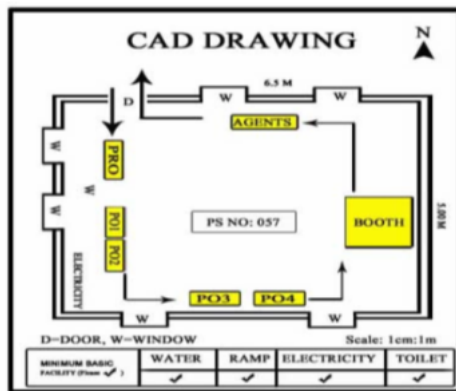

নির্বাচক নিবন্ধন আধিকারিকের স্বাক্ষর

Nazri Naksha

Google Map View

Polling Station Building Front View

Polling Station Front View

Cad View

Key MAP View

1 নাম : জাহাঙ্গীর আলম পিতার নাম : সিয়দ এ আব্দুল বাড়ির নং : n0001 বয়স : 50 লিঙ্গ : পুরুষ	TIQ2339208 ফটো উপলব্ধ	2 নাম : মোসাঃ জায়েদা বিবি স্বামীর নাম : মোক্তাদের বাড়ির নং : n0001 বয়স : 52 লিঙ্গ : মহিলা	WB/19/089/129209 ফটো উপলব্ধ	3 নাম : মোঃ ফারুক হোসেন পিতার নাম : আবুল হোসেন বাড়ির নং : n0002 বয়স : 33 লিঙ্গ : পুরুষ	TIQ1128388 ফটো উপলব্ধ
4 নাম : সাদ্দাম হোসেন পিতার নাম : আবুল হোসেন বাড়ির নং : n0002 বয়স : 29 লিঙ্গ : পুরুষ	TIQ1644608 ফটো উপলব্ধ	5 নাম : আলিউর রহমান পিতার নাম : মোকাদ্দেস ইসলাম বাড়ির নং : n0003 বয়স : 31 লিঙ্গ : পুরুষ	TIQ1384445 ফটো উপলব্ধ	6 নাম : আসিকুর রহমান পিতার নাম : মোকাদ্দেস ইসলাম বাড়ির নং : n0003 বয়স : 29 লিঙ্গ : পুরুষ	TIQ1644707 ফটো উপলব্ধ
7 নাম : মোসাঃ আশরা বিবি স্বামীর নাম : দেওয়ান এ মোস্তফা বাড়ির নং : n0005 বয়স : 69 লিঙ্গ : মহিলা	WB/19/089/129067 ফটো উপলব্ধ	8 নাম : মহঃ আবদে মনিয়াম পিতার নাম : দেওয়ান এ মোস্তফা বাড়ির নং : n0005 বয়স : 46 লিঙ্গ : পুরুষ	MGS2143741 ফটো উপলব্ধ	9 নাম : মহঃ মিনহার উদ্দিন পিতার নাম : রহমাত ওদুদ বাড়ির নং : n0000 বয়স : 43 লিঙ্গ : পুরুষ	MGS2419422 ফটো উপলব্ধ
10 নাম : হাসিনা বিবি স্বামীর নাম : মোঃ ছাবির আলি বাড়ির নং : n0070 বয়স : 40 লিঙ্গ : মহিলা	REO0288795 ফটো উপলব্ধ	11 নাম : নাসিমা বিবি স্বামীর নাম : মোঃ আসাদুল আলম বাড়ির নং : n0001 বয়স : 38 লিঙ্গ : মহিলা	TIQ0989186 ফটো উপলব্ধ	12 নাম : মোঃ নাসির উদ্দিন পিতার নাম : নজরুল হোসেন বাড়ির নং : n0088 বয়স : 31 লিঙ্গ : পুরুষ	TIQ1503234 ফটো উপলব্ধ
13 নাম : মোনির উদ্দিন পিতার নাম : করিম এ ছরোয়ার বাড়ির নং : n0007 বয়স : 30 লিঙ্গ : পুরুষ	TIQ1736370 ফটো উপলব্ধ	14 নাম : সবনম শিরীন পিতার নাম : ইফতেখার হোসেন বাড়ির নং : n0061 বয়স : 29 লিঙ্গ : মহিলা	TIQ1736388 ফটো উপলব্ধ	15 নাম : সাবিনা খাতুন স্বামীর নাম : মোঃ আব্দুর রাকিব বাড়ির নং : শশীপুর বয়স : 29 লিঙ্গ : মহিলা	TIQ1736396 ফটো উপলব্ধ
16 নাম : সফিকুল ইসলাম পিতার নাম : ইফতাকার হোসেন বাড়ির নং : n0071 বয়স : 30 লিঙ্গ : পুরুষ	TIQ1736404 ফটো উপলব্ধ	17 নাম : আসমা (খাতুন) বিবি স্বামীর নাম : মোঃ আল আমিন হোসেন বাড়ির নং : n0039 বয়স : 31 লিঙ্গ : মহিলা	TIQ1736446 ফটো উপলব্ধ	18 নাম : মোসাঃ মন্নিরা বিবি স্বামীর নাম : কাজী মহাবুর হোসেন বাড়ির নং : n0064 বয়স : 38 লিঙ্গ : মহিলা	TIQ1736453 ফটো উপলব্ধ
19 নাম : কইনা খাতুন স্বামীর নাম : মোঃ শাকিম বাড়ির নং : n0005 বয়স : 29 লিঙ্গ : মহিলা	TIQ1736495 ফটো উপলব্ধ	20 নাম : সাহানুর বিবি স্বামীর নাম : মোঃ হাফিজুর রহমান বাড়ির নং : n0074 বয়স : 40 লিঙ্গ : মহিলা	TIQ1736511 ফটো উপলব্ধ	21 নাম : মর্জিনা বিবি স্বামীর নাম : মহঃ মোশারফ হোসেন বাড়ির নং : n0038 বয়স : 73 লিঙ্গ : মহিলা	WB/19/089/129138 ফটো উপলব্ধ
22 নাম : নাজিমা বিবি স্বামীর নাম : মোঃ মফিজুল হোসেন বাড়ির নং : n0038 বয়স : 40 লিঙ্গ : মহিলা	MGS3088457 ফটো উপলব্ধ	23 নাম : সাবিনা বিবি স্বামীর নাম : সিদ্দিক হোসেন বাড়ির নং : n0038 বয়স : 43 লিঙ্গ : মহিলা	TIQ0876813 ফটো উপলব্ধ	24 নাম : মহাসিন হোসেন পিতার নাম : মোঃ মোশারফ হোসেন বাড়ির নং : n0038 বয়স : 34 লিঙ্গ : পুরুষ	TIQ1384486 ফটো উপলব্ধ
25 নাম : মহঃ এব্রাহীম হোসেন পিতার নাম : মহঃ আঃ করিম বাড়ির নং : n0039 বয়স : 59 লিঙ্গ : পুরুষ	WB/19/089/129147 ফটো উপলব্ধ	26 নাম : মোসাঃ মর্জিনা বিবি স্বামীর নাম : মহঃ এব্রাহীম হোসেন বাড়ির নং : n0039 বয়স : 53 লিঙ্গ : মহিলা	WB/19/089/129214 ফটো উপলব্ধ	27 নাম : মহঃ রুহুল আমিন পিতার নাম : মহঃ এব্রাহীম বাড়ির নং : n0039 বয়স : 43 লিঙ্গ : পুরুষ	TIQ1258474 ফটো উপলব্ধ
28 নাম : মোসাঃ দেব্রামনি বিবি স্বামীর নাম : মোঃ রেজাউল করিম বাড়ির নং : n0026 বয়স : 32 লিঙ্গ : মহিলা	TIQ1384460 ফটো উপলব্ধ	29 নাম : আবু ছিদ্দিক পিতার নাম : আবু কেরামত বাড়ির নং : n0027 বয়স : 71 লিঙ্গ : পুরুষ	WB/19/089/129026 ফটো উপলব্ধ	30 নাম : মোঃ আব্দুল মালি পিতার নাম : মোঃ ছিদ্দিক আলী বাড়ির নং : n0027 বয়স : 29 লিঙ্গ : পুরুষ	TIQ1644756 ফটো উপলব্ধ