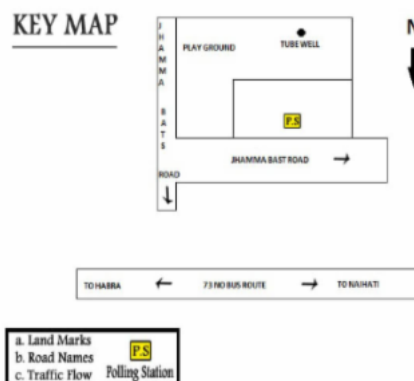

নির্বাচক নিবন্ধন আধিকারিকের স্বাক্ষর

Nazri Naksha

Google Map View

Polling Station Building Front View

Polling Station Front View

Cad View

Key MAP View

1 নাম : আজিমা খাতুন স্বামীর নাম: মোঃ আমিন উদ্দিন বাড়ির নং : n0148 বয়স : 29 লিঙ্গ : মহিলা	TIQ1807452 ফটো উপলব্ধ	2 নাম : জেসমিনা বিবি স্বামীর নাম: আব্দুস সামিম বাড়ির নং : n0201 বয়স : 35 লিঙ্গ : মহিলা	TIQ1807460 ফটো উপলব্ধ	3 নাম : মোঃ নাসিরউদ্দিন পিতার নাম: মোঃ জাকির হোসেন বাড়ির নং : n0190 বয়স : 27 লিঙ্গ : পুরুষ	TIQ1831643 ফটো উপলব্ধ
4 নাম : আজিমা বিবি স্বামীর নাম: মোঃ মোক্তাদের বাড়ির নং : n0161 বয়স : 60 লিঙ্গ : মহিলা	WB/19/089/129154 ফটো উপলব্ধ	5 নাম : জেসমিনা পারভীন স্বামীর নাম: হাফিজুল ইসলাম বাড়ির নং : n0330 বয়স : 27 লিঙ্গ : মহিলা	TIQ1881515 ফটো উপলব্ধ	6 নাম : মঞ্জিলা বিবি স্বামীর নাম: হাসানুর রহমান বাড়ির নং : n0331 বয়স : 28 লিঙ্গ : মহিলা	TIQ1881523 ফটো উপলব্ধ
7 নাম : মোসাঃ সাহিদা খাতুন পিতার নাম: মহঃ সাহিদুল্লা বাড়ির নং : n0325 বয়স : 27 লিঙ্গ : মহিলা	TIQ1881473 ফটো উপলব্ধ	8 নাম : ওয়াজির আহমেদ পিতার নাম: আব্দুল ফাত্তাহ বাড়ির নং : n0159 বয়স : 40 লিঙ্গ : পুরুষ	MGS2493013 ফটো উপলব্ধ	9 নাম : আব্দুল ফাত্তাহ পিতার নাম: আব্দুল মান্নাফ বাড়ির নং : n0159 বয়স : 73 লিঙ্গ : পুরুষ	WB/19/089/129422 ফটো উপলব্ধ
10 নাম : বাকিবুল্লা পিতার নাম: এমদাদুল হক বাড়ির নং : n0276 বয়স : 27 লিঙ্গ : পুরুষ	TIQ1831684 ফটো উপলব্ধ	11 নাম : আব্দুল মতিন পিতার নাম: আব্দুল কাদির বাড়ির নং : n0178 বয়স : 53 লিঙ্গ : পুরুষ	WB/19/089/129619 ফটো উপলব্ধ	12 নাম : মোঃ সেকরুল্লাহ পিতার নাম: ইসরাইল হক বাড়ির নং : n0284 বয়স : 27 লিঙ্গ : পুরুষ	TIQ1831767 ফটো উপলব্ধ
13 নাম : মানসুর হাসান পিতার নাম: আব্দুল মহিদ বাড়ির নং : n0173 বয়স : 28 লিঙ্গ : পুরুষ	TIQ1736818 ফটো উপলব্ধ	14 নাম : মোঃ জামির উদ্দিন পিতার নাম: মোঃ মেলি উল্লাহ বাড়ির নং : n0233 বয়স : 29 লিঙ্গ : পুরুষ	TIQ1736826 ফটো উপলব্ধ	15 নাম : সাবানা পারভীন পিতার নাম: আবুল কাশেম বাড়ির নং : n0155 বয়স : 29 লিঙ্গ : মহিলা	TIQ1736842 ফটো উপলব্ধ
16 নাম : মোসাঃ আসমা বিবি স্বামীর নাম: গোলাম মোর্তজা বাড়ির নং : n0192 বয়স : 46 লিঙ্গ : মহিলা	MGS1777754 ফটো উপলব্ধ	17 নাম : ইমরান মন্ডল পিতার নাম: সালাম মন্ডল বাড়ির নং : n0193 বয়স : 28 লিঙ্গ : পুরুষ	TIQ1736875 ফটো উপলব্ধ	18 নাম : মোনিরুল ইসলাম পিতার নাম: মোস্তাকিম বাড়ির নং : n0252 বয়স : 29 লিঙ্গ : পুরুষ	TIQ1736925 ফটো উপলব্ধ
19 নাম : জাহানারা খাতুন পিতার নাম: জয়নাল আবেদিন বাড়ির নং : n0153 বয়স : 29 লিঙ্গ : মহিলা	TIQ1736933 ফটো উপলব্ধ	20 নাম : মহঃ তশরিফ আলী পিতার নাম: ইয়াকুব আলী মন্ডল বাড়ির নং : n0211 বয়স : 60 লিঙ্গ : পুরুষ	WB/19/089/129049 ফটো উপলব্ধ	21 নাম : রিজিয়া বিবি স্বামীর নাম: মোঃ আজিব্বার রহমান বাড়ির নং : n0213 বয়স : 32 লিঙ্গ : মহিলা	TIQ1645472 ফটো উপলব্ধ
22 নাম : মহঃ হাসান পিতার নাম: মহঃ সফিক বাড়ির নং : n0214 বয়স : 33 লিঙ্গ : পুরুষ	TIQ1384866 ফটো উপলব্ধ	23 নাম : আকিরন বিবি স্বামীর নাম: আজগার আলী বাড়ির নং : n0214 বয়স : 34 লিঙ্গ : মহিলা	TIQ1258995 ফটো উপলব্ধ	24 নাম : ফতেমা বিবি স্বামীর নাম: আঃ কাদির বাড়ির নং : n0201 বয়স : 69 লিঙ্গ : মহিলা	WB/19/089/129280 ফটো উপলব্ধ
25 নাম : মহঃ নাসিম আলি পিতার নাম: মোঃ আব্দুল কাদির বাড়ির নং : n0201 বয়স : 40 লিঙ্গ : পুরুষ	MGS1780832 ফটো উপলব্ধ	26 নাম : মোসাঃ মুসলিমা বিবি স্বামীর নাম: মহঃ নাসিম আলি বাড়ির নং : n0201 বয়স : 36 লিঙ্গ : মহিলা	TIQ0877241 ফটো উপলব্ধ	27 নাম : মোঃ আব্দুল মোমিন পিতার নাম: আব্দুল কাদির বাড়ির নং : n0201 বয়স : 46 লিঙ্গ : পুরুষ	MGS1780857 ফটো উপলব্ধ
28 নাম : আব্দুস সামিম পিতার নাম: আব্দুল কাদির বাড়ির নং : n0201 বয়স : 37 লিঙ্গ : পুরুষ	TIQ0190934 ফটো উপলব্ধ	29 নাম : মহঃ আলিম উদ্দিন পিতার নাম: মহঃ সলিম উল্লাহ বাড়ির নং : n0149 বয়স : 32 লিঙ্গ : পুরুষ	TIQ1505395 ফটো উপলব্ধ	30 নাম : ফতেমা বিবি স্বামীর নাম: সফিউল্লা গাজী বাড়ির নং : n0150 বয়স : 44 লিঙ্গ : মহিলা	MGS1777747 ফটো উপলব্ধ