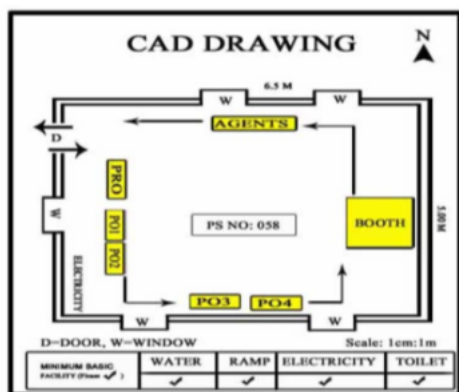

নির্বাচক নিবন্ধন আধিকারিকের স্বাক্ষর

Nazri Naksha

Google Map View

Polling Station Building Front View

Polling Station Front View

Cad View

Key MAP View

1 নাম : আজিমা খাতুন স্বামীর নাম: মোঃ আমিন উদ্দিন বাড়ির নং : n0148 বয়স : 29 লিঙ্গ : মহিলা	TIQ1807452 ফটো উপলব্ধ	2 নাম : জেসমিনা বিবি স্বামীর নাম: আব্দুস সামিম বাড়ির নং : n0201 বয়স : 35 লিঙ্গ : মহিলা	TIQ1807460 ফটো উপলব্ধ	3 নাম : মোঃ নাসিরউদ্দিন পিতার নাম: মোঃ জাকির হোসেন বাড়ির নং : n0190 বয়স : 27 লিঙ্গ : পুরুষ	TIQ1831643 ফটো উপলব্ধ
4 নাম : আজিমা বিবি স্বামীর নাম: মোঃ মোক্তাদের বাড়ির নং : n0161 বয়স : 60 লিঙ্গ : মহিলা	WB/19/089/129154 ফটো উপলব্ধ	5 নাম : জেসমিনা পারভীন স্বামীর নাম: হাফিজুল ইসলাম বাড়ির নং : n0330 বয়স : 27 লিঙ্গ : মহিলা	TIQ1881515 ফটো উপলব্ধ	6 নাম : মঞ্জিলা বিবি স্বামীর নাম: হাসানুর রহমান বাড়ির নং : n0331 বয়স : 28 লিঙ্গ : মহিলা	TIQ1881523 ফটো উপলব্ধ
7 নাম : মোসাঃ সাহিদা খাতুন পিতার নাম: মহঃ সাহিদুল্লা বাড়ির নং : n0325 বয়স : 27 লিঙ্গ : মহিলা	TIQ1881473 ফটো উপলব্ধ	8 নাম : ওয়াজির আহমেদ পিতার নাম: আব্দুল ফাত্তাহ বাড়ির নং : n0159 বয়স : 40 লিঙ্গ : পুরুষ	MGS2493013 ফটো উপলব্ধ	9 নাম : আব্দুল ফাত্তাহ পিতার নাম: আব্দুল মান্নাফ বাড়ির নং : n0159 বয়স : 73 লিঙ্গ : পুরুষ	WB/19/089/129422 ফটো উপলব্ধ
10 নাম : বাকিবুল্লা পিতার নাম: এমদাদুল হক বাড়ির নং : n0276 বয়স : 27 লিঙ্গ : পুরুষ	TIQ1831684 ফটো উপলব্ধ	11 নাম : আব্দুল মতিন পিতার নাম: আব্দুল কাদির বাড়ির নং : n0178 বয়স : 53 লিঙ্গ : পুরুষ	WB/19/089/129619 ফটো উপলব্ধ	12 নাম : মোঃ সেকরুল্লাহ পিতার নাম: ইসরাইল হক বাড়ির নং : n0284 বয়স : 27 লিঙ্গ : পুরুষ	TIQ1831767 ফটো উপলব্ধ
13 নাম : মানসুর হাসান পিতার নাম: আব্দুল মহিদ বাড়ির নং : n0173 বয়স : 28 লিঙ্গ : পুরুষ	TIQ1736818 ফটো উপলব্ধ	14 নাম : মোঃ জামির উদ্দিন পিতার নাম: মোঃ মেলি উল্লাহ বাড়ির নং : n0233 বয়স : 29 লিঙ্গ : পুরুষ	TIQ1736826 ফটো উপলব্ধ	15 নাম : সাবানা পারভীন পিতার নাম: আবুল কাশেম বাড়ির নং : n0155 বয়স : 29 লিঙ্গ : মহিলা	TIQ1736842 ফটো উপলব্ধ
16 নাম : মোসাঃ আসমা বিবি স্বামীর নাম: গোলাম মোর্তজা বাড়ির নং : n0192 বয়স : 46 লিঙ্গ : মহিলা	MGS1777754 ফটো উপলব্ধ	17 নাম : ইমরান মন্ডল পিতার নাম: সালাম মন্ডল বাড়ির নং : n0193 বয়স : 28 লিঙ্গ : পুরুষ	TIQ1736875 ফটো উপলব্ধ	18 নাম : মোনিরুল ইসলাম পিতার নাম: মোস্তাকিম বাড়ির নং : n0252 বয়স : 29 লিঙ্গ : পুরুষ	TIQ1736925 ফটো উপলব্ধ
19 নাম : জাহানারা খাতুন পিতার নাম: জয়নাল আবেদিন বাড়ির নং : n0153 বয়স : 29 লিঙ্গ : মহিলা	TIQ1736933 ফটো উপলব্ধ	20 নাম : মহঃ তশরিফ আলী পিতার নাম: ইয়াকুব আলী মন্ডল বাড়ির নং : n0211 বয়স : 60 লিঙ্গ : পুরুষ	WB/19/089/129049 ফটো উপলব্ধ	21 নাম : রিজিয়া বিবি স্বামীর নাম: মোঃ আজিব্বার রহমান বাড়ির নং : n0213 বয়স : 32 লিঙ্গ : মহিলা	TIQ1645472 ফটো উপলব্ধ
22 নাম : মহঃ হাসান পিতার নাম: মহঃ সফিক বাড়ির নং : n0214 বয়স : 33 লিঙ্গ : পুরুষ	TIQ1384866 ফটো উপলব্ধ	23 নাম : আকিরন বিবি স্বামীর নাম: আজগার আলী বাড়ির নং : n0214 বয়স : 34 লিঙ্গ : মহিলা	TIQ1258995 ফটো উপলব্ধ	24 নাম : ফতেমা বিবি স্বামীর নাম: আঃ কাদির বাড়ির নং : n0201 বয়স : 69 লিঙ্গ : মহিলা	WB/19/089/129280 ফটো উপলব্ধ
25 নাম : মহঃ নাসিম আলি পিতার নাম: মোঃ আব্দুল কাদির বাড়ির নং : n0201 বয়স : 40 লিঙ্গ : পুরুষ	MGS1780832 ফটো উপলব্ধ	26 নাম : মোসাঃ মুসলিমা বিবি স্বামীর নাম: মহঃ নাসিম আলি বাড়ির নং : n0201 বয়স : 36 লিঙ্গ : মহিলা	TIQ0877241 ফটো উপলব্ধ	27 নাম : মোঃ আব্দুল মোমিন পিতার নাম: আব্দুল কাদির বাড়ির নং : n0201 বয়স : 46 লিঙ্গ : পুরুষ	MGS1780857 ফটো উপলব্ধ
28 নাম : আব্দুস সামিম পিতার নাম: আব্দুল কাদির বাড়ির নং : n0201 বয়স : 37 লিঙ্গ : পুরুষ	TIQ0190934 ফটো উপলব্ধ	29 নাম : মহঃ আলিম উদ্দিন পিতার নাম: মহঃ সলিম উল্লাহ বাড়ির নং : n0149 বয়স : 32 লিঙ্গ : পুরুষ	TIQ1505395 ফটো উপলব্ধ	30 নাম : ফতেমা বিবি স্বামীর নাম: সফিউল্লা গাজী বাড়ির নং : n0150 বয়স : 44 লিঙ্গ : মহিলা	MGS1777747 ফটো উপলব্ধ