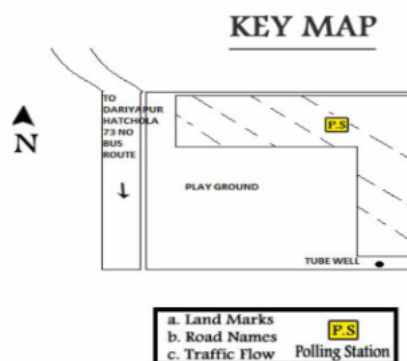

নির্বাচক নিবন্ধন আধিকারিকের স্বাক্ষর

Nazri Naksha

Google Map View

Polling Station Building Front View

Polling Station Front View

Cad View

Key MAP View

1 নাম : সামিমা পারভীন বিবি স্বামীর নাম: মাহাবুব রহমান মন্ডল বাড়ির নং : এন0014 বয়স : 40 লিঙ্গ : মহিলা	TIQ1128917 ফটো উপলব্ধ	2 নাম : আকিনা বিবি স্বামীর নাম: আব্দুল খালিল কাজী বাড়ির নং : n0019 বয়স : 58 লিঙ্গ : মহিলা	MGS0240994 ফটো উপলব্ধ	3 নাম : কাজী আনিছুর রহমান পিতার নাম: কাজী আব্দুল খালিল বাড়ির নং : n0019 বয়স : 40 লিঙ্গ : পুরুষ	MGS3087442 ফটো উপলব্ধ
4 নাম : সাবিনা ইয়াসমিন পিতার নাম: কাজী আব্দুল খালিল বাড়ির নং : n0019 বয়স : 31 লিঙ্গ : মহিলা	TIQ1505619 ফটো উপলব্ধ	5 নাম : আবেদা বিবি স্বামীর নাম: গোলাম রসুল কাজী বাড়ির নং : n0020 বয়স : 71 লিঙ্গ : মহিলা	WB/19/089/123192 ফটো উপলব্ধ	6 নাম : কাজী বাকি বিল্লা পিতার নাম: কাজী গোলাম রসুল বাড়ির নং : n0020 বয়স : 45 লিঙ্গ : পুরুষ	MGS2490522 ফটো উপলব্ধ
7 নাম : কাজী আনওয়ার ইসলাম পিতার নাম: কাজী জয়নাল আবেদিন বাড়ির নং : n0021 বয়স : 45 লিঙ্গ : পুরুষ	MGS1634112 ফটো উপলব্ধ	8 নাম : কাজী মারুফ ইসলাম পিতার নাম: কাজী জয়নাল আবেদিন বাড়ির নং : n0021 বয়স : 41 লিঙ্গ : পুরুষ	MGS2753101 ফটো উপলব্ধ	9 নাম : ইলুয়ারা খাতুন কাজী পিতার নাম: কাজী জয়নাল আবেদিন বাড়ির নং : n0021 বয়স : 33 লিঙ্গ : মহিলা	TIQ1505650 ফটো উপলব্ধ
10 নাম : কাজী আসিকুর রহমান পিতার নাম: কাজী কামালউদ্দিন বাড়ির নং : n0060 বয়স : 33 লিঙ্গ : পুরুষ	TIQ1128966 ফটো উপলব্ধ	11 নাম : কাজী নিজামুল হক পিতার নাম: কাজী মাওলা বক্স বাড়ির নং : n0063 বয়স : 73 লিঙ্গ : পুরুষ	WB/19/089/126093 ফটো উপলব্ধ	12 নাম : কাজী লাটু পিতার নাম: কাজী আজিজুল হক বাড়ির নং : n0062 বয়স : 40 লিঙ্গ : পুরুষ	TIQ1128958 ফটো উপলব্ধ
13 নাম : এসমোতারা খাতুন পিতার নাম: জুয়ান আলী বাড়ির নং : এন0086 বয়স : 33 লিঙ্গ : মহিলা	TIQ1832187 ফটো উপলব্ধ	14 নাম : উম্মে কুলসুম পিতার নাম: কাজী আব্দুল জলিল বাড়ির নং : n0286 বয়স : 27 লিঙ্গ : মহিলা	TIQ1935956 ফটো উপলব্ধ	15 নাম : আলেমা বিবি স্বামীর নাম: কাজী মমিনুল ইসলাম বাড়ির নং : n0024 বয়স : 40 লিঙ্গ : মহিলা	CKW4491791 ফটো উপলব্ধ
16 নাম : ফরিদা খাতুন পিতার নাম: কাজী গোলাম রসুল বাড়ির নং : এন0020 বয়স : 39 লিঙ্গ : মহিলা	TIQ1737246 ফটো উপলব্ধ	17 নাম : মহঃ শরিফুল পিতার নাম: মহঃ জাহিদ বাড়ির নং : পাট নং 59 বয়স : 40 লিঙ্গ : পুরুষ	DZW2690147 ফটো উপলব্ধ	18 নাম : ফতেমা বিবি স্বামীর নাম: মোঃ সাবির হোসেন বাড়ির নং : n0236 বয়স : 33 লিঙ্গ : মহিলা	TIQ1383496 ফটো উপলব্ধ
19 নাম : আলমগীর পিতার নাম: সিরাজুল হক বাড়ির নং : n0163 বয়স : 27 লিঙ্গ : পুরুষ	TIQ1887843 ফটো উপলব্ধ	20 নাম : ছাবেদা বিবি স্বামীর নাম: কাজী সাহাজাহান কাজী বাড়ির নং : n0003 বয়স : 73 লিঙ্গ : মহিলা	TIQ2067783 ফটো উপলব্ধ	21 নাম : সালমা বিবি স্বামীর নাম: সহিদুল কাজী বাড়ির নং : n0001 বয়স : 39 লিঙ্গ : মহিলা	GQL3332301 ফটো উপলব্ধ
22 নাম : কাজী সাইফুল পিতার নাম: কাজী সাহাজাহান কাজী বাড়ির নং : n0003 বয়স : 51 লিঙ্গ : পুরুষ	TIQ2066462 ফটো উপলব্ধ	23 নাম : কাজী মহিমুল হক পিতার নাম: মাওলা বক্স বাড়ির নং : n0071 বয়স : 59 লিঙ্গ : পুরুষ	MGS1633460 ফটো উপলব্ধ	24 নাম : কাজী মফিজুল ইসলাম পিতার নাম: কাজী গোলাম রসুল বাড়ির নং : n0020 বয়স : 54 লিঙ্গ : পুরুষ	TIQ2067106 ফটো উপলব্ধ
25 নাম : মাহুরা বিবি স্বামীর নাম: কাজী আজিজুল হক বাড়ির নং : n0061 বয়স : 54 লিঙ্গ : মহিলা	TIQ1128974 ফটো উপলব্ধ	26 নাম : কাজী সাহাদত কাজী পিতার নাম: কাজী শাহজাহান বাড়ির নং : n0003 বয়স : 56 লিঙ্গ : পুরুষ	TIQ2066231 ফটো উপলব্ধ	27 নাম : মোঃ খায়রুল পিতার নাম: ইমান আলী বাড়ির নং : এন বয়স : 25 লিঙ্গ : পুরুষ	TIQ1955152 ফটো উপলব্ধ
28 নাম : বাকিবিল্লা পিতার নাম: রুহুব উদ্দিন বাড়ির নং : না বয়স : 25 লিঙ্গ : পুরুষ	TIQ1967595 ফটো উপলব্ধ	29 নাম : কাজী আব্দুল খালিল পিতার নাম: কাজী কালু হোসেন বাড়ির নং : এন0019 বয়স : 62 লিঙ্গ : পুরুষ	TIQ2067213 ফটো উপলব্ধ	30 নাম : কাজী এনামুল হক পিতার নাম: কাজী গোলাম হক্কানী বাড়ির নং : এন0016 বয়স : 61 লিঙ্গ : পুরুষ	TIQ2152502 ফটো উপলব্ধ