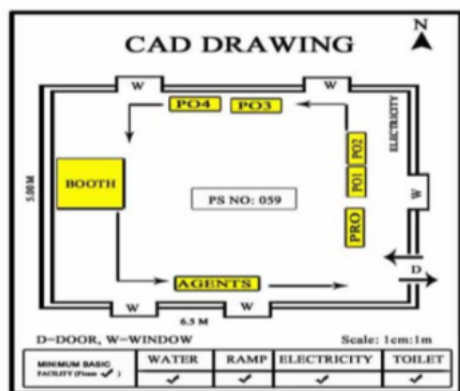

নির্বাচক নিবন্ধন আধিকারিকের স্বাক্ষর

Nazri Naksha

Google Map View

Polling Station Building Front View

Polling Station Front View

Cad View

Key MAP View

1 নাম : সামিমা পারভীন বিবি স্বামীর নাম: মাহাবুব রহমান মন্ডল বাড়ির নং : এন0014 বয়স : 40 লিঙ্গ : মহিলা	TIQ1128917 ফটো উপলব্ধ	2 নাম : আকিনা বিবি স্বামীর নাম: আব্দুল খালিল কাজী বাড়ির নং : n0019 বয়স : 58 লিঙ্গ : মহিলা	MGS0240994 ফটো উপলব্ধ	3 নাম : কাজী আনিছুর রহমান পিতার নাম: কাজী আব্দুল খালিল বাড়ির নং : n0019 বয়স : 40 লিঙ্গ : পুরুষ	MGS3087442 ফটো উপলব্ধ
4 নাম : সাবিনা ইয়াসমিন পিতার নাম: কাজী আব্দুল খালিল বাড়ির নং : n0019 বয়স : 31 লিঙ্গ : মহিলা	TIQ1505619 ফটো উপলব্ধ	5 নাম : আবেদা বিবি স্বামীর নাম: গোলাম রসুল কাজী বাড়ির নং : n0020 বয়স : 71 লিঙ্গ : মহিলা	WB/19/089/123192 ফটো উপলব্ধ	6 নাম : কাজী বাকি বিল্লা পিতার নাম: কাজী গোলাম রসুল বাড়ির নং : n0020 বয়স : 45 লিঙ্গ : পুরুষ	MGS2490522 ফটো উপলব্ধ
7 নাম : কাজী আনওয়ার ইসলাম পিতার নাম: কাজী জয়নাল আবেদিন বাড়ির নং : n0021 বয়স : 45 লিঙ্গ : পুরুষ	MGS1634112 ফটো উপলব্ধ	8 নাম : কাজী মারুফ ইসলাম পিতার নাম: কাজী জয়নাল আবেদিন বাড়ির নং : n0021 বয়স : 41 লিঙ্গ : পুরুষ	MGS2753101 ফটো উপলব্ধ	9 নাম : ইলুয়ারা খাতুন কাজী পিতার নাম: কাজী জয়নাল আবেদিন বাড়ির নং : n0021 বয়স : 33 লিঙ্গ : মহিলা	TIQ1505650 ফটো উপলব্ধ
10 নাম : কাজী আসিকুর রহমান পিতার নাম: কাজী কামালউদ্দিন বাড়ির নং : n0060 বয়স : 33 লিঙ্গ : পুরুষ	TIQ1128966 ফটো উপলব্ধ	11 নাম : কাজী নিজামুল হক পিতার নাম: কাজী মাওলা বক্স বাড়ির নং : n0063 বয়স : 73 লিঙ্গ : পুরুষ	WB/19/089/126093 ফটো উপলব্ধ	12 নাম : কাজী লাটু পিতার নাম: কাজী আজিজুল হক বাড়ির নং : n0062 বয়স : 40 লিঙ্গ : পুরুষ	TIQ1128958 ফটো উপলব্ধ
13 নাম : এসমোতারা খাতুন পিতার নাম: জুয়ান আলী বাড়ির নং : এন0086 বয়স : 33 লিঙ্গ : মহিলা	TIQ1832187 ফটো উপলব্ধ	14 নাম : উম্মে কুলসুম পিতার নাম: কাজী আব্দুল জলিল বাড়ির নং : n0286 বয়স : 27 লিঙ্গ : মহিলা	TIQ1935956 ফটো উপলব্ধ	15 নাম : আলেমা বিবি স্বামীর নাম: কাজী মমিনুল ইসলাম বাড়ির নং : n0024 বয়স : 40 লিঙ্গ : মহিলা	CKW4491791 ফটো উপলব্ধ
16 নাম : ফরিদা খাতুন পিতার নাম: কাজী গোলাম রসুল বাড়ির নং : এন0020 বয়স : 39 লিঙ্গ : মহিলা	TIQ1737246 ফটো উপলব্ধ	17 নাম : মহঃ শরিফুল পিতার নাম: মহঃ জাহিদ বাড়ির নং : পাট নং 59 বয়স : 40 লিঙ্গ : পুরুষ	DZW2690147 ফটো উপলব্ধ	18 নাম : ফতেমা বিবি স্বামীর নাম: মোঃ সাবির হোসেন বাড়ির নং : n0236 বয়স : 33 লিঙ্গ : মহিলা	TIQ1383496 ফটো উপলব্ধ
19 নাম : আলমগীর পিতার নাম: সিরাজুল হক বাড়ির নং : n0163 বয়স : 27 লিঙ্গ : পুরুষ	TIQ1887843 ফটো উপলব্ধ	20 নাম : ছাবেদা বিবি স্বামীর নাম: কাজী সাহাজাহান কাজী বাড়ির নং : n0003 বয়স : 73 লিঙ্গ : মহিলা	TIQ2067783 ফটো উপলব্ধ	21 নাম : সালমা বিবি স্বামীর নাম: সহিদুল কাজী বাড়ির নং : n0001 বয়স : 39 লিঙ্গ : মহিলা	GQL3332301 ফটো উপলব্ধ
22 নাম : কাজী সাইফুল পিতার নাম: কাজী সাহাজাহান কাজী বাড়ির নং : n0003 বয়স : 51 লিঙ্গ : পুরুষ	TIQ2066462 ফটো উপলব্ধ	23 নাম : কাজী মহিমুল হক পিতার নাম: মাওলা বক্স বাড়ির নং : n0071 বয়স : 59 লিঙ্গ : পুরুষ	MGS1633460 ফটো উপলব্ধ	24 নাম : কাজী মফিজুল ইসলাম পিতার নাম: কাজী গোলাম রসুল বাড়ির নং : n0020 বয়স : 54 লিঙ্গ : পুরুষ	TIQ2067106 ফটো উপলব্ধ
25 নাম : মাহুরা বিবি স্বামীর নাম: কাজী আজিজুল হক বাড়ির নং : n0061 বয়স : 54 লিঙ্গ : মহিলা	TIQ1128974 ফটো উপলব্ধ	26 নাম : কাজী সাহাদত কাজী পিতার নাম: কাজী শাহজাহান বাড়ির নং : n0003 বয়স : 56 লিঙ্গ : পুরুষ	TIQ2066231 ফটো উপলব্ধ	27 নাম : মোঃ খায়রুল পিতার নাম: ইমান আলী বাড়ির নং : এন বয়স : 25 লিঙ্গ : পুরুষ	TIQ1955152 ফটো উপলব্ধ
28 নাম : বাকিবিল্লা পিতার নাম: রুহুব উদ্দিন বাড়ির নং : না বয়স : 25 লিঙ্গ : পুরুষ	TIQ1967595 ফটো উপলব্ধ	29 নাম : কাজী আব্দুল খালিল পিতার নাম: কাজী কালু হোসেন বাড়ির নং : এন0019 বয়স : 62 লিঙ্গ : পুরুষ	TIQ2067213 ফটো উপলব্ধ	30 নাম : কাজী এনামুল হক পিতার নাম: কাজী গোলাম হক্কানী বাড়ির নং : এন0016 বয়স : 61 লিঙ্গ : পুরুষ	TIQ2152502 ফটো উপলব্ধ