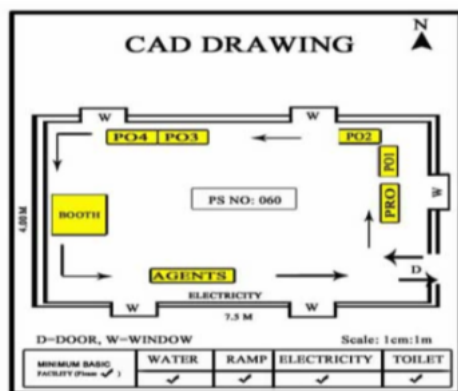

নির্বাচক নিবন্ধন আধিকারিকের স্বাক্ষর

Nazri Naksha

Google Map View

Polling Station Building Front View

Polling Station Front View

Cad View

Key MAP View

1 নাম : আলী হাসান পিতার নাম: আশরাফ মন্ডল বাড়ির নং : n0029 বয়স : 31 লিঙ্গ : পুরুষ	TIQ1506146 ফটো উপলব্ধ	2 নাম : রেহেনা বিবি (খাতুন) স্বামীর নাম: আলী হাসান বাড়ির নং : n0029 বয়স : 29 লিঙ্গ : মহিলা	TIQ1645795 ফটো উপলব্ধ	3 নাম : রসুল আনছারী পিতার নাম: ইসলাম আনছারী বাড়ির নং : n0044 বয়স : 59 লিঙ্গ : পুরুষ	MGS1631480 ফটো উপলব্ধ
4 নাম : তাজমীরাবিবি স্বামীর নাম: রসুল আনছারী বাড়ির নং : n0044 বয়স : 59 লিঙ্গ : মহিলা	MGS1632637 ফটো উপলব্ধ	5 নাম : রোশনারাবিবি স্বামীর নাম: মঃ ছাত্তার গোলদার বাড়ির নং : n0032 বয়স : 63 লিঙ্গ : মহিলা	WB/19/089/126574 ফটো উপলব্ধ	6 নাম : রহিমা বিবি স্বামীর নাম: জাকির গোলদার বাড়ির নং : n0032 বয়স : 53 লিঙ্গ : মহিলা	TIQ2339596 ফটো উপলব্ধ
7 নাম : মোঃ আজীবুদ্দিন পিতার নাম: মোঃ আলাউদ্দিন মোল্লা বাড়ির নং : n0033 বয়স : 34 লিঙ্গ : পুরুষ	TIQ1259738 ফটো উপলব্ধ	8 নাম : জাকিরহোসেন পিতার নাম: ত্রাহিবুল বাড়ির নং : n0034 বয়স : 73 লিঙ্গ : পুরুষ	WB/19/089/126471 ফটো উপলব্ধ	9 নাম : জাহানারা বিবি স্বামীর নাম: জাকির হোসেন বাড়ির নং : n0034 বয়স : 33 লিঙ্গ : মহিলা	TIQ1259811 ফটো উপলব্ধ
10 নাম : কাশিরা বিবি স্বামীর নাম: রফিক আলী মণ্ডল বাড়ির নং : n0034 বয়স : 33 লিঙ্গ : মহিলা	TIQ1645811 ফটো উপলব্ধ	11 নাম : তাহামিনা বিবি স্বামীর নাম: সাহেব আলি মন্ডল বাড়ির নং : n0034 বয়স : 30 লিঙ্গ : মহিলা	TIQ1506120 ফটো উপলব্ধ	12 নাম : আমেনা বিবি স্বামীর নাম: ইছাহক মন্ডল বাড়ির নং : n0021 বয়স : 77 লিঙ্গ : মহিলা	WB/19/089/126294 ফটো উপলব্ধ
13 নাম : আকবর মন্ডল পিতার নাম: ইছাহক মন্ডল বাড়ির নং : n0021 বয়স : 36 লিঙ্গ : পুরুষ	TIQ0990911 ফটো উপলব্ধ	14 নাম : জুফিকার মন্ডল পিতার নাম: মোঃ ইছাহক মন্ডল বাড়ির নং : n0021 বয়স : 41 লিঙ্গ : পুরুষ	MGS2491686 ফটো উপলব্ধ	15 নাম : সেলিমা বিবি স্বামীর নাম: জুলফিকার মন্ডল বাড়ির নং : n0021 বয়স : 37 লিঙ্গ : মহিলা	TIQ0990713 ফটো উপলব্ধ
16 নাম : মনজুর আলম পিতার নাম: রজব আলি মিস্ত্রী বাড়ির নং : n0035 বয়স : 29 লিঙ্গ : পুরুষ	TIQ1737949 ফটো উপলব্ধ	17 নাম : হামেদাবিবি স্বামীর নাম: মোকসেদ মন্ডল বাড়ির নং : n0035 বয়স : 61 লিঙ্গ : মহিলা	TIQ2376986 ফটো উপলব্ধ	18 নাম : সাহারাফ আলি পিতার নাম: বাবুর আলি বাড়ির নং : n0035 বয়স : 46 লিঙ্গ : পুরুষ	MGS2491512 ফটো উপলব্ধ
19 নাম : মোবারেক আলী পিতার নাম: মোকসেদ মন্ডল বাড়ির নং : n0035 বয়স : 39 লিঙ্গ : পুরুষ	TIQ0990945 ফটো উপলব্ধ	20 নাম : হাসান আলী পিতার নাম: মোকসেদ মন্ডল বাড়ির নং : n0035 বয়স : 37 লিঙ্গ : পুরুষ	TIQ0990937 ফটো উপলব্ধ	21 নাম : মেশারুফ হোসেন মন্ডল পিতার নাম: বাবুর আলী মন্ডল বাড়ির নং : n0035 বয়স : 70 লিঙ্গ : পুরুষ	MGS0245480 ফটো উপলব্ধ
22 নাম : কহিনুরবিবি স্বামীর নাম: মোসাররাফ হুসেন মন্ডল বাড়ির নং : n0035 বয়স : 62 লিঙ্গ : মহিলা	WB/19/089/126572 ফটো উপলব্ধ	23 নাম : মহঃ মসিয়ার রহমান মন্ডল পিতার নাম: মোকসেদ আলি বাড়ির নং : n0035 বয়স : 33 লিঙ্গ : পুরুষ	TIQ1259878 ফটো উপলব্ধ	24 নাম : বিজয় কাহার পিতার নাম: জিতেন কাহার বাড়ির নং : n0044 বয়স : 60 লিঙ্গ : পুরুষ	TIQ0878132 ফটো উপলব্ধ
25 নাম : করুণা কাহার স্বামীর নাম: বিজয় কাহার বাড়ির নং : n0044 বয়স : 56 লিঙ্গ : মহিলা	TIQ1259845 ফটো উপলব্ধ	26 নাম : কার্তিক কাহার পিতার নাম: বিজয় কাহার বাড়ির নং : n0044 বয়স : 39 লিঙ্গ : পুরুষ	TIQ1129402 ফটো উপলব্ধ	27 নাম : মহাদেব কাহার পিতার নাম: বিজয় কাহার বাড়ির নং : n0044 বয়স : 38 লিঙ্গ : পুরুষ	TIQ1129410 ফটো উপলব্ধ
28 নাম : সহিদুল ইসলাম পিতার নাম: মোঃ ইসলাম বাড়ির নং : n0044 বয়স : 48 লিঙ্গ : পুরুষ	TIQ1129444 ফটো উপলব্ধ	29 নাম : আব্দুল আনসারী পিতার নাম: ইসলাম আনসারী বাড়ির নং : n0044 বয়স : 44 লিঙ্গ : পুরুষ	MGS1634492 ফটো উপলব্ধ	30 নাম : মমতাজ বিবি স্বামীর নাম: আব্দুল আনসারী বাড়ির নং : n0044 বয়স : 37 লিঙ্গ : মহিলা	TIQ0877928 ফটো উপলব্ধ