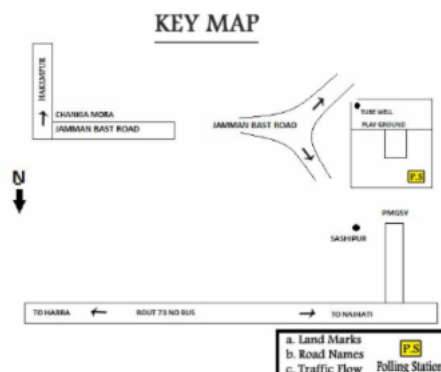

নির্বাচক নিবন্ধন আধিকারিকের স্বাক্ষর

Nazri Naksha

Google Map View

Polling Station Building Front View

Polling Station Front View

Cad View

Key MAP View

1 নাম : মুসলিমা বিবি স্বামীর নাম: ইমান আলী বাড়ির নং : n0068 বয়স : 65 লিঙ্গ : মহিলা	MGS2143022 ফটো উপলব্ধ	2 নাম : তহমিনা বিবি মায়ের নাম: মুসলিমা বিবি বাড়ির নং : n0068 বয়স : 39 লিঙ্গ : মহিলা	MGS2753390 ফটো উপলব্ধ	3 নাম : লক্ষী প্রামানিক (মন্ডল) স্বামীর নাম: প্রফুল্ল প্রামানিক বাড়ির নং : n0055 বয়স : 29 লিঙ্গ : মহিলা	TIQ1738400 ফটো উপলব্ধ
4 নাম : রফিক আনসারী পিতার নাম: জামির আনসারী বাড়ির নং : n0065 বয়স : 36 লিঙ্গ : পুরুষ	TIQ0991372 ফটো উপলব্ধ	5 নাম : শেখ ইমরান পিতার নাম: শেখ সানোয়ার বাড়ির নং : n0099 বয়স : 27 লিঙ্গ : পুরুষ	TIQ1832898 ফটো উপলব্ধ	6 নাম : রমিচা বিবি স্বামীর নাম: রফিক আনসারী বাড়ির নং : n0055 বয়স : 33 লিঙ্গ : মহিলা	TIQ1260256 ফটো উপলব্ধ
7 নাম : সাদ্দাম আনসারী পিতার নাম: জামির আনসারী বাড়ির নং : n0055 বয়স : 33 লিঙ্গ : পুরুষ	TIQ1385830 ফটো উপলব্ধ	8 নাম : ডালিমা বিবি স্বামীর নাম: সওকাত আনছারী বাড়ির নং : n0055 বয়স : 38 লিঙ্গ : মহিলা	TIQ0991414 ফটো উপলব্ধ	9 নাম : সওকাত আনছারী পিতার নাম: জামির আনছারী বাড়ির নং : n0065 বয়স : 36 লিঙ্গ : পুরুষ	MGS2985422 ফটো উপলব্ধ
10 নাম : সফিক আনসারী পিতার নাম: জামির আনসারী বাড়ির নং : n0055 বয়স : 35 লিঙ্গ : পুরুষ	TIQ1385848 ফটো উপলব্ধ	11 নাম : জামির আনছারী পিতার নাম: সালারু আনছারী বাড়ির নং : এন 0055 বয়স : 61 লিঙ্গ : পুরুষ	MGS2143030 ফটো উপলব্ধ	12 নাম : ইমদাদুল গাইন মায়ের নাম: মুসলিমা বিবি বাড়ির নং : n0068 বয়স : 37 লিঙ্গ : পুরুষ	MGS2985489 ফটো উপলব্ধ
13 নাম : জরিণা বিবি স্বামীর নাম: ইমদাদুল গাইন বাড়ির নং : n0068 বয়স : 43 লিঙ্গ : মহিলা	TIQ0991281 ফটো উপলব্ধ	14 নাম : নালো বিবি স্বামীর নাম: জামির আনছারী বাড়ির নং : n0055 বয়স : 55 লিঙ্গ : মহিলা	MGS1632181 ফটো উপলব্ধ	15 নাম : মোঃ কামরুল ইসলাম মায়ের নাম: তাহামিনা বিবি বাড়ির নং : এন0068 বয়স : 24 লিঙ্গ : পুরুষ	TIQ2292688 ফটো উপলব্ধ
16 নাম : তুহিনা পারভিন স্বামীর নাম: সাদ্দাম আনসারী বাড়ির নং : এন0055 বয়স : 24 লিঙ্গ : মহিলা	TIQ2350759 ফটো উপলব্ধ	17 নাম : রুকিয়া খাতুন স্বামীর নাম: নূর ইসলাম মন্ডল বাড়ির নং : n0092 বয়স : 23 লিঙ্গ : মহিলা	TIQ1832823 ফটো উপলব্ধ	18 নাম : ইমাদুল গাইন পিতার নাম: ইমাদাদুল গাইন বাড়ির নং : এন0068 বয়স : 21 লিঙ্গ : পুরুষ	TIQ2444982 ফটো উপলব্ধ
19 নাম : চন্দনা ঢালী স্বামীর নাম: মিলন ঢালী বাড়ির নং : পাট নং-61 বয়স : 32 লিঙ্গ : মহিলা	TIQ0991570 ফটো উপলব্ধ	20 নাম : ফানসিয়া খাতুন স্বামীর নাম: রমজান আলী মন্ডল বাড়ির নং : n0091 বয়স : 30 লিঙ্গ : মহিলা	TIQ1832815 ফটো উপলব্ধ	21 নাম : আলামিন রহমান গাজী পিতার নাম: মসিয়ার রহমান গাজী বাড়ির নং : এন0060 বয়স : 23 লিঙ্গ : পুরুষ	TIQ2292589 ফটো উপলব্ধ
22 নাম : নাজিমা বিবি স্বামীর নাম: মসিয়ার রহমান গাজী বাড়ির নং : 31 বয়স : 45 লিঙ্গ : মহিলা	MGS3088192 ফটো উপলব্ধ	23 নাম : মসিয়ার রহমান গাজী পিতার নাম: মুজিবররহমান গাজী বাড়ির নং : n0060 বয়স : 55 লিঙ্গ : পুরুষ	MGS1636042 ফটো উপলব্ধ	24 নাম : সুলোমা বিবি স্বামীর নাম: ইমদাদুল গাজী বাড়ির নং : n0064 বয়স : 39 লিঙ্গ : মহিলা	TIQ1260330 ফটো উপলব্ধ
25 নাম : আকিনা বিবি স্বামীর নাম: মুজিবররহমান বাড়ির নং : n0054 বয়স : 83 লিঙ্গ : মহিলা	MGS1632645 ফটো উপলব্ধ	26 নাম : মুজিবর রহমান গাজী পিতার নাম: বরকতুল্লা গাজী বাড়ির নং : n0054 বয়স : 91 লিঙ্গ : পুরুষ	MGS1631506 ফটো উপলব্ধ	Q নাম : দীপক প্রামানিক পিতার নাম: নরেশ প্রামানিক বাড়ির নং : N0034 বয়স : 27 লিঙ্গ : পুরুষ	TIQ1832856 ফটো উপলব্ধ
28 নাম : বিশ্বজিৎ গাঁতি পিতার নাম: ভগবান গাঁতি বাড়ির নং : পাট নং 61 বয়স : 42 লিঙ্গ : পুরুষ	MGS2487510 ফটো উপলব্ধ	29 নাম : বার্না গাতি স্বামীর নাম: বিশ্বজিৎ গাতি বাড়ির নং : পাট নং 61 বয়স : 37 লিঙ্গ : মহিলা	MGS3086188 ফটো উপলব্ধ	30 নাম : পীতিলতা ঘোষ স্বামীর নাম: বাপি কুমার ঘোষ বাড়ির নং : N0034 বয়স : 24 লিঙ্গ : মহিলা	TIQ2197762 ফটো উপলব্ধ