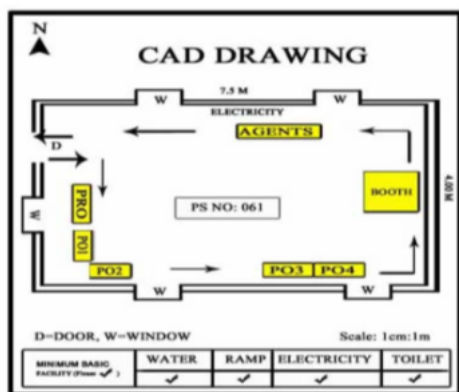

নির্বাচক নিবন্ধন আধিকারিকের স্বাক্ষর

Nazri Naksha

Google Map View

Polling Station Building Front View

Polling Station Front View

Cad View

Key MAP View

1 নাম : মুসলিমা বিবি স্বামীর নাম: ইমান আলী বাড়ির নং : n0068 বয়স : 65 লিঙ্গ : মহিলা	MGS2143022 ফটো উপলব্ধ	2 নাম : তহমিনা বিবি মায়ের নাম: মুসলিমা বিবি বাড়ির নং : n0068 বয়স : 39 লিঙ্গ : মহিলা	MGS2753390 ফটো উপলব্ধ	3 নাম : লক্ষী প্রামানিক (মন্ডল) স্বামীর নাম: প্রফুল্ল প্রামানিক বাড়ির নং : n0055 বয়স : 29 লিঙ্গ : মহিলা	TIQ1738400 ফটো উপলব্ধ
4 নাম : রফিক আনসারী পিতার নাম: জামির আনসারী বাড়ির নং : n0065 বয়স : 36 লিঙ্গ : পুরুষ	TIQ0991372 ফটো উপলব্ধ	5 নাম : শেখ ইমরান পিতার নাম: শেখ সানোয়ার বাড়ির নং : n0099 বয়স : 27 লিঙ্গ : পুরুষ	TIQ1832898 ফটো উপলব্ধ	6 নাম : রমিচা বিবি স্বামীর নাম: রফিক আনসারী বাড়ির নং : n0055 বয়স : 33 লিঙ্গ : মহিলা	TIQ1260256 ফটো উপলব্ধ
7 নাম : সাদ্দাম আনসারী পিতার নাম: জামির আনসারী বাড়ির নং : n0055 বয়স : 33 লিঙ্গ : পুরুষ	TIQ1385830 ফটো উপলব্ধ	8 নাম : ডালিমা বিবি স্বামীর নাম: সওকাত আনছারী বাড়ির নং : n0055 বয়স : 38 লিঙ্গ : মহিলা	TIQ0991414 ফটো উপলব্ধ	9 নাম : সওকাত আনছারী পিতার নাম: জামির আনছারী বাড়ির নং : n0065 বয়স : 36 লিঙ্গ : পুরুষ	MGS2985422 ফটো উপলব্ধ
10 নাম : সফিক আনসারী পিতার নাম: জামির আনসারী বাড়ির নং : n0055 বয়স : 35 লিঙ্গ : পুরুষ	TIQ1385848 ফটো উপলব্ধ	11 নাম : জামির আনছারী পিতার নাম: সালারু আনছারী বাড়ির নং : এন 0055 বয়স : 61 লিঙ্গ : পুরুষ	MGS2143030 ফটো উপলব্ধ	12 নাম : ইমদাদুল গাইন মায়ের নাম: মুসলিমা বিবি বাড়ির নং : n0068 বয়স : 37 লিঙ্গ : পুরুষ	MGS2985489 ফটো উপলব্ধ
13 নাম : জরিণা বিবি স্বামীর নাম: ইমদাদুল গাইন বাড়ির নং : n0068 বয়স : 43 লিঙ্গ : মহিলা	TIQ0991281 ফটো উপলব্ধ	14 নাম : নালো বিবি স্বামীর নাম: জামির আনছারী বাড়ির নং : n0055 বয়স : 55 লিঙ্গ : মহিলা	MGS1632181 ফটো উপলব্ধ	15 নাম : মোঃ কামরুল ইসলাম মায়ের নাম: তাহামিনা বিবি বাড়ির নং : এন0068 বয়স : 24 লিঙ্গ : পুরুষ	TIQ2292688 ফটো উপলব্ধ
16 নাম : তুহিনা পারভিন স্বামীর নাম: সাদ্দাম আনসারী বাড়ির নং : এন0055 বয়স : 24 লিঙ্গ : মহিলা	TIQ2350759 ফটো উপলব্ধ	17 নাম : রুকিয়া খাতুন স্বামীর নাম: নূর ইসলাম মন্ডল বাড়ির নং : n0092 বয়স : 23 লিঙ্গ : মহিলা	TIQ1832823 ফটো উপলব্ধ	18 নাম : ইমাদুল গাইন পিতার নাম: ইমাদাদুল গাইন বাড়ির নং : এন0068 বয়স : 21 লিঙ্গ : পুরুষ	TIQ2444982 ফটো উপলব্ধ
19 নাম : চন্দনা ঢালী স্বামীর নাম: মিলন ঢালী বাড়ির নং : পাট নং-61 বয়স : 32 লিঙ্গ : মহিলা	TIQ0991570 ফটো উপলব্ধ	20 নাম : ফানসিয়া খাতুন স্বামীর নাম: রমজান আলী মন্ডল বাড়ির নং : n0091 বয়স : 30 লিঙ্গ : মহিলা	TIQ1832815 ফটো উপলব্ধ	21 নাম : আলামিন রহমান গাজী পিতার নাম: মসিয়ার রহমান গাজী বাড়ির নং : এন0060 বয়স : 23 লিঙ্গ : পুরুষ	TIQ2292589 ফটো উপলব্ধ
22 নাম : নাজিমা বিবি স্বামীর নাম: মসিয়ার রহমান গাজী বাড়ির নং : 31 বয়স : 45 লিঙ্গ : মহিলা	MGS3088192 ফটো উপলব্ধ	23 নাম : মসিয়ার রহমান গাজী পিতার নাম: মুজিবররহমান গাজী বাড়ির নং : n0060 বয়স : 55 লিঙ্গ : পুরুষ	MGS1636042 ফটো উপলব্ধ	24 নাম : সুলোমা বিবি স্বামীর নাম: ইমদাদুল গাজী বাড়ির নং : n0064 বয়স : 39 লিঙ্গ : মহিলা	TIQ1260330 ফটো উপলব্ধ
25 নাম : আকিনা বিবি স্বামীর নাম: মুজিবররহমান বাড়ির নং : n0054 বয়স : 83 লিঙ্গ : মহিলা	MGS1632645 ফটো উপলব্ধ	26 নাম : মুজিবর রহমান গাজী পিতার নাম: বরকতুল্লা গাজী বাড়ির নং : n0054 বয়স : 91 লিঙ্গ : পুরুষ	MGS1631506 ফটো উপলব্ধ	Q নাম : দীপক প্রামানিক পিতার নাম: নরেশ প্রামানিক বাড়ির নং : N0034 বয়স : 27 লিঙ্গ : পুরুষ	TIQ1832856 ফটো উপলব্ধ
28 নাম : বিশ্বজিৎ গাঁতি পিতার নাম: ভগবান গাঁতি বাড়ির নং : পাট নং 61 বয়স : 42 লিঙ্গ : পুরুষ	MGS2487510 ফটো উপলব্ধ	29 নাম : বার্না গাতি স্বামীর নাম: বিশ্বজিৎ গাতি বাড়ির নং : পাট নং 61 বয়স : 37 লিঙ্গ : মহিলা	MGS3086188 ফটো উপলব্ধ	30 নাম : পীতিলতা ঘোষ স্বামীর নাম: বাপি কুমার ঘোষ বাড়ির নং : N0034 বয়স : 24 লিঙ্গ : মহিলা	TIQ2197762 ফটো উপলব্ধ