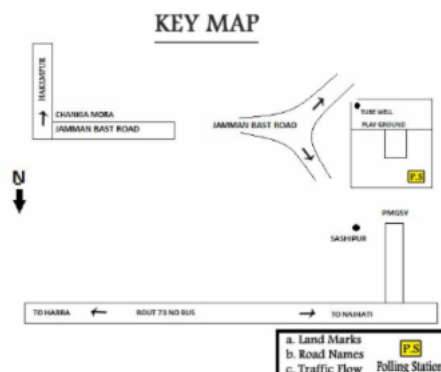

নির্বাচক নিবন্ধন আধিকারিকের স্বাক্ষর

Nazri Naksha

Google Map View

Polling Station Building Front View

Polling Station Front View

Cad View

Key MAP View

1 নাম : ইমামন বিবি স্বামীর নাম: আইনাল মন্ডল বাড়ির নং : n0053 বয়স : 84 লিঙ্গ : মহিলা	WB/19/089/135191	ফটো উপলব্ধ	2 নাম : মঞ্জুরা বিবি স্বামীর নাম: আতিয়ার রহমান বাড়ির নং : n0064 বয়স : 56 লিঙ্গ : মহিলা	WB/19/089/135325	ফটো উপলব্ধ	3 নাম : আরিফুল রহমান পিতার নাম: আতিয়ার রহমান বাড়ির নং : n0064 বয়স : 39 লিঙ্গ : পুরুষ	TIQ1130145	ফটো উপলব্ধ
4 নাম : নাজির আলি গোলদার পিতার নাম: জনাব আলি গোলদার বাড়ির নং : n0024 বয়স : 35 লিঙ্গ : পুরুষ	TIQ0992107	ফটো উপলব্ধ	5 নাম : আসমা বিবি স্বামীর নাম: সেরাজুল হক বাড়ির নং : n0123 বয়স : 29 লিঙ্গ : মহিলা	TIQ1646306	ফটো উপলব্ধ	6 নাম : বাকিরুল্লাহ মায়ের নাম: ছালেমা বিবি বাড়ির নং : n0123 বয়স : 33 লিঙ্গ : পুরুষ	TIQ1507003	ফটো উপলব্ধ
7 নাম : ওজিফা বিবি স্বামীর নাম: মহম্মদ আবদুল্লা বাড়ির নং : n0124 বয়স : 56 লিঙ্গ : মহিলা	WB/19/089/135182	ফটো উপলব্ধ	8 নাম : মোঃ সাহাদাত মন্ডল পিতার নাম: মোঃ আবদুল্লা মন্ডল বাড়ির নং : n0124 বয়স : 32 লিঙ্গ : পুরুষ	TIQ1386226	ফটো উপলব্ধ	9 নাম : মহম্মদ আবু তালেব পিতার নাম: আব্দুল মোতালেব বাড়ির নং : n0125 বয়স : 67 লিঙ্গ : পুরুষ	WB/19/089/135011	ফটো উপলব্ধ
10 নাম : খোদেজা বিবি স্বামীর নাম: মহম্মদ আবু তালেব বাড়ির নং : n0125 বয়স : 61 লিঙ্গ : মহিলা	WB/19/089/135043	ফটো উপলব্ধ	11 নাম : আনছার আলি পিতার নাম: মহঃ আবু তালেব বাড়ির নং : n0125 বয়স : 38 লিঙ্গ : পুরুষ	TIQ0991935	ফটো উপলব্ধ	12 নাম : রবিউল ইসলাম পিতার নাম: আবু তালেব বাড়ির নং : n0125 বয়স : 32 লিঙ্গ : পুরুষ	TIQ1386176	ফটো উপলব্ধ
13 নাম : সরিফুল ইসলাম পিতার নাম: মাজেত আলি বাড়ির নং : এন0128 বয়স : 44 লিঙ্গ : পুরুষ	MGS1637123	ফটো উপলব্ধ	14 নাম : মনিরুল ইসলাম পিতার নাম: মাজেত আলি বাড়ির নং : n0128 বয়স : 38 লিঙ্গ : পুরুষ	TIQ1129907	ফটো উপলব্ধ	15 নাম : কারিবুল ইসলাম পিতার নাম: মাজেত আলি বাড়ির নং : n0128 বয়স : 35 লিঙ্গ : পুরুষ	TIQ1129899	ফটো উপলব্ধ
16 নাম : রাকিবুল ইসলাম পিতার নাম: মাজেত আলি বাড়ির নং : n0128 বয়স : 31 লিঙ্গ : পুরুষ	TIQ1507029	ফটো উপলব্ধ	17 নাম : জামাল উদ্দিন পিতার নাম: আব্দুল সামাদ বাড়ির নং : n0113 বয়স : 38 লিঙ্গ : পুরুষ	TIQ0991919	ফটো উপলব্ধ	18 নাম : জাহানারা বিবি স্বামীর নাম: আব্দুল সামাদ বাড়ির নং : n0113 বয়স : 61 লিঙ্গ : মহিলা	MGS1637545	ফটো উপলব্ধ
19 নাম : কামাল উদ্দিন পিতার নাম: আব্দুল সামাদ বাড়ির নং : n0113 বয়স : 43 লিঙ্গ : পুরুষ	MGS2754075	ফটো উপলব্ধ	20 নাম : সাইফুদ্দিন গোলদার পিতার নাম: আব্দুল সামাদ বাড়ির নং : n0113 বয়স : 30 লিঙ্গ : পুরুষ	TIQ1507052	ফটো উপলব্ধ	21 নাম : কারিউদ্দিন পিতার নাম: আব্দুল সামাদ বাড়ির নং : n0113 বয়স : 30 লিঙ্গ : পুরুষ	TIQ1507060	ফটো উপলব্ধ
22 নাম : নাজমুন নূর বিবি স্বামীর নাম: কামাল উদ্দিন বাড়ির নং : n0113 বয়স : 33 লিঙ্গ : মহিলা	TIQ0878835	ফটো উপলব্ধ	23 নাম : হাফিজা (খানম) বিবি স্বামীর নাম: জামাল উদ্দিন বাড়ির নং : n0113 বয়স : 33 লিঙ্গ : মহিলা	TIQ1506872	ফটো উপলব্ধ	24 নাম : আবুল কালাম পিতার নাম: আশরাফ আলি বাড়ির নং : n0118 বয়স : 61 লিঙ্গ : পুরুষ	WB/19/089/135008	ফটো উপলব্ধ
25 নাম : সাকিলা বিবি স্বামীর নাম: আবুল কালাম বাড়ির নং : n0118 বয়স : 58 লিঙ্গ : মহিলা	WB/19/089/135077	ফটো উপলব্ধ	26 নাম : আব্দুর রহমান পিতার নাম: আশরাফ আলি বাড়ির নং : n0118 বয়স : 56 লিঙ্গ : পুরুষ	TIQ2561520	ফটো উপলব্ধ	27 নাম : রুনা লায়লা বিবি স্বামীর নাম: আব্দুল ছালাম বাড়ির নং : n0118 বয়স : 35 লিঙ্গ : মহিলা	TIQ0992008	ফটো উপলব্ধ
28 নাম : আব্দুর রসিদ পিতার নাম: আশরাফ আলী বাড়ির নং : n0118 বয়স : 50 লিঙ্গ : পুরুষ	WB/19/089/135581	ফটো উপলব্ধ	29 নাম : আনছার উল্লা পিতার নাম: আশরাফ আলী বাড়ির নং : n0118 বয়স : 37 লিঙ্গ : পুরুষ	MGS2986610	ফটো উপলব্ধ	30 নাম : সায়েনাজ বেগম পিতার নাম: আশরাফ আলী বাড়ির নং : n0118 বয়স : 31 লিঙ্গ : মহিলা	TIQ1611037	ফটো উপলব্ধ