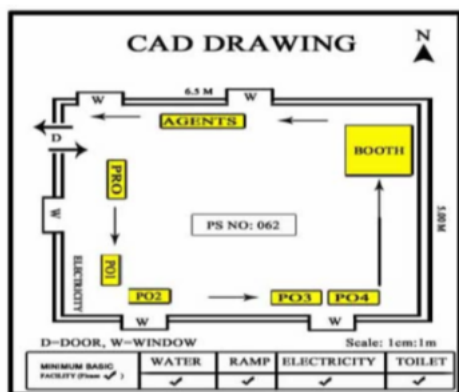

নির্বাচক নিবন্ধন আধিকারিকের স্বাক্ষর

Nazri Naksha

Google Map View

Polling Station Building Front View

Polling Station Front View

Cad View

Key MAP View

1 নাম : ইমামন বিবি স্বামীর নাম: আইনাল মন্ডল বাড়ির নং : n0053 বয়স : 84 লিঙ্গ : মহিলা	WB/19/089/135191	ফটো উপলব্ধ	2 নাম : মঞ্জুরা বিবি স্বামীর নাম: আতিয়ার রহমান বাড়ির নং : n0064 বয়স : 56 লিঙ্গ : মহিলা	WB/19/089/135325	ফটো উপলব্ধ	3 নাম : আরিফুল রহমান পিতার নাম: আতিয়ার রহমান বাড়ির নং : n0064 বয়স : 39 লিঙ্গ : পুরুষ	TIQ1130145	ফটো উপলব্ধ
4 নাম : নাজির আলি গোলদার পিতার নাম: জনাব আলি গোলদার বাড়ির নং : n0024 বয়স : 35 লিঙ্গ : পুরুষ	TIQ0992107	ফটো উপলব্ধ	5 নাম : আসমা বিবি স্বামীর নাম: সেরাজুল হক বাড়ির নং : n0123 বয়স : 29 লিঙ্গ : মহিলা	TIQ1646306	ফটো উপলব্ধ	6 নাম : বাকিরুল্লাহ মায়ের নাম: ছালেমা বিবি বাড়ির নং : n0123 বয়স : 33 লিঙ্গ : পুরুষ	TIQ1507003	ফটো উপলব্ধ
7 নাম : ওজিফা বিবি স্বামীর নাম: মহম্মদ আবদুল্লা বাড়ির নং : n0124 বয়স : 56 লিঙ্গ : মহিলা	WB/19/089/135182	ফটো উপলব্ধ	8 নাম : মোঃ সাহাদাত মন্ডল পিতার নাম: মোঃ আবদুল্লা মন্ডল বাড়ির নং : n0124 বয়স : 32 লিঙ্গ : পুরুষ	TIQ1386226	ফটো উপলব্ধ	9 নাম : মহম্মদ আবু তালেব পিতার নাম: আব্দুল মোতালেব বাড়ির নং : n0125 বয়স : 67 লিঙ্গ : পুরুষ	WB/19/089/135011	ফটো উপলব্ধ
10 নাম : খোদেজা বিবি স্বামীর নাম: মহম্মদ আবু তালেব বাড়ির নং : n0125 বয়স : 61 লিঙ্গ : মহিলা	WB/19/089/135043	ফটো উপলব্ধ	11 নাম : আনছার আলি পিতার নাম: মহঃ আবু তালেব বাড়ির নং : n0125 বয়স : 38 লিঙ্গ : পুরুষ	TIQ0991935	ফটো উপলব্ধ	12 নাম : রবিউল ইসলাম পিতার নাম: আবু তালেব বাড়ির নং : n0125 বয়স : 32 লিঙ্গ : পুরুষ	TIQ1386176	ফটো উপলব্ধ
13 নাম : সরিফুল ইসলাম পিতার নাম: মাজেত আলি বাড়ির নং : এন0128 বয়স : 44 লিঙ্গ : পুরুষ	MGS1637123	ফটো উপলব্ধ	14 নাম : মনিরুল ইসলাম পিতার নাম: মাজেত আলি বাড়ির নং : n0128 বয়স : 38 লিঙ্গ : পুরুষ	TIQ1129907	ফটো উপলব্ধ	15 নাম : কারিবুল ইসলাম পিতার নাম: মাজেত আলি বাড়ির নং : n0128 বয়স : 35 লিঙ্গ : পুরুষ	TIQ1129899	ফটো উপলব্ধ
16 নাম : রাকিবুল ইসলাম পিতার নাম: মাজেত আলি বাড়ির নং : n0128 বয়স : 31 লিঙ্গ : পুরুষ	TIQ1507029	ফটো উপলব্ধ	17 নাম : জামাল উদ্দিন পিতার নাম: আব্দুল সামাদ বাড়ির নং : n0113 বয়স : 38 লিঙ্গ : পুরুষ	TIQ0991919	ফটো উপলব্ধ	18 নাম : জাহানারা বিবি স্বামীর নাম: আব্দুল সামাদ বাড়ির নং : n0113 বয়স : 61 লিঙ্গ : মহিলা	MGS1637545	ফটো উপলব্ধ
19 নাম : কামাল উদ্দিন পিতার নাম: আব্দুল সামাদ বাড়ির নং : n0113 বয়স : 43 লিঙ্গ : পুরুষ	MGS2754075	ফটো উপলব্ধ	20 নাম : সাইফুদ্দিন গোলদার পিতার নাম: আব্দুল সামাদ বাড়ির নং : n0113 বয়স : 30 লিঙ্গ : পুরুষ	TIQ1507052	ফটো উপলব্ধ	21 নাম : কারিউদ্দিন পিতার নাম: আব্দুল সামাদ বাড়ির নং : n0113 বয়স : 30 লিঙ্গ : পুরুষ	TIQ1507060	ফটো উপলব্ধ
22 নাম : নাজমুন নূর বিবি স্বামীর নাম: কামাল উদ্দিন বাড়ির নং : n0113 বয়স : 33 লিঙ্গ : মহিলা	TIQ0878835	ফটো উপলব্ধ	23 নাম : হাফিজা (খানম) বিবি স্বামীর নাম: জামাল উদ্দিন বাড়ির নং : n0113 বয়স : 33 লিঙ্গ : মহিলা	TIQ1506872	ফটো উপলব্ধ	24 নাম : আবুল কালাম পিতার নাম: আশরাফ আলি বাড়ির নং : n0118 বয়স : 61 লিঙ্গ : পুরুষ	WB/19/089/135008	ফটো উপলব্ধ
25 নাম : সাকিলা বিবি স্বামীর নাম: আবুল কালাম বাড়ির নং : n0118 বয়স : 58 লিঙ্গ : মহিলা	WB/19/089/135077	ফটো উপলব্ধ	26 নাম : আব্দুর রহমান পিতার নাম: আশরাফ আলি বাড়ির নং : n0118 বয়স : 56 লিঙ্গ : পুরুষ	TIQ2561520	ফটো উপলব্ধ	27 নাম : রুনা লায়লা বিবি স্বামীর নাম: আব্দুল ছালাম বাড়ির নং : n0118 বয়স : 35 লিঙ্গ : মহিলা	TIQ0992008	ফটো উপলব্ধ
28 নাম : আব্দুর রসিদ পিতার নাম: আশরাফ আলী বাড়ির নং : n0118 বয়স : 50 লিঙ্গ : পুরুষ	WB/19/089/135581	ফটো উপলব্ধ	29 নাম : আনছার উল্লা পিতার নাম: আশরাফ আলী বাড়ির নং : n0118 বয়স : 37 লিঙ্গ : পুরুষ	MGS2986610	ফটো উপলব্ধ	30 নাম : সায়েনাজ বেগম পিতার নাম: আশরাফ আলী বাড়ির নং : n0118 বয়স : 31 লিঙ্গ : মহিলা	TIQ1611037	ফটো উপলব্ধ