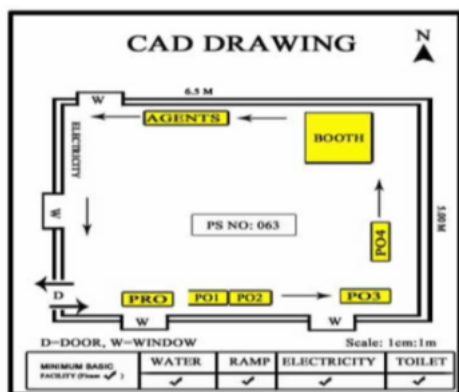

নির্বাচক নিবন্ধন আধিকারিকের স্বাক্ষর

Nazri Naksha

Google Map View

Polling Station Building Front View

Polling Station Front View

Cad View

Key MAP View

1 নাম : আয়নুর খাতুন পিতার নাম: লোকমান মন্ডল বাড়ির নং : n0059 বয়স : 54 লিঙ্গ : মহিলা	TIQ0992362 ফটো উপলব্ধ	2 নাম : আব্দুল্লা আলি পিতার নাম: লোকমান মন্ডল বাড়ির নং : n0059 বয়স : 41 লিঙ্গ : পুরুষ	MGS2497162 ফটো উপলব্ধ	3 নাম : জেসমিরা বিবি স্বামীর নাম: আব্দুল্লা আলী বাড়ির নং : n0059 বয়স : 40 লিঙ্গ : মহিলা	MGS2986750 ফটো উপলব্ধ
4 নাম : তাহমিনাবিবি স্বামীর নাম: কুতুবদ্দিন বাড়ির নং : n0130 বয়স : 51 লিঙ্গ : মহিলা	WB/19/089/138263 ফটো উপলব্ধ	5 নাম : ফিরদাউস আলি পিতার নাম: কুতুবউদ্দিন আলি বাড়ির নং : n0130 বয়স : 34 লিঙ্গ : পুরুষ	TIQ0992909 ফটো উপলব্ধ	6 নাম : মোঃ হাসান আলি পিতার নাম: মোঃ কুতুব উদ্দিন বাড়ির নং : n0130 বয়স : 29 লিঙ্গ : পুরুষ	TIQ1646736 ফটো উপলব্ধ
7 নাম : সারজীনাবিবি স্বামীর নাম: মসীয়ার মন্ডল বাড়ির নং : n0055 বয়স : 53 লিঙ্গ : মহিলা	WB/19/089/138065 ফটো উপলব্ধ	8 নাম : মহঃআতিয়ার রহমান মায়ের নাম: হাজিরা বিবি বাড়ির নং : n0055 বয়স : 44 লিঙ্গ : পুরুষ	MGS2496503 ফটো উপলব্ধ	9 নাম : আব্দুল্লা আলি স্বামীর নাম: মহঃআতিয়ার রহমান বাড়ির নং : n0055 বয়স : 38 লিঙ্গ : মহিলা	TIQ0992255 ফটো উপলব্ধ
10 নাম : মোহরজানবিবি স্বামীর নাম: আয়ুবআলী বাড়ির নং : n0056 বয়স : 71 লিঙ্গ : মহিলা	MGS1637529 ফটো উপলব্ধ	11 নাম : হালিমা খাতুন (বিবি) স্বামীর নাম: আকবর আলী বাড়ির নং : n0056 বয়স : 34 লিঙ্গ : মহিলা	TIQ1386531 ফটো উপলব্ধ	12 নাম : আকবর আলী পিতার নাম: আসকার আলী বাড়ির নং : n0056 বয়স : 34 লিঙ্গ : পুরুষ	TIQ1260835 ফটো উপলব্ধ
13 নাম : আমিন আছিম পিতার নাম: আবুল কাশেম বাড়ির নং : n0003 বয়স : 40 লিঙ্গ : পুরুষ	MGS2754406 ফটো উপলব্ধ	14 নাম : হিসাব উদ্দিন পিতার নাম: মহঃ কুদ্দুস আলী বাড়ির নং : n0140 বয়স : 31 লিঙ্গ : পুরুষ	TIQ1386291 ফটো উপলব্ধ	15 নাম : মহঃ কুদ্দুস আলি পিতার নাম: মহঃ আমির আলি বাড়ির নং : n0140 বয়স : 63 লিঙ্গ : পুরুষ	WB/19/089/138419 ফটো উপলব্ধ
16 নাম : লেতুনজিরা বিবি স্বামীর নাম: হাদিস মন্ডল বাড়ির নং : n0139 বয়স : 39 লিঙ্গ : মহিলা	MGS2754307 ফটো উপলব্ধ	17 নাম : আব্দুল হাদিস মায়ের নাম: হাজেরা বিবি বাড়ির নং : n0139 বয়স : 40 লিঙ্গ : পুরুষ	MGS2754315 ফটো উপলব্ধ	18 নাম : মাসকুরাবিবি স্বামীর নাম: আবদুল রহমান বাড়ির নং : এন135 বয়স : 51 লিঙ্গ : মহিলা	MGS1636661 ফটো উপলব্ধ
19 নাম : মঞ্জিলাবিবি স্বামীর নাম: আতরআলী বাড়ির নং : n0134 বয়স : 53 লিঙ্গ : মহিলা	WB/19/089/138402 ফটো উপলব্ধ	20 নাম : আতরআলি পিতার নাম: ছরতআলি বাড়ির নং : n0134 বয়স : 59 লিঙ্গ : পুরুষ	WB/19/089/138401 ফটো উপলব্ধ	21 নাম : রেফালি বিবি স্বামীর নাম: মতিয়ার রহমান বাড়ির নং : n0133 বয়স : 31 লিঙ্গ : মহিলা	TIQ1386606 ফটো উপলব্ধ
22 নাম : আলিমা বিবি স্বামীর নাম: হবিবার রহমান বাড়ির নং : n0133 বয়স : 38 লিঙ্গ : মহিলা	TIQ1507813 ফটো উপলব্ধ	23 নাম : হবিবার রহমান স্বামীর নাম: বক্স রহমান বাড়ির নং : n0133 বয়স : 45 লিঙ্গ : পুরুষ	MGS2149052 ফটো উপলব্ধ	24 নাম : নাজমুন নাহার বিবি স্বামীর নাম: বাকিবুল্লা বাড়ির নং : n0142 বয়স : 31 লিঙ্গ : মহিলা	TIQ1386937 ফটো উপলব্ধ
25 নাম : বাকিবুল্লা পিতার নাম: অদুত আলি বাড়ির নং : n0142 বয়স : 39 লিঙ্গ : পুরুষ	TIQ0992271 ফটো উপলব্ধ	26 নাম : নুরনেহারবিবি স্বামীর নাম: মঃগোঅদুদআলী বাড়ির নং : n0142 বয়স : 51 লিঙ্গ : মহিলা	TIQ2375566 ফটো উপলব্ধ	27 নাম : ছাবেরা বিবি অন্যান্য: আহাদবক্স বাড়ির নং : n0005 বয়স : 54 লিঙ্গ : মহিলা	MGS2148773 ফটো উপলব্ধ
28 নাম : নজরুল ইসলাম মণ্ডল পিতার নাম: আহাদ আলি বক্স বাড়ির নং : n0005 বয়স : 29 লিঙ্গ : পুরুষ	TIQ1646504 ফটো উপলব্ধ	29 নাম : আবুলহোসেন পিতার নাম: ছদারআলী বাড়ির নং : n0002 বয়স : 66 লিঙ্গ : পুরুষ	WB/19/089/138036 ফটো উপলব্ধ	30 নাম : সাহানারাবিবি স্বামীর নাম: আবুলহোসেন বাড়ির নং : n0002 বয়স : 56 লিঙ্গ : মহিলা	WB/19/089/138102 ফটো উপলব্ধ