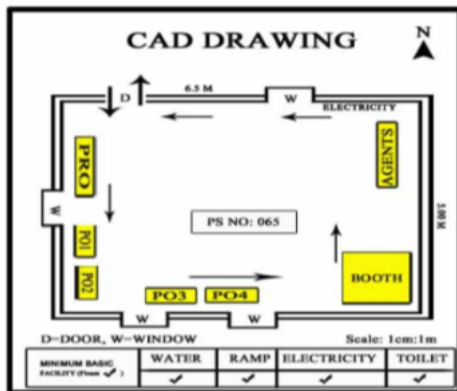

নির্বাচক নিবন্ধন আধিকারিকের স্বাক্ষর

Nazri Naksha

Google Map View

Polling Station Building Front View

Polling Station Front View

Cad View

Key MAP View

1	WB/19/089/144418	নাম : সেখ মুস্তাক আহমেদ পিতার নাম: সেখ গোলাম রসুল বাড়ির নং : n0011 বয়স : 55 লিঙ্গ : পুরুষ	ফটো উপলব্ধ	2	WB/19/089/144325	নাম : সেখ রাকিব আহমেদ পিতার নাম: সেখ গোলাম রসুল বাড়ির নং : n0011 বয়স : 47 লিঙ্গ : পুরুষ	ফটো উপলব্ধ	3	MGS2499242	নাম : শিরিনা বেগম স্বামীর নাম: সেখ রাকিব আহমেদ বাড়ির নং : n0011 বয়স : 42 লিঙ্গ : মহিলা	ফটো উপলব্ধ
4	MGS3089836	নাম : রেবেকা বেগম স্বামীর নাম: সেখ ইফতিকার আহমেদ বাড়ির নং : n0011 বয়স : 39 লিঙ্গ : মহিলা	ফটো উপলব্ধ	5	TIQ1261379	নাম : হিরন আহমেদ পিতার নাম: সেখ আসিফ আহমেদ বাড়ির নং : n0011 বয়স : 33 লিঙ্গ : পুরুষ	ফটো উপলব্ধ	6	WB/19/089/144296	নাম : আমেনা বিবি স্বামীর নাম: নুরুলহক বাড়ির নং : n0012 বয়স : 76 লিঙ্গ : মহিলা	ফটো উপলব্ধ
7	TIQ1387703	নাম : মুজিবর রহমান পিতার নাম: সোলেমান বাড়ির নং : n0012 বয়স : 62 লিঙ্গ : পুরুষ	ফটো উপলব্ধ	8	MGS2755007	নাম : হালিমা বিবি স্বামীর নাম: নিজামুর রহমান বাড়ির নং : n0012 বয়স : 40 লিঙ্গ : মহিলা	ফটো উপলব্ধ	9	TIQ1387935	নাম : সাবিনা ইয়াসমিন বিবি স্বামীর নাম: মিনহাজ খান বাড়ির নং : n0012 বয়স : 33 লিঙ্গ : মহিলা	ফটো উপলব্ধ
10	TIQ2028751	নাম : মাজিদা বিবি স্বামীর নাম: আতিয়ার রহমান বাড়ির নং : n0013 বয়স : 79 লিঙ্গ : মহিলা	ফটো উপলব্ধ	11	TIQ1508191	নাম : সেখ মহিদুল ইসলাম পিতার নাম: সেখ আব্দুল সহিদ বাড়ির নং : n0013 বয়স : 37 লিঙ্গ : পুরুষ	ফটো উপলব্ধ	12	TIQ1261536	নাম : আসমা বিবি স্বামীর নাম: আরিফুল মুন্সী বাড়ির নং : n0001 বয়স : 32 লিঙ্গ : মহিলা	ফটো উপলব্ধ
13	WB/19/089/144540	নাম : মনুয়ারা বিবি স্বামীর নাম: সাহেবআলি বাড়ির নং : n0001 বয়স : 54 লিঙ্গ : মহিলা	ফটো উপলব্ধ	14	MGS1650209	নাম : খাদিজা বিবি স্বামীর নাম: সেখ সাহাবুদ্দিন বাড়ির নং : n0001 বয়স : 49 লিঙ্গ : মহিলা	ফটো উপলব্ধ	15	TIQ1647130	নাম : এমদাদুল ইসলাম পিতার নাম: সফিউদ্দিন মুন্সি বাড়ির নং : n0001 বয়স : 29 লিঙ্গ : পুরুষ	ফটো উপলব্ধ
16	TIQ1647023	নাম : জিয়াউল হোসেন পিতার নাম: শাহাবুদ্দিন বাড়ির নং : n0001 বয়স : 29 লিঙ্গ : পুরুষ	ফটো উপলব্ধ	17	MGS1649433	নাম : লাইলি বিবি স্বামীর নাম: জাকির হোসেন বাড়ির নং : n0038 বয়স : 46 লিঙ্গ : মহিলা	ফটো উপলব্ধ	18	WB/19/089/144354	নাম : সেখ মহিউদ্দীন পিতার নাম: সুলতান মন্ডল বাড়ির নং : n0039 বয়স : 64 লিঙ্গ : পুরুষ	ফটো উপলব্ধ
19	WB/19/089/144450	নাম : রাফিয়া বেগম স্বামীর নাম: সেখ মহিউদ্দীন বাড়ির নং : n0039 বয়স : 53 লিঙ্গ : মহিলা	ফটো উপলব্ধ	20	TIQ2028470	নাম : সেখ গোলাম এরসাদ পিতার নাম: সেখ কেরামত আলি বাড়ির নং : n0039 বয়স : 56 লিঙ্গ : পুরুষ	ফটো উপলব্ধ	21	MGS1649177	নাম : সেরিনা বিবি স্বামীর নাম: সেখ গোলাম এরসাদ বাড়ির নং : n0039 বয়স : 48 লিঙ্গ : মহিলা	ফটো উপলব্ধ
22	TIQ1261452	নাম : তাহামিনা বিবি স্বামীর নাম: গোলাম কুদ্দুস বাড়ির নং : n0039 বয়স : 41 লিঙ্গ : মহিলা	ফটো উপলব্ধ	23	MGS2987485	নাম : সেখ আব্দুল মাহবুব পিতার নাম: সেখ মহিউদ্দীন বাড়ির নং : n0039 বয়স : 37 লিঙ্গ : পুরুষ	ফটো উপলব্ধ	24	TIQ1261411	নাম : সেখ আব্দুল মাসুদ পিতার নাম: সেখ মহিউদ্দীন বাড়ির নং : n0039 বয়স : 33 লিঙ্গ : পুরুষ	ফটো উপলব্ধ
25	TIQ1130863	নাম : জাহাঙ্গুর নিছা বিবি স্বামীর নাম: সেখ আব্দুল গফফার বাড়ির নং : n0035 বয়স : 61 লিঙ্গ : মহিলা	ফটো উপলব্ধ	26	TIQ1131283	নাম : সেখ নজরুল ইসলাম পিতার নাম: সেখ কাদের বক্স বাড়ির নং : n0007 বয়স : 43 লিঙ্গ : পুরুষ	ফটো উপলব্ধ	27	TIQ1647049	নাম : নাইস পারভিন বিবি স্বামীর নাম: সেখ নজরুল ইসলাম বাড়ির নং : n0007 বয়স : 31 লিঙ্গ : মহিলা	ফটো উপলব্ধ
28	MGS2851202	নাম : গোলাপজান বিবি স্বামীর নাম: সেখ আব্দুলরহিম বাড়ির নং : n0007 বয়স : 62 লিঙ্গ : মহিলা	ফটো উপলব্ধ	29	TIQ1508175	নাম : নারগিস পারভীন স্বামীর নাম: সেখ সফিকুল ইসলাম বাড়ির নং : n0007 বয়স : 33 লিঙ্গ : মহিলা	ফটো উপলব্ধ	30	TIQ1261320	নাম : সেখ ইমরান আলি পিতার নাম: সেখ হজরত আলি বাড়ির নং : n0038 বয়স : 34 লিঙ্গ : পুরুষ	ফটো উপলব্ধ