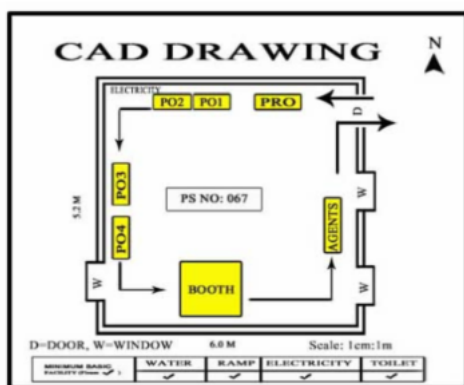

নির্বাচক নিবন্ধন আধিকারিকের স্বাক্ষর

Nazri Naksha

Google Map View

Polling Station Building Front View

Polling Station Front View

Cad View

Key MAP View

1	WB/19/089/141217	নাম : খোদেজা বিবি স্বামীর নাম: আবু বক্কার মণ্ডল বাড়ির নং : n0036 বয়স : 66 লিঙ্গ : মহিলা	ফটো উপলব্ধ	2	WB/19/089/141132	নাম : ফজিলা বিবি স্বামীর নাম: আবু বক্কার মণ্ডল বাড়ির নং : n0036 বয়স : 61 লিঙ্গ : মহিলা	ফটো উপলব্ধ	3	TIQ0994863	নাম : জাকির উদ্দিন মণ্ডল পিতার নাম: আবু বক্কার মণ্ডল বাড়ির নং : n0036 বয়স : 34 লিঙ্গ : পুরুষ	ফটো উপলব্ধ
4	TIQ1132273	নাম : মনজিলা বিবি স্বামীর নাম: জাকির উদ্দিন মণ্ডল বাড়ির নং : n0036 বয়স : 42 লিঙ্গ : মহিলা	ফটো উপলব্ধ	5	TIQ1262195	নাম : ছিদ্দিক মণ্ডল পিতার নাম: সালামত মণ্ডল বাড়ির নং : n0036 বয়স : 45 লিঙ্গ : পুরুষ	ফটো উপলব্ধ	6	TIQ0995035	নাম : সাইফুদ্দিন মণ্ডল পিতার নাম: আবুবক্কার মণ্ডল বাড়ির নং : n0036 বয়স : 35 লিঙ্গ : পুরুষ	ফটো উপলব্ধ
7	TIQ1647643	নাম : হালিমা বিবি স্বামীর নাম: সাইফুদ্দিন মণ্ডল বাড়ির নং : n0036 বয়স : 32 লিঙ্গ : মহিলা	ফটো উপলব্ধ	8	WB/19/089/141213	নাম : মলুদা বিবি স্বামীর নাম: ছালামত মণ্ডল বাড়ির নং : n0037 বয়স : 76 লিঙ্গ : মহিলা	ফটো উপলব্ধ	9	WB/19/089/141237	নাম : আনজুরা বিবি স্বামীর নাম: নুর মহম্মদ মণ্ডল বাড়ির নং : n0037 বয়স : 59 লিঙ্গ : মহিলা	ফটো উপলব্ধ
10	TIQ0880526	নাম : অশিম আকতার পিতার নাম: নুর মহম্মদ মণ্ডল বাড়ির নং : n0037 বয়স : 36 লিঙ্গ : পুরুষ	ফটো উপলব্ধ	11	TIQ1508944	নাম : মাসুদ আক্তার পিতার নাম: নুর মহম্মদ মণ্ডল বাড়ির নং : n0037 বয়স : 30 লিঙ্গ : পুরুষ	ফটো উপলব্ধ	12	TIQ0217018	নাম : সেখ নুর আখতার আলি পিতার নাম: সেখ নুর মহম্মদ আলি বাড়ির নং : n0006 বয়স : 50 লিঙ্গ : পুরুষ	ফটো উপলব্ধ
13	MGS3089075	নাম : সেখ কওসার আলী পিতার নাম: সেখ নুর মহম্মদ বাড়ির নং : n0006 বয়স : 46 লিঙ্গ : পুরুষ	ফটো উপলব্ধ	14	MGS3089091	নাম : নুরজাহান বিবি স্বামীর নাম: সেখ নুর আকতার বাড়ির নং : n0006 বয়স : 46 লিঙ্গ : মহিলা	ফটো উপলব্ধ	15	WB/19/089/141207	নাম : ফতেমা বিবি স্বামীর নাম: আনার আলি মণ্ডল বাড়ির নং : n0049 বয়স : 66 লিঙ্গ : মহিলা	ফটো উপলব্ধ
16	MGS3089299	নাম : এরসাদ আলী মণ্ডল পিতার নাম: আনার আলি মণ্ডল বাড়ির নং : n0049 বয়স : 38 লিঙ্গ : পুরুষ	ফটো উপলব্ধ	17	TIQ0994764	নাম : সাহিদা বিবি স্বামীর নাম: এরসাদ আলী মণ্ডল বাড়ির নং : n0049 বয়স : 37 লিঙ্গ : মহিলা	ফটো উপলব্ধ	18	MGS2497204	নাম : মহঃকুতুবদ্দিন পিতার নাম: দীন মহম্মদ বাড়ির নং : n0002 বয়স : 41 লিঙ্গ : পুরুষ	ফটো উপলব্ধ
19	WB/19/089/141233	নাম : তাজউদ্দিন পিতার নাম: দীন মহম্মদ বাড়ির নং : n0003 বয়স : 52 লিঙ্গ : পুরুষ	ফটো উপলব্ধ	20	MGS1652270	নাম : নাজিমা বিবি স্বামীর নাম: তাজউদ্দিন বাড়ির নং : n0003 বয়স : 48 লিঙ্গ : মহিলা	ফটো উপলব্ধ	21	TIQ0994905	নাম : মেরাজুল মণ্ডল পিতার নাম: গফুর আলি মণ্ডল বাড়ির নং : n0003 বয়স : 38 লিঙ্গ : পুরুষ	ফটো উপলব্ধ
22	WB/19/089/141093	নাম : ছবিরন বিবি স্বামীর নাম: জমাতালি বাড়ির নং : n0027 বয়স : 76 লিঙ্গ : মহিলা	ফটো উপলব্ধ	23	MGS2497220	নাম : মহঃসাহাজান মণ্ডল পিতার নাম: গফুর আলি মণ্ডল বাড়ির নং : n0006 বয়স : 44 লিঙ্গ : পুরুষ	ফটো উপলব্ধ	24	MGS2419943	নাম : মহঃসুজাউদ্দিন মণ্ডল পিতার নাম: গফুর আলি মণ্ডল বাড়ির নং : n0006 বয়স : 42 লিঙ্গ : পুরুষ	ফটো উপলব্ধ
25	TIQ0880534	নাম : হালিমা বিবি স্বামীর নাম: মহঃ সুজাউদ্দিন মণ্ডল বাড়ির নং : n0006 বয়স : 39 লিঙ্গ : মহিলা	ফটো উপলব্ধ	26	TIQ1132117	নাম : মারুফা খাতুন পিতার নাম: গুলিয়ার মণ্ডল বাড়ির নং : n0006 বয়স : 38 লিঙ্গ : মহিলা	ফটো উপলব্ধ	27	TIQ0994772	নাম : জাহাঙ্গীর মণ্ডল পিতার নাম: গফুর আলি বাড়ির নং : n0006 বয়স : 36 লিঙ্গ : পুরুষ	ফটো উপলব্ধ
28	MGS2987014	নাম : মোঃ রবিউল মণ্ডল পিতার নাম: গফুর মণ্ডল বাড়ির নং : n0006 বয়স : 37 লিঙ্গ : পুরুষ	ফটো উপলব্ধ	29	TIQ0880500	নাম : আরিফুল মণ্ডল পিতার নাম: মহঃ গফুর মণ্ডল বাড়ির নং : n0006 বয়স : 36 লিঙ্গ : পুরুষ	ফটো উপলব্ধ	30	TIQ1132307	নাম : সেলিমা বিবি স্বামীর নাম: রবিউল মণ্ডল বাড়ির নং : n0006 বয়স : 35 লিঙ্গ : মহিলা	ফটো উপলব্ধ