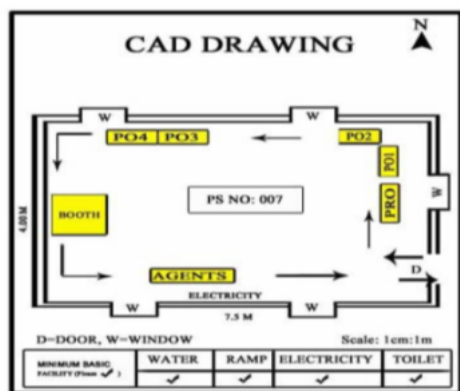

নির্বাচক নিবন্ধন আধিকারিকের স্বাক্ষর

Nazri Naksha

Google Map View

Polling Station Building Front View

Polling Station Front View

Cad View

Key MAP View

1 নাম : রাজবালা ঋষিদাস স্বামীর নাম: দুলাল ঋষিদাস বাড়ির নং : n0019 বয়স : 54 লিঙ্গ : মহিলা	MGS1545284 ফটো উপলব্ধ	2 নাম : মান্নি ঋষীদাস স্বামীর নাম: স্বপন ঋষীদাস বাড়ির নং : এন0024 বয়স : 28 লিঙ্গ : মহিলা	UHG2050789 ফটো উপলব্ধ	3 নাম : রিফু দাস পিতার নাম: আনন্দ দাস বাড়ির নং : এন0028 বয়স : 23 লিঙ্গ : পুরুষ	TIQ2311207 ফটো উপলব্ধ
4 নাম : স্বপন ঋষিদাস পিতার নাম: সোনা ঋষিদাস বাড়ির নং : এন0024 বয়স : 41 লিঙ্গ : পুরুষ	MGS2453785 ফটো উপলব্ধ	5 নাম : পিন্টু দাস পিতার নাম: আনন্দ দাস বাড়ির নং : এন0028 বয়স : 21 লিঙ্গ : পুরুষ	TIQ2411494 ফটো উপলব্ধ	6 নাম : বাবুসোনা দাস মায়ের নাম: অলোকা দাস বাড়ির নং : এন0006 বয়স : 22 লিঙ্গ : মহিলা	TIQ2431658 ফটো উপলব্ধ
7 নাম : আনন্দ দাস পিতার নাম: শম্ভু দাস বাড়ির নং : n0028 বয়স : 41 লিঙ্গ : পুরুষ	MGS2453314 ফটো উপলব্ধ	8 নাম : সবিতা ঋষিদাস স্বামীর নাম: শম্ভু ঋষিদাস বাড়ির নং : n0028 বয়স : 61 লিঙ্গ : মহিলা	MGS0075424 ফটো উপলব্ধ	9 নাম : শেফালী দাস স্বামীর নাম: আনন্দ দাস বাড়ির নং : n0028 বয়স : 40 লিঙ্গ : মহিলা	MGS2453819 ফটো উপলব্ধ
10 নাম : ফুলেশ্বরী দাস স্বামীর নাম: গোপাল দাস বাড়ির নং : n0025 বয়স : 54 লিঙ্গ : মহিলা	WB/19/089/018196 ফটো উপলব্ধ	11 নাম : উৎপল দাস পিতার নাম: গোপাল দাস বাড়ির নং : n0025 বয়স : 36 লিঙ্গ : পুরুষ	TIQ0855585 ফটো উপলব্ধ	12 নাম : সরস্বতী দাস স্বামীর নাম: উৎপল দাস বাড়ির নং : n0025 বয়স : 32 লিঙ্গ : মহিলা	TIQ1630706 ফটো উপলব্ধ
13 নাম : বিপ্লব দাস পিতার নাম: গোপাল দাস বাড়ির নং : n0025 বয়স : 34 লিঙ্গ : পুরুষ	TIQ1360122 ফটো উপলব্ধ	14 নাম : মোমিতা দাস (সেবু) স্বামীর নাম: বিপ্লব দাস বাড়ির নং : বয়স : 30 লিঙ্গ : মহিলা	TIQ1630698 ফটো উপলব্ধ	15 নাম : অসীম দাস পিতার নাম: গোপাল দাস বাড়ির নং : n0025 বয়স : 31 লিঙ্গ : পুরুষ	TIQ1360130 ফটো উপলব্ধ
16 নাম : শিবানী ঋষিদাস স্বামীর নাম: বিশ্বনাথ ঋষিদাস বাড়ির নং : n0025 বয়স : 50 লিঙ্গ : মহিলা	TIQ2375319 ফটো উপলব্ধ	17 নাম : মীনা ঋষিদাস স্বামীর নাম: বীরেন ঋষিদাস বাড়ির নং : n0018 বয়স : 55 লিঙ্গ : মহিলা	WB/19/089/018335 ফটো উপলব্ধ	18 নাম : বিক্রম ঋষিদাস পিতার নাম: বীরেন ঋষিদাস বাড়ির নং : n0018 বয়স : 31 লিঙ্গ : পুরুষ	TIQ1360155 ফটো উপলব্ধ
19 নাম : বীরেন ঋষিদাস পিতার নাম: শ্রীদাম ঋষিদাস বাড়ির নং : n0018 বয়স : 55 লিঙ্গ : পুরুষ	MGS1544881 ফটো উপলব্ধ	20 নাম : দিপঙ্কর ঋষিদাস পিতার নাম: দুলাল ঋষিদাস বাড়ির নং : n0019 বয়স : 37 লিঙ্গ : পুরুষ	MGS3076031 ফটো উপলব্ধ	21 নাম : মিঠুন ঋষিদাস পিতার নাম: দুলাল ঋষিদাস বাড়ির নং : n0019 বয়স : 33 লিঙ্গ : পুরুষ	TIQ1360114 ফটো উপলব্ধ
22 নাম : কমলা ঋষিদাস স্বামীর নাম: নিমাই ঋষিদাস বাড়ির নং : n0024 বয়স : 62 লিঙ্গ : মহিলা	WB/19/089/018245 ফটো উপলব্ধ	23 নাম : বলাই ঋষিদাস পিতার নাম: তারক ঋষিদাস বাড়ির নং : n0024 বয়স : 66 লিঙ্গ : পুরুষ	WB/19/089/018345 ফটো উপলব্ধ	24 নাম : কলপনা ঋষিদাস স্বামীর নাম: বলাই ঋষিদাস বাড়ির নং : n0024 বয়স : 57 লিঙ্গ : মহিলা	WB/19/089/018246 ফটো উপলব্ধ
25 নাম : পাচু ঋষিদাস পিতার নাম: বলাই ঋষিদাস বাড়ির নং : n0024 বয়স : 35 লিঙ্গ : পুরুষ	TIQ0959809 ফটো উপলব্ধ	26 নাম : অলোকা দাস স্বামীর নাম: সঞ্জয় দাস বাড়ির নং : 6 বয়স : 38 লিঙ্গ : মহিলা	REO1095322 ফটো উপলব্ধ	27 নাম : নরেন ঋষিদাস পিতার নাম: অমূল্য ঋষিদাস বাড়ির নং : n0026 বয়স : 71 লিঙ্গ : পুরুষ	MGS0075150 ফটো উপলব্ধ
28 নাম : সনকা ঋষিদাস স্বামীর নাম: নরেন ঋষিদাস বাড়ির নং : n0026 বয়স : 62 লিঙ্গ : মহিলা	WB/19/089/018332 ফটো উপলব্ধ	29 নাম : অজিত ঋষিদাস পিতার নাম: নরেন ঋষিদাস বাড়ির নং : n0026 বয়স : 46 লিঙ্গ : পুরুষ	MGS2107555 ফটো উপলব্ধ	30 নাম : লিপিকা ঋষিদাস স্বামীর নাম: অজিত ঋষিদাস বাড়ির নং : n0026 বয়স : 41 লিঙ্গ : মহিলা	MGS3076072 ফটো উপলব্ধ