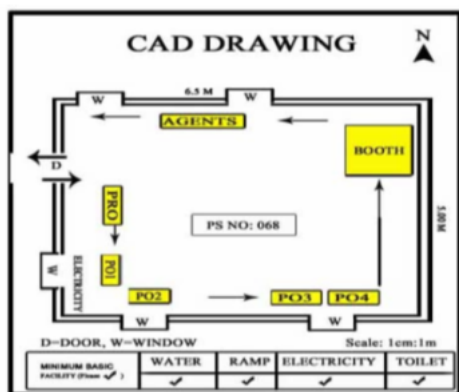

নির্বাচক নিবন্ধন আধিকারিকের স্বাক্ষর

Nazri Naksha

Google Map View

Polling Station Building Front View

Polling Station Front View

Cad View

Key MAP View

1 নাম : আসরাফ মন্ডল পিতার নাম: ছামাদ মন্ডল বাড়ির নং : n0064 বয়স : 40 লিঙ্গ : পুরুষ	MGS3090610 ফটো উপলব্ধ	2 নাম : মোস্তাফা মন্ডল পিতার নাম: ছামাদ মন্ডল বাড়ির নং : n0064 বয়স : 38 লিঙ্গ : পুরুষ	MGS3090602 ফটো উপলব্ধ	3 নাম : তাজমীরাবিবি স্বামীর নাম: আজগার আলি মন্ডল বাড়ির নং : n0064 বয়স : 52 লিঙ্গ : মহিলা	WB/19/089/156341 ফটো উপলব্ধ
4 নাম : সেরিনা (খাতুন) বিবি স্বামীর নাম: আসরাফ মন্ডল বাড়ির নং : n0064 বয়স : 36 লিঙ্গ : মহিলা	TIQ1648179 ফটো উপলব্ধ	5 নাম : রুনা বিবি স্বামীর নাম: সাহেবুদ্দিন বাড়ির নং : n0067 বয়স : 39 লিঙ্গ : মহিলা	TIQ1132414 ফটো উপলব্ধ	6 নাম : আজিমউদ্দিন মন্ডল পিতার নাম: আব্দুল লতিব মন্ডল বাড়ির নং : n0067 বয়স : 35 লিঙ্গ : পুরুষ	TIQ1509652 ফটো উপলব্ধ
7 নাম : মহাসিন মন্ডল পিতার নাম: রজব আলী মন্ডল বাড়ির নং : n0010 বয়স : 53 লিঙ্গ : পুরুষ	WB/19/089/156797 ফটো উপলব্ধ	8 নাম : মামুদা বিবি স্বামীর নাম: মহাসিন মন্ডল বাড়ির নং : n0010 বয়স : 44 লিঙ্গ : মহিলা	WB/19/089/120078 ফটো উপলব্ধ	9 নাম : রেয়াজুল মন্ডল পিতার নাম: রজব আলি মন্ডল বাড়ির নং : n0010 বয়স : 44 লিঙ্গ : পুরুষ	MGS3090636 ফটো উপলব্ধ
10 নাম : শেখ সহিদুল ইসলাম পিতার নাম: খাতের আহম্মাদ বাড়ির নং : n0007 বয়স : 62 লিঙ্গ : পুরুষ	WB/19/089/156044 ফটো উপলব্ধ	11 নাম : আবুল কালাম পিতার নাম: শেখ সহিদুল ইসলাম বাড়ির নং : n0007 বয়স : 34 লিঙ্গ : পুরুষ	TIQ1262914 ফটো উপলব্ধ	12 নাম : সাইমা বিবি স্বামীর নাম: আবুল কালাম বাড়ির নং : n0007 বয়স : 32 লিঙ্গ : মহিলা	TIQ1509587 ফটো উপলব্ধ
13 নাম : আবেদাবিবি স্বামীর নাম: শেখ ইদ্রিস আলি বাড়ির নং : n0008 বয়স : 59 লিঙ্গ : মহিলা	WB/19/089/156659 ফটো উপলব্ধ	14 নাম : শেখ সাহাজাহান পিতার নাম: শেখ ইদ্রিস আলি বাড়ির নং : n0008 বয়স : 42 লিঙ্গ : পুরুষ	TIQ0880831 ফটো উপলব্ধ	15 নাম : শেখ আলমগীর পিতার নাম: শেখ ইদ্রিস আলী বাড়ির নং : n0008 বয়স : 38 লিঙ্গ : পুরুষ	TIQ0880849 ফটো উপলব্ধ
16 নাম : শেখ সেকেন্দার পিতার নাম: শেখ ইদ্রিস আলি বাড়ির নং : n0008 বয়স : 40 লিঙ্গ : পুরুষ	MGS2988830 ফটো উপলব্ধ	17 নাম : আব্দুল রফিক পিতার নাম: শেখ রজব আলী বাড়ির নং : n0010 বয়স : 59 লিঙ্গ : পুরুষ	WB/19/089/156575 ফটো উপলব্ধ	18 নাম : মমিনুল ইসলাম পিতার নাম: আব্দুল রফিক বাড়ির নং : n0010 বয়স : 35 লিঙ্গ : পুরুষ	TIQ0995639 ফটো উপলব্ধ
19 নাম : আমিনুল ইসলাম পিতার নাম: আব্দুল রফিক বাড়ির নং : n0010 বয়স : 36 লিঙ্গ : পুরুষ	TIQ0880856 ফটো উপলব্ধ	20 নাম : কামরুল ইসলাম পিতার নাম: আব্দুল রফিক বাড়ির নং : n0010 বয়স : 31 লিঙ্গ : পুরুষ	TIQ1509637 ফটো উপলব্ধ	21 নাম : ফুলজান বিবি স্বামীর নাম: আঃ রফিক বাড়ির নং : n0010 বয়স : 54 লিঙ্গ : মহিলা	WB/19/089/156658 ফটো উপলব্ধ
22 নাম : শোভেজান বিবি স্বামীর নাম: দীনআলি মন্ডল বাড়ির নং : n0025 বয়স : 77 লিঙ্গ : মহিলা	MGS2502607 ফটো উপলব্ধ	23 নাম : জিননাত আলি মনডল পিতার নাম: দীন আলী মনডল বাড়ির নং : n0025 বয়স : 57 লিঙ্গ : পুরুষ	MGS1651330 ফটো উপলব্ধ	24 নাম : রাফিকাবিবি স্বামীর নাম: জিনাত আলি মন্ডল বাড়ির নং : n0025 বয়স : 52 লিঙ্গ : মহিলা	TIQ2029700 ফটো উপলব্ধ
25 নাম : মোজাম আলী মন্ডল পিতার নাম: জিন্নাত আলী মন্ডল বাড়ির নং : n0025 বয়স : 37 লিঙ্গ : পুরুষ	TIQ0995621 ফটো উপলব্ধ	26 নাম : মোয়াজ্জেম মন্ডল মায়ের নাম: মর্জিনা বিবি বাড়ির নং : n0026 বয়স : 41 লিঙ্গ : পুরুষ	MGS2755718 ফটো উপলব্ধ	27 নাম : মোঃ কুতুবুদ্দিন মন্ডল মায়ের নাম: রহিলা বিবি বাড়ির নং : n0030 বয়স : 38 লিঙ্গ : পুরুষ	TIQ0221556 ফটো উপলব্ধ
28 নাম : মানজুরা খাতুন মায়ের নাম: রহিলা বিবি বাড়ির নং : n0030 বয়স : 33 লিঙ্গ : মহিলা	TIQ1389543 ফটো উপলব্ধ	29 নাম : আকিনা (খাতুন)বিবি স্বামীর নাম: কুতুবউদ্দিন মন্ডল বাড়ির নং : n0030 বয়স : 35 লিঙ্গ : মহিলা	TIQ1262880 ফটো উপলব্ধ	30 নাম : ফারুক আহমেদ খান মায়ের নাম: রাহিমা বিবি বাড়ির নং : n0035 বয়স : 33 লিঙ্গ : পুরুষ	TIQ1509470 ফটো উপলব্ধ