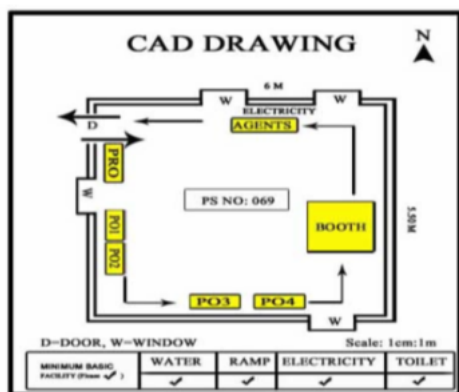

নির্বাচক নিবন্ধন আধিকারিকের স্বাক্ষর

Nazri Naksha

Google Map View

Polling Station Building Front View

Polling Station Front View

Cad View

Key MAP View

1 নাম : রবিউল মিস্ত্রী পিতার নাম: রহমত আলি মিস্ত্রী বাড়ির নং : n0003 বয়স : 46 লিঙ্গ : পুরুষ	MGS2503241 ফটো উপলব্ধ	2 নাম : রাবিয়া বিবি স্বামীর নাম: রিয়াজুল মিস্ত্রী বাড়ির নং : n0003 বয়স : 43 লিঙ্গ : মহিলা	MGS3090883 ফটো উপলব্ধ	3 নাম : মাফুজা বিবি স্বামীর নাম: হাবিবুর রহমান মিস্ত্রী বাড়ির নং : n0003 বয়স : 31 লিঙ্গ : মহিলা	TIQ1648377 ফটো উপলব্ধ
4 নাম : মনোয়ারা বিবি স্বামীর নাম: মোস্তাফা মিস্ত্রী বাড়ির নং : n0007 বয়স : 67 লিঙ্গ : মহিলা	WB/19/089/156236 ফটো উপলব্ধ	5 নাম : মনিরুল মিস্ত্রী পিতার নাম: মোস্তাফা মিস্ত্রী বাড়ির নং : n0007 বয়স : 38 লিঙ্গ : পুরুষ	TIQ0224162 ফটো উপলব্ধ	6 নাম : তাহমিনা বিবি স্বামীর নাম: মিজানুর মিস্ত্রী বাড়ির নং : n0007 বয়স : 39 লিঙ্গ : মহিলা	KJM3091543 ফটো উপলব্ধ
7 নাম : মারুফা খাতুন পিতার নাম: গোলাম মোস্তাফা মিস্ত্রী বাড়ির নং : n0007 বয়স : 29 লিঙ্গ : মহিলা	TIQ1705961 ফটো উপলব্ধ	8 নাম : রাকিবুল গাজী পিতার নাম: জাফর আলী গাজী বাড়ির নং : n0022 বয়স : 36 লিঙ্গ : পুরুষ	TIQ0996181 ফটো উপলব্ধ	9 নাম : আমজেদ আলি পিতার নাম: সাবির আলি বাড়ির নং : n0144 বয়স : 54 লিঙ্গ : পুরুষ	WB/19/130/120293 ফটো উপলব্ধ
10 নাম : রোজিনা খাতুন (বিবি) স্বামীর নাম: হাবিবুর রহমান বাড়ির নং : n0150 বয়স : 34 লিঙ্গ : মহিলা	TIQ1611151 ফটো উপলব্ধ	11 নাম : ইমান হোসেন দর্জী মায়ের নাম: আলোহা বিবি বাড়ির নং : n0025 বয়স : 36 লিঙ্গ : পুরুষ	TIQ0996355 ফটো উপলব্ধ	12 নাম : মনোয়ারা বিবি স্বামীর নাম: ইমান হোসেন দর্জী বাড়ির নং : n0025 বয়স : 30 লিঙ্গ : মহিলা	TIQ1509926 ফটো উপলব্ধ
13 নাম : আবুল কালাম দর্জী পিতার নাম: ফকির দর্জী বাড়ির নং : n0025 বয়স : 59 লিঙ্গ : পুরুষ	WB/19/089/156750 ফটো উপলব্ধ	14 নাম : মলিলা বিবি স্বামীর নাম: আজীজুল হক মন্ডল বাড়ির নং : n0025 বয়স : 54 লিঙ্গ : মহিলা	MGS2503142 ফটো উপলব্ধ	15 নাম : ছালেমা বিবি স্বামীর নাম: আবুল হাসান দর্জী বাড়ির নং : n0025 বয়স : 43 লিঙ্গ : মহিলা	TIQ0995993 ফটো উপলব্ধ
16 নাম : আবুল হোসেন দর্জী মায়ের নাম: আলোয়া দর্জী বাড়ির নং : n0025 বয়স : 43 লিঙ্গ : পুরুষ	MGS2852846 ফটো উপলব্ধ	17 নাম : তাসলিম বিবি স্বামীর নাম: আবুল হোসেন দর্জী বাড়ির নং : n0025 বয়স : 33 লিঙ্গ : মহিলা	MGS3090891 ফটো উপলব্ধ	18 নাম : মিজানুর ইসলাম পিতার নাম: আবুল কালাম দর্জী বাড়ির নং : n0025 বয়স : 31 লিঙ্গ : পুরুষ	TIQ1509934 ফটো উপলব্ধ
19 নাম : হান্নান মন্ডল পিতার নাম: সওকত মন্ডল বাড়ির নং : n0036 বয়স : 49 লিঙ্গ : পুরুষ	WB/19/089/156711 ফটো উপলব্ধ	20 নাম : ছবিরুল বিবি পিতার নাম: আব্দুল ছামাদ মন্ডল বাড়ির নং : n0041 বয়স : 37 লিঙ্গ : মহিলা	TIQ1132505 ফটো উপলব্ধ	21 নাম : হাজিরাবিবি স্বামীর নাম: গোলাম এইয়া মন্ডল বাড়ির নং : n0006 বয়স : 60 লিঙ্গ : মহিলা	WB/19/089/156323 ফটো উপলব্ধ
22 নাম : আয়ুব আলি মায়ের নাম: হাজিরা বিবি বাড়ির নং : n0006 বয়স : 41 লিঙ্গ : পুরুষ	MGS2503076 ফটো উপলব্ধ	23 নাম : আশুদা বিবি খাতুন স্বামীর নাম: আবুল বাসার মন্ডল বাড়ির নং : n0006 বয়স : 33 লিঙ্গ : মহিলা	TIQ1389923 ফটো উপলব্ধ	24 নাম : মঞ্জিলাবিবি স্বামীর নাম: সারাফাৎ মিস্ত্রী বাড়ির নং : n0002 বয়স : 76 লিঙ্গ : মহিলা	WB/19/089/156060 ফটো উপলব্ধ
25 নাম : সীমা বিশ্বাস (বিবি) স্বামীর নাম: সহিদুল মিস্ত্রী বাড়ির নং : n0002 বয়স : 42 লিঙ্গ : মহিলা	TIQ0996116 ফটো উপলব্ধ	26 নাম : রোফীয়াবিবি স্বামীর নাম: রহমত আলি মিস্ত্রী বাড়ির নং : n0003 বয়স : 89 লিঙ্গ : মহিলা	WB/19/089/156058 ফটো উপলব্ধ	27 নাম : নাজরুল মিস্ত্রী পিতার নাম: রহমত আলি মিস্ত্রী বাড়ির নং : n0003 বয়স : 65 লিঙ্গ : পুরুষ	TIQ2512135 ফটো উপলব্ধ
28 নাম : সাহাজুল মিস্ত্রী পিতার নাম: রহমত আলি মিস্ত্রী বাড়ির নং : n0003 বয়স : 58 লিঙ্গ : পুরুষ	TIQ2512325 ফটো উপলব্ধ	29 নাম : সামসুন নাহার পিতার নাম: সাহাজুল মিস্ত্রী বাড়ির নং : n0003 বয়স : 29 লিঙ্গ : মহিলা	TIQ1648344 ফটো উপলব্ধ	30 নাম : রিয়াজুল মিস্ত্রী পিতার নাম: রহমত আলি মিস্ত্রী বাড়ির নং : n0003 বয়স : 56 লিঙ্গ : পুরুষ	WB/19/089/156789 ফটো উপলব্ধ