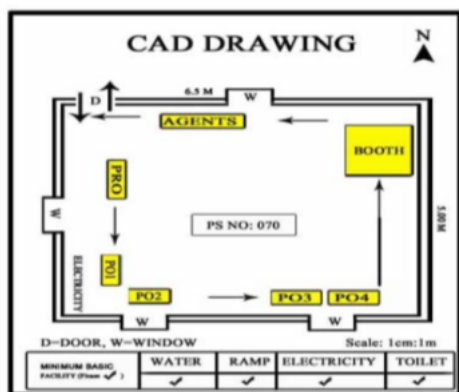

নির্বাচক নিবন্ধন আধিকারিকের স্বাক্ষর

Nazri Naksha

Google Map View

Polling Station Building Front View

Polling Station Front View

Cad View

Key MAP View

1 নাম : মনিকা ঘোষ স্বামীর নাম: শংকর ঘোষ বাড়ির নং : n0013 বয়স : 59 লিঙ্গ : মহিলা ফটো উপলব্ধ	WB/19/089/153100	2 নাম : সুনন্দা ঘোষ পিতার নাম: শংকর ঘোষ বাড়ির নং : n0013 বয়স : 32 লিঙ্গ : মহিলা ফটো উপলব্ধ	TIQ1648666	3 নাম : জয়নাল আলী পিতার নাম: কাশেম আলী মন্ডল বাড়ির নং : n0001 বয়স : 37 লিঙ্গ : পুরুষ ফটো উপলব্ধ	TIQ0997601
4 নাম : জাহান্নার খাতুন পিতার নাম: হক্কর আলি বাড়ির নং : n0035 বয়স : 37 লিঙ্গ : মহিলা ফটো উপলব্ধ	TIQ1390376	5 নাম : আজগার আলি মন্ডল পিতার নাম: কাশেম আলি মন্ডল বাড়ির নং : n0001 বয়স : 40 লিঙ্গ : পুরুষ ফটো উপলব্ধ	MGS3090420	6 নাম : আঙ্গুরা বিবি স্বামীর নাম: কাওসার আলি মন্ডল বাড়ির নং : n0245 বয়স : 38 লিঙ্গ : মহিলা ফটো উপলব্ধ	TIQ0987800
7 নাম : মিরাজুল পিতার নাম: মোবারেক বাড়ির নং : n0081 বয়স : 25 লিঙ্গ : পুরুষ ফটো উপলব্ধ	TIQ1955731	8 নাম : আব্দুল জসিম পিতার নাম: আবুল হাই মন্ডল বাড়ির নং : n0181 বয়স : 25 লিঙ্গ : পুরুষ ফটো উপলব্ধ	TIQ1955798	9 নাম : রঙ্গিলা বিবি স্বামীর নাম: হাফিজুল মন্ডল বাড়ির নং : n0003 বয়স : 45 লিঙ্গ : মহিলা ফটো উপলব্ধ	MGS2988475
10 নাম : ফতেমা বিবি পিতার নাম: কাশেম মণ্ডল বাড়ির নং : n0001 বয়স : 44 লিঙ্গ : মহিলা ফটো উপলব্ধ	MGS1648450	11 নাম : রোজিনা বিবি স্বামীর নাম: ফারুক হোসেন বাড়ির নং : n0111 বয়স : 26 লিঙ্গ : মহিলা ফটো উপলব্ধ	TIQ1956002	12 নাম : মারুফ হোসেন পিতার নাম: আব্দুল মাহুজ বাড়ির নং : n0111 বয়স : 28 লিঙ্গ : পুরুষ ফটো উপলব্ধ	TIQ1955988
13 নাম : ফারুক হোসেন পিতার নাম: আব্দুল মফুজ বাড়ির নং : n0111 বয়স : 29 লিঙ্গ : পুরুষ ফটো উপলব্ধ	TIQ1955962	14 নাম : ওমর ফারুক পিতার নাম: আকায়েম মণ্ডল বাড়ির নং : n0200 বয়স : 28 লিঙ্গ : পুরুষ ফটো উপলব্ধ	TIQ1835321	15 নাম : সামিউল ইসলাম পিতার নাম: কামরুল মণ্ডল বাড়ির নং : n0108 বয়স : 27 লিঙ্গ : পুরুষ ফটো উপলব্ধ	TIQ1835313
16 নাম : মনিফা খাতুন পিতার নাম: আব্দুল রসিত বাড়ির নং : n0094 বয়স : 29 লিঙ্গ : মহিলা ফটো উপলব্ধ	TIQ1835305	17 নাম : আসিফ উদ্দিন পিতার নাম: আনসার উদ্দিন বাড়ির নং : n0126 বয়স : 27 লিঙ্গ : পুরুষ ফটো উপলব্ধ	TIQ1956366	18 নাম : আব্দুল মহাসিন পিতার নাম: আবদুল হাই মন্ডল বাড়ির নং : n0141 বয়স : 28 লিঙ্গ : পুরুষ ফটো উপলব্ধ	TIQ1835289
19 নাম : নিলুফা ইয়াসমিন স্বামীর নাম: মোঃ জিয়াউদ্দিন আহমেদ বাড়ির নং : n0076 বয়স : 46 লিঙ্গ : মহিলা ফটো উপলব্ধ	MGS2434330	20 নাম : গোলেনুর খাতুন বিবি স্বামীর নাম: আজগার আলি মন্ডল বাড়ির নং : n0001 বয়স : 42 লিঙ্গ : মহিলা ফটো উপলব্ধ	TIQ1133354	21 নাম : রউফান বিবি স্বামীর নাম: জয়নাল আলী বাড়ির নং : n0001 বয়স : 39 লিঙ্গ : মহিলা ফটো উপলব্ধ	MGS3090438
22 নাম : সায়মা খাতুন স্বামীর নাম: সাফুরদ্দিন মন্ডল বাড়ির নং : N0112 বয়স : 34 লিঙ্গ : মহিলা ফটো উপলব্ধ	YCW1561208	23 নাম : নাজীর হুসেন পিতার নাম: জমীর মিংরা বাড়ির নং : N001 বয়স : 32 লিঙ্গ : পুরুষ ফটো উপলব্ধ	IQN0725515	24 নাম : নাসিমা খাতুন স্বামীর নাম: আজগার আলি বাড়ির নং : N0206 বয়স : 38 লিঙ্গ : মহিলা ফটো উপলব্ধ	TIQ2202950
25 নাম : শংকর ঘোষ পিতার নাম: কুন্দ চন্দ্র ঘোষ বাড়ির নং : n0013 বয়স : 61 লিঙ্গ : পুরুষ ফটো উপলব্ধ	TIQ2155778	26 নাম : সলাউদ্দিন মন্ডল পিতার নাম: সামসুল হক বাড়ির নং : এন0146 বয়স : 23 লিঙ্গ : পুরুষ ফটো উপলব্ধ	TIQ2295178	27 নাম : সুহানা পারভিন স্বামীর নাম: নাসিরুদ্দিন হক বাড়ির নং : এন0146 বয়স : 24 লিঙ্গ : মহিলা ফটো উপলব্ধ	TIQ2295194
28 নাম : নুরহোসেন গোলদার পিতার নাম: সালিম গোলদার বাড়ির নং : উলুডাঙ্গা বয়স : 23 লিঙ্গ : পুরুষ ফটো উপলব্ধ	TIQ2260164	29 নাম : জেসমিনা খাতুন পিতার নাম: সামসুল হক মন্ডল বাড়ির নং : এন0138 বয়স : 23 লিঙ্গ : মহিলা ফটো উপলব্ধ	TIQ2295277	30 নাম : আমির হোসেন পিতার নাম: তপুআর মন্ডল বাড়ির নং : উলুডাঙ্গা বয়স : 25 লিঙ্গ : পুরুষ ফটো উপলব্ধ	TIQ2286300