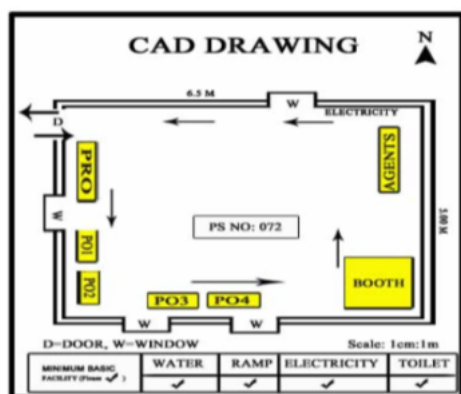

নির্বাচক নিবন্ধন আধিকারিকের স্বাক্ষর

Nazri Naksha

Google Map View

Polling Station Building Front View

Polling Station Front View

Cad View

Key MAP View

1 নাম : মাসুদাবিবি স্বামীর নাম: মোজাম্মেল হক মন্ডল বাড়ির নং : n0045 বয়স : 71 লিঙ্গ : মহিলা ফটো উপলব্ধ	WB/19/089/159076	2 নাম : মোঃ রেজাউল হক পিতার নাম: মোঃ মোজাম্মেল হক বাড়ির নং : n0045 বয়স : 53 লিঙ্গ : পুরুষ ফটো উপলব্ধ	MGS2504132	3 নাম : মাজিদা বিবি স্বামীর নাম: রেজাউল হক বাড়ির নং : n0045 বয়স : 39 লিঙ্গ : মহিলা ফটো উপলব্ধ	TIQ0998815
4 নাম : মোঃ এনামুল হক মন্ডল পিতার নাম: মোজাম্মেল হক মন্ডল বাড়ির নং : n0045 বয়স : 38 লিঙ্গ : পুরুষ ফটো উপলব্ধ	MGS2756203	5 নাম : ফাতেমা বিবি স্বামীর নাম: খালেক মন্ডল বাড়ির নং : n0011 বয়স : 103 লিঙ্গ : মহিলা ফটো উপলব্ধ	WB/19/089/159674	6 নাম : রাবিয়া বিবি স্বামীর নাম: আব্দুল গফফর বাড়ির নং : n0011 বয়স : 61 লিঙ্গ : মহিলা ফটো উপলব্ধ	WB/19/089/159463
7 নাম : আঃ রহমান মন্ডল পিতার নাম: আঃ খালেক মন্ডল বাড়ির নং : n0011 বয়স : 57 লিঙ্গ : পুরুষ ফটো উপলব্ধ	TIQ0235606	8 নাম : সারজিনা বিবি স্বামীর নাম: আবদার রহমান বাড়ির নং : n0011 বয়স : 56 লিঙ্গ : মহিলা ফটো উপলব্ধ	MGS2503993	9 নাম : রিজিয়া বিবি স্বামীর নাম: লালমিঞ্জা মন্ডল বাড়ির নং : n0012 বয়স : 51 লিঙ্গ : মহিলা ফটো উপলব্ধ	WB/19/089/159187
10 নাম : মিনারা (খাতুন) বিবি স্বামীর নাম: আজগার আলী মন্ডল বাড়ির নং : n0012 বয়স : 31 লিঙ্গ : মহিলা ফটো উপলব্ধ	TIQ1391192	11 নাম : সাইফুল হক পিতার নাম: আব্দুল হাই মন্ডল বাড়ির নং : n0012 বয়স : 42 লিঙ্গ : পুরুষ ফটো উপলব্ধ	MGS2989168	12 নাম : আঃ গফফার মন্ডল পিতার নাম: আঃ বক্কার মন্ডল বাড়ির নং : n0004 বয়স : 63 লিঙ্গ : পুরুষ ফটো উপলব্ধ	MGS1654037
13 নাম : আব্দুল জুব্বার পিতার নাম: আব্দুল গফফর বাড়ির নং : n0004 বয়স : 40 লিঙ্গ : পুরুষ ফটো উপলব্ধ	MGS2756468	14 নাম : সামিমা আক্তারিয়া স্বামীর নাম: মোঃ নূর উদ্দিন বাড়ির নং : n0154 বয়স : 34 লিঙ্গ : মহিলা ফটো উপলব্ধ	TIQ1391218	15 নাম : তাসলিমা বিবি স্বামীর নাম: আঃ অহিদ মন্ডল বাড়ির নং : n0022 বয়স : 60 লিঙ্গ : মহিলা ফটো উপলব্ধ	WB/19/089/159118
16 নাম : কুতুবুদ্দিন মন্ডল পিতার নাম: ছয়লাদিন মন্ডল বাড়ির নং : n0022 বয়স : 39 লিঙ্গ : পুরুষ ফটো উপলব্ধ	MGS3091105	17 নাম : হাসিবা বিবি স্বামীর নাম: মোঃ মজিবুল হক বাড়ির নং : n0084 বয়স : 49 লিঙ্গ : মহিলা ফটো উপলব্ধ	WB/19/089/159459	18 নাম : মোঃ মনিরুল হক পিতার নাম: মোঃ আব্দুর রহিম বাড়ির নং : n0084 বয়স : 48 লিঙ্গ : পুরুষ ফটো উপলব্ধ	WB/19/089/159034
19 নাম : এসমাতারা খাতুন স্বামীর নাম: মোঃ মনিরুল হক বাড়ির নং : n0084 বয়স : 41 লিঙ্গ : মহিলা ফটো উপলব্ধ	MGS2599330	20 নাম : মহঃ কালিমুল্লা পিতার নাম: মমিনুল হক বাড়ির নং : n0084 বয়স : 29 লিঙ্গ : পুরুষ ফটো উপলব্ধ	TIQ1649243	21 নাম : জামিলা বিবি স্বামীর নাম: জয়নাল আবেদিন মন্ডল বাড়ির নং : n0059 বয়স : 67 লিঙ্গ : মহিলা ফটো উপলব্ধ	WB/19/089/159672
22 নাম : মোঃ আব্দুর রাজ্জাক পিতার নাম: মোঃ আসারফ আলি বাড়ির নং : n0018 বয়স : 45 লিঙ্গ : পুরুষ ফটো উপলব্ধ	MGS2504181	23 নাম : নাজিমা সুলতানা স্বামীর নাম: মোঃ আব্দুর রাজ্জাক বাড়ির নং : n0018 বয়স : 44 লিঙ্গ : মহিলা ফটো উপলব্ধ	TIQ1511260	24 নাম : সেখ কামাল হোসেন পিতার নাম: সেখ খোদা বক্স বাড়ির নং : n0063 বয়স : 44 লিঙ্গ : পুরুষ ফটো উপলব্ধ	MGS2756377
25 নাম : সেখ মোয়াজ্জেম হোসেন পিতার নাম: সেখ খোদাবক্স বাড়ির নং : n0063 বয়স : 35 লিঙ্গ : পুরুষ ফটো উপলব্ধ	TIQ1134659	26 নাম : সাদিকুল ইসলাম পিতার নাম: সেখ আবুল হাসেম বাড়ির নং : n0082 বয়স : 35 লিঙ্গ : পুরুষ ফটো উপলব্ধ	TIQ0999300	27 নাম : মোঃ মফি জুল হক পিতার নাম: মোহাম্মদ আবদুর রহিম বাড়ির নং : n0084 বয়স : 51 লিঙ্গ : পুরুষ ফটো উপলব্ধ	TIQ2374643
28 নাম : রবিউল ইসলাম পিতার নাম: আব্দুল হাকিম বাড়ির নং : n0080 বয়স : 50 লিঙ্গ : পুরুষ ফটো উপলব্ধ	WB/19/089/160795	29 নাম : তনজা বিবি স্বামীর নাম: মোঃ সরিফুল ইসলাম বাড়ির নং : n0082 বয়স : 31 লিঙ্গ : মহিলা ফটো উপলব্ধ	TIQ0910851	30 নাম : মনিরুল ইসলাম পিতার নাম: আব্বাস উদ্দিন মন্ডল বাড়ির নং : n0045 বয়স : 29 লিঙ্গ : পুরুষ ফটো উপলব্ধ	TIQ1742501