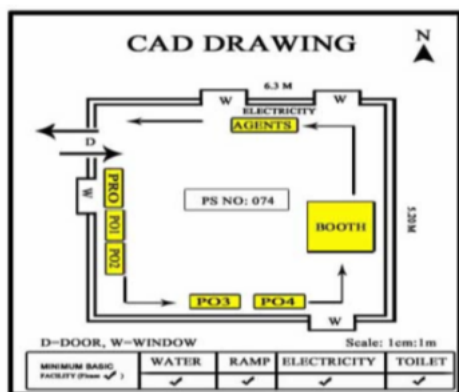

নির্বাচক নিবন্ধন আধিকারিকের স্বাক্ষর

Nazri Naksha

Google Map View

Polling Station Building Front View

Polling Station Front View

Cad View

Key MAP View

1 নাম : সায়রা বিবি স্বামীর নাম: আরাফাত মন্ডল বাড়ির নং : এন0070 বয়স : 38 লিঙ্গ : মহিলা	TIQ1000314 ফটো উপলব্ধ	2 নাম : সাহারুন বিবি স্বামীর নাম: আনছার আলি বাড়ির নং : n0040 বয়স : 35 লিঙ্গ : মহিলা	TIQ1742956 ফটো উপলব্ধ	3 নাম : রোকেয়া বিবি স্বামীর নাম: আব্দুল রফিক মন্ডল বাড়ির নং : n0069 বয়স : 60 লিঙ্গ : মহিলা	WB/19/089/159177 ফটো উপলব্ধ
4 নাম : খাদিজা বিবি স্বামীর নাম: ফারুক গোলদার বাড়ির নং : n0031 বয়স : 30 লিঙ্গ : মহিলা	TIQ1743061 ফটো উপলব্ধ	5 নাম : আব্দুল কাদের পিতার নাম: আব্দুল ফারাহ বাড়ির নং : n0144 বয়স : 29 লিঙ্গ : পুরুষ	TIQ1743046 ফটো উপলব্ধ	6 নাম : সফিকুল ইসলাম পিতার নাম: মোহর আলি বাড়ির নং : এন0029 বয়স : 63 লিঙ্গ : পুরুষ	TIQ2569747 ফটো উপলব্ধ
7 নাম : সেখ এনামুল ইসলাম পিতার নাম: সেখ নজরুল ইসলাম বাড়ির নং : n0029 বয়স : 58 লিঙ্গ : পুরুষ	TIQ0241935 ফটো উপলব্ধ	8 নাম : সরিফা বিবি স্বামীর নাম: সেখ এনামুল ইসলাম বাড়ির নং : n0029 বয়স : 44 লিঙ্গ : মহিলা	MGS2156016 ফটো উপলব্ধ	9 নাম : সেখ নাজিমুল ইসলাম পিতার নাম: সেখ নজরুল ইসলাম বাড়ির নং : n0029 বয়স : 51 লিঙ্গ : পুরুষ	WB/19/089/159323 ফটো উপলব্ধ
10 নাম : সেখ বদরুল ইসলাম পিতার নাম: সেখ নজরুল ইসলাম বাড়ির নং : n0029 বয়স : 43 লিঙ্গ : পুরুষ	MGS2156032 ফটো উপলব্ধ	11 নাম : সেখ এবাদুল ইসলাম পিতার নাম: সেখ নজরুল ইসলাম বাড়ির নং : n0029 বয়স : 40 লিঙ্গ : পুরুষ	MGS2156040 ফটো উপলব্ধ	12 নাম : চেনবানু বিবি স্বামীর নাম: জমিয়ার বাড়ির নং : n0030 বয়স : 88 লিঙ্গ : মহিলা	WB/19/089/159112 ফটো উপলব্ধ
13 নাম : আবুল খায়ের গোলদার পিতার নাম: আজিম গোলদার বাড়ির নং : n0030 বয়স : 36 লিঙ্গ : পুরুষ	TIQ0881938 ফটো উপলব্ধ	14 নাম : মহিমা বিবি স্বামীর নাম: আবুল খায়ের গোলদার বাড়ির নং : n0030 বয়স : 30 লিঙ্গ : মহিলা	TIQ1511609 ফটো উপলব্ধ	15 নাম : আমেনা বিবি স্বামীর নাম: মোঃ জহির উদ্দিন গোলদার বাড়ির নং : n0030 বয়স : 36 লিঙ্গ : মহিলা	TIQ0881920 ফটো উপলব্ধ
16 নাম : রেজাউল হক সেখ পিতার নাম: কেতাব উদ্দিন বাড়ির নং : n0016 বয়স : 52 লিঙ্গ : পুরুষ	WB/19/089/159040 ফটো উপলব্ধ	17 নাম : সেখ বাহাস উদ্দিন পিতার নাম: সেখ সিরাজুল হক বাড়ির নং : n0016 বয়স : 39 লিঙ্গ : পুরুষ	TIQ1133958 ফটো উপলব্ধ	18 নাম : সাহারা বিবি স্বামীর নাম: সেখ বাহাস উদ্দিন বাড়ির নং : n0016 বয়স : 33 লিঙ্গ : মহিলা	TIQ1511765 ফটো উপলব্ধ
19 নাম : সেখ বসির উদ্দিন পিতার নাম: সেখ সিরাজুল হক বাড়ির নং : n0016 বয়স : 32 লিঙ্গ : পুরুষ	TIQ0999078 ফটো উপলব্ধ	20 নাম : সেখ জসিম উদ্দিন পিতার নাম: সেখ সিরাজুল হক বাড়ির নং : এন0016 বয়স : 34 লিঙ্গ : পুরুষ	TIQ1649748 ফটো উপলব্ধ	21 নাম : সামসুন নাহার বিবি স্বামীর নাম: সেখ রেজাউল হক বাড়ির নং : n0016 বয়স : 36 লিঙ্গ : মহিলা	TIQ0882126 ফটো উপলব্ধ
22 নাম : সুরাইয়া বিবি স্বামীর নাম: কাজিমুদ্দিন বাড়ির নং : n0016 বয়স : 31 লিঙ্গ : মহিলা	TIQ1511526 ফটো উপলব্ধ	23 নাম : সালাম মণ্ডল পিতার নাম: আব্দুল সামাদ মণ্ডল বাড়ির নং : n0169 বয়স : 28 লিঙ্গ : পুরুষ	TIQ1807825 ফটো উপলব্ধ	24 নাম : সাবির আলি পিতার নাম: আব্দুল আলিম বাড়ির নং : n0080 বয়স : 33 লিঙ্গ : পুরুষ	TIQ1264233 ফটো উপলব্ধ
25 নাম : মহঃ আব্দুল মালেক পিতার নাম: আব্দুল ফারাহ বাড়ির নং : n0144 বয়স : 26 লিঙ্গ : পুরুষ	TIQ1893114 ফটো উপলব্ধ	26 নাম : মোরসেদ হোসেন মোল্লা পিতার নাম: আব্দুল সামাদ মোল্লা বাড়ির নং : এন0249 বয়স : 28 লিঙ্গ : পুরুষ	TIQ1885516 ফটো উপলব্ধ	27 নাম : রেশাদুল হক মন্ডল পিতার নাম: আবু বক্কর মন্ডল বাড়ির নং : এন0087 বয়স : 41 লিঙ্গ : পুরুষ	TIQ2532323 ফটো উপলব্ধ
28 নাম : সেখ সাদিক হক পিতার নাম: সেখ মমিনুল হক বাড়ির নং : এন0007 বয়স : 33 লিঙ্গ : পুরুষ	TIQ1264142 ফটো উপলব্ধ	29 নাম : মোঃ জামাল উদ্দিন মন্ডল পিতার নাম: আব্দুল হানিফ মন্ডল বাড়ির নং : n0007 বয়স : 33 লিঙ্গ : পুরুষ	TIQ1511815 ফটো উপলব্ধ	30 নাম : সারিফ মন্ডল পিতার নাম: আবু তালেব মন্ডল বাড়ির নং : n0011 বয়স : 42 লিঙ্গ : পুরুষ	TIQ2586824 ফটো উপলব্ধ