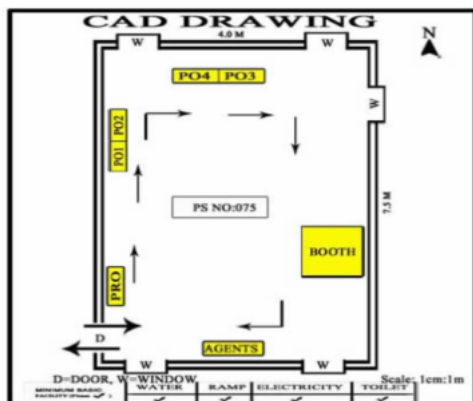

নির্বাচক নিবন্ধন আধিকারিকের স্বাক্ষর

Nazri Naksha

Google Map View

Polling Station Building Front View

Polling Station Front View

Cad View

Key MAP View

1 নাম : রহিমা বিবি স্বামীর নাম: দীন আলি আকুঞ্জী বাড়ির নং : n0138 বয়স : 61 লিঙ্গ : মহিলা	WB/19/089/174358	2 নাম : আক্রামআলি আকুঞ্জী পিতার নাম: দীন আলি আকুঞ্জী বাড়ির নং : n0138 বয়স : 56 লিঙ্গ : পুরুষ	WB/19/089/174188	3 নাম : আলামিন আকুঞ্জী পিতার নাম: দীন আলি আকুঞ্জী বাড়ির নং : n0138 বয়স : 36 লিঙ্গ : পুরুষ	TIQ1136639
4 নাম : আকলিমা বিবি স্বামীর নাম: আক্রাম আলী আকুঞ্জী বাড়ির নং : n0138 বয়স : 45 লিঙ্গ : মহিলা	TIQ1513530	5 নাম : মোহিদুল ইসলাম মন্ডল পিতার নাম: বক্রার মন্ডল বাড়ির নং : n0165 বয়স : 49 লিঙ্গ : পুরুষ	MGS1807791	6 নাম : ফতেমা বিবি স্বামীর নাম: মহিদুল ইসলাম বাড়ির নং : n0165 বয়স : 39 লিঙ্গ : মহিলা	TIQ1136514
7 নাম : নাজির আলি মন্ডল পিতার নাম: জব্বার আলি মন্ডল বাড়ির নং : n0202 বয়স : 37 লিঙ্গ : পুরুষ	TIQ1003110	8 নাম : তাজমীরা বিবি স্বামীর নাম: শুকুর আলি মন্ডল বাড়ির নং : n0208 বয়স : 40 লিঙ্গ : মহিলা	TIQ1136530	9 নাম : রাইলা বিবি স্বামীর নাম: ফকির মন্ডল বাড়ির নং : n0215 বয়স : 76 লিঙ্গ : মহিলা	WB/19/089/174382
10 নাম : মোহাম্মাদ আব্দুল হাসেম পিতার নাম: ফকির মন্ডল বাড়ির নং : n0215 বয়স : 39 লিঙ্গ : পুরুষ	TIQ0883892	11 নাম : রেহেনা বিবি স্বামীর নাম: মোঃ আব্দুল হাসেম বাড়ির নং : n0215 বয়স : 36 লিঙ্গ : মহিলা	TIQ1393107	12 নাম : আবেদা বিবি স্বামীর নাম: হাসেম আলী পাঞ্জী বাড়ির নং : n0215 বয়স : 40 লিঙ্গ : মহিলা	TIQ1136555
13 নাম : মোনোয়ারা বিবি স্বামীর নাম: সেরাজুল মন্ডল বাড়ির নং : n0232 বয়স : 55 লিঙ্গ : মহিলা	WB/19/089/174297	14 নাম : মোঃ জিয়াউল ইসলাম পিতার নাম: মোঃ নূর ইসলাম ধুকড়ে বাড়ির নং : n0060 বয়স : 35 লিঙ্গ : পুরুষ	TIQ0883702	15 নাম : মসুদা বিবি স্বামীর নাম: এলেম বক্র আকুঞ্জী বাড়ির নং : n0110 বয়স : 97 লিঙ্গ : মহিলা	WB/19/089/174266
16 নাম : হাফিজুল আকুঞ্জী পিতার নাম: এলেম বক্র আকুঞ্জী বাড়ির নং : n0110 বয়স : 38 লিঙ্গ : পুরুষ	TIQ1002641	17 নাম : মোসাঃ তাজমিরা(খাতুন)বিবি স্বামীর নাম: হাফিজুল আকুঞ্জী বাড়ির নং : n0110 বয়স : 35 লিঙ্গ : মহিলা	TIQ1265859	18 নাম : আছমা বিবি স্বামীর নাম: মোঃ এমদাদুল আকুঞ্জী বাড়ির নং : n0110 বয়স : 43 লিঙ্গ : মহিলা	MGS2991495
19 নাম : হালিমা বিবি স্বামীর নাম: রফিকুল আকুঞ্জী বাড়ির নং : n0110 বয়স : 40 লিঙ্গ : মহিলা	TIQ1136423	20 নাম : রসিদাবিবি স্বামীর নাম: কাশেম আকুঞ্জী বাড়ির নং : n0120 বয়স : 67 লিঙ্গ : মহিলা	MGS0314146	21 নাম : মারুফা বিবি স্বামীর নাম: গিয়াসউদ্দিন আকুঞ্জী বাড়ির নং : n0120 বয়স : 38 লিঙ্গ : মহিলা	TIQ1136472
22 নাম : তাজউদ্দিন আকুঞ্জী মায়ের নাম: রসিদা বিবি বাড়ির নং : n0120 বয়স : 37 লিঙ্গ : পুরুষ	TIQ0883884	23 নাম : এসমোভা বিবি স্বামীর নাম: আলতাফ ধুকড়ে বাড়ির নং : n0234 বয়স : 38 লিঙ্গ : মহিলা	TIQ1136563	24 নাম : মহঃ মফিজুল আকুঞ্জী মায়ের নাম: মাসুদা বিবি বাড়ির নং : n0234 বয়স : 35 লিঙ্গ : পুরুষ	TIQ1265768
25 নাম : রকিয়া বিবি স্বামীর নাম: সাহাজান মন্ডল বাড়ির নং : n0235 বয়স : 36 লিঙ্গ : মহিলা	TIQ1136571	26 নাম : ফুলজান বিবি স্বামীর নাম: ইসমাইল মন্ডল বাড়ির নং : n0036 বয়স : 62 লিঙ্গ : মহিলা	MGS0313650	27 নাম : জামসের মন্ডল পিতার নাম: ইসমাইল মন্ডল বাড়ির নং : n0036 বয়স : 34 লিঙ্গ : পুরুষ	TIQ1266089
28 নাম : আমিনা বিবি স্বামীর নাম: জামসের মন্ডল বাড়ির নং : n0036 বয়স : 34 লিঙ্গ : মহিলা	TIQ1513027	29 নাম : ছামিমা বিবি স্বামীর নাম: মোজাফফর মন্ডল বাড়ির নং : n0046 বয়স : 48 লিঙ্গ : মহিলা	TIQ1136365	30 নাম : কুতুব উদ্দিন মন্ডল মায়ের নাম: আকিনা বিবি বাড়ির নং : n0046 বয়স : 40 লিঙ্গ : পুরুষ	TIQ0883496