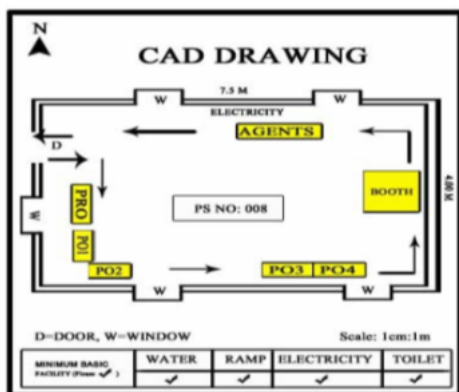

নির্বাচক নিবন্ধন আধিকারিকের স্বাক্ষর

Nazri Naksha

Google Map View

Polling Station Building Front View

Polling Station Front View

Cad View

Key MAP View

1 নাম : সেখ ইসরাফিল পিতার নাম: সেখ ফুলবাস উদ্দিন বাড়ির নং : n0048 বয়স : 29 লিঙ্গ : পুরুষ	TIQ1630888 ফটো উপলব্ধ	2 নাম : ফুলবাসউদ্দিন সেখ পিতার নাম: আব্বাস উদ্দিন সেখ বাড়ির নং : n0049 বয়স : 54 লিঙ্গ : পুরুষ	WB/12/083/603061 ফটো উপলব্ধ	3 নাম : নুরজাহান বিবি স্বামীর নাম: আব্বাসউদ্দিন সেখ বাড়ির নং : n0046 বয়স : 72 লিঙ্গ : মহিলা	WB/12/083/603190 ফটো উপলব্ধ
4 নাম : ফুলসবাং বিবি স্বামীর নাম: গিয়াস উদ্দিন মণ্ডল বাড়ির নং : n0004 বয়স : 56 লিঙ্গ : মহিলা	WB/19/089/021145 ফটো উপলব্ধ	5 নাম : আলমবারিক মন্ডল পিতার নাম: আখের আলী মন্ডল বাড়ির নং : n0003 বয়স : 57 লিঙ্গ : পুরুষ	WB/19/089/021087 ফটো উপলব্ধ	6 নাম : আব্দুল আলিম মন্ডল পিতার নাম: ছাত্তার আলী মন্ডল বাড়ির নং : n0014 বয়স : 53 লিঙ্গ : পুরুষ	MGS1543297 ফটো উপলব্ধ
7 নাম : জামাল মণ্ডল পিতার নাম: আলমবারিক মণ্ডল বাড়ির নং : n0003 বয়স : 33 লিঙ্গ : পুরুষ	TIQ1109024 ফটো উপলব্ধ	8 নাম : রেহেনা বিবি (খাতুন) স্বামীর নাম: কামাল মন্ডল বাড়ির নং : n0003 বয়স : 33 লিঙ্গ : মহিলা	TIQ1360627 ফটো উপলব্ধ	9 নাম : কামাল মন্ডল পিতার নাম: আলমবারিক মন্ডল বাড়ির নং : n0003 বয়স : 39 লিঙ্গ : পুরুষ	TIQ1108828 ফটো উপলব্ধ
10 নাম : রিজাউল মন্ডল পিতার নাম: আখের আলি মন্ডল বাড়ির নং : n0003 বয়স : 43 লিঙ্গ : পুরুষ	MGS2108330 ফটো উপলব্ধ	11 নাম : রহিমা বিবি স্বামীর নাম: সিরাজুল মণ্ডল বাড়ির নং : n0003 বয়স : 51 লিঙ্গ : মহিলা	MGS1545250 ফটো উপলব্ধ	12 নাম : রিজিয়াবিবি স্বামীর নাম: আলমবারিক মণ্ডল বাড়ির নং : n0003 বয়স : 52 লিঙ্গ : মহিলা	WB/19/089/021195 ফটো উপলব্ধ
13 নাম : সফিকুল মন্ডল পিতার নাম: সিরাজুল মন্ডল বাড়ির নং : n0003 বয়স : 31 লিঙ্গ : পুরুষ	TIQ1360551 ফটো উপলব্ধ	14 নাম : মহঃ রবিউল মন্ডল পিতার নাম: সিরাজুল মন্ডল বাড়ির নং : n0003 বয়স : 32 লিঙ্গ : পুরুষ	TIQ1360585 ফটো উপলব্ধ	15 নাম : সিরাজুল মন্ডল পিতার নাম: আখেরআলী মন্ডল বাড়ির নং : n0003 বয়স : 53 লিঙ্গ : পুরুষ	WB/19/089/021190 ফটো উপলব্ধ
16 নাম : ফতেমা বিবি স্বামীর নাম: আখের আলী বাড়ির নং : n0003 বয়স : 71 লিঙ্গ : মহিলা	WB/19/089/021065 ফটো উপলব্ধ	17 নাম : নজিরা বিবি পিতার নাম: ছাত্তার আলি মন্ডল বাড়ির নং : 00 বয়স : 39 লিঙ্গ : মহিলা	MGS3076338 ফটো উপলব্ধ	18 নাম : চাহিনা বিবি স্বামীর নাম: সেখ ইসরাফিল বাড়ির নং : এন0048 বয়স : 29 লিঙ্গ : মহিলা	TIQ1946813 ফটো উপলব্ধ
19 নাম : রুবীনা মন্ডল স্বামীর নাম: আব্দুল আলিম মন্ডল বাড়ির নং : এন0018 বয়স : 28 লিঙ্গ : মহিলা	MGS3076320 ফটো উপলব্ধ	20 নাম : নিরুফা বিবি স্বামীর নাম: জামাল মন্ডল বাড়ির নং : n0003 বয়স : 29 লিঙ্গ : মহিলা	TIQ1818814 ফটো উপলব্ধ	21 নাম : সোবেল মন্ডল পিতার নাম: আব্দুল আলিম মন্ডল বাড়ির নং : এন0014 বয়স : 23 লিঙ্গ : পুরুষ	TIQ2250884 ফটো উপলব্ধ
22 নাম : রুবিনা খাতুন পিতার নাম: ফুলবাস উদ্দিন সেখ বাড়ির নং : এন00 বয়স : 21 লিঙ্গ : মহিলা	TIQ2412609 ফটো উপলব্ধ	23 নাম : হাকিম মণ্ডল পিতার নাম: ছাত্তার আলী মন্ডল বাড়ির নং : n0014 বয়স : 46 লিঙ্গ : পুরুষ	MGS1543420 ফটো উপলব্ধ	24 নাম : রিফু (দাস) সরকার স্বামীর নাম: বাপা সরকার বাড়ির নং : n0185 বয়স : 30 লিঙ্গ : মহিলা	TIQ1630904 ফটো উপলব্ধ
25 নাম : কানুলাল অধিকারী পিতার নাম: নীলকমল অধিকারী বাড়ির নং : n0005 বয়স : 91 লিঙ্গ : পুরুষ	WB/19/089/021188 ফটো উপলব্ধ	26 নাম : হিরন অধিকারী স্বামীর নাম: ইন্দ্রলাল অধিকারী বাড়ির নং : n0006 বয়স : 63 লিঙ্গ : মহিলা	WB/19/089/021393 ফটো উপলব্ধ	27 নাম : নিতাই অধিকারী মায়ের নাম: হিরন অধিকারী বাড়ির নং : এন0006 বয়স : 40 লিঙ্গ : পুরুষ	MGS3076403 ফটো উপলব্ধ
28 নাম : পূর্ণিমা ভৌমিক অধিকারী স্বামীর নাম: নিতাই অধিকারী বাড়ির নং : n0006 বয়স : 32 লিঙ্গ : মহিলা	TIQ1483056 ফটো উপলব্ধ	29 নাম : সঞ্চয় অধিকারী পিতার নাম: কানুলাল অধিকারী বাড়ির নং : n0005 বয়স : 50 লিঙ্গ : পুরুষ	WB/19/089/021114 ফটো উপলব্ধ	30 নাম : আসমাতারা বিবি স্বামীর নাম: সাহাদোৎ মণ্ডল বাড়ির নং : n0006 বয়স : 29 লিঙ্গ : মহিলা	TIQ1717800 ফটো উপলব্ধ