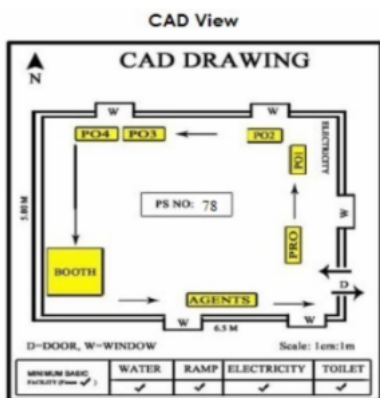

নির্বাচক নিবন্ধন আধিকারিকের স্বাক্ষর

Nazri Naksha

Google Map View

Polling Station Building Front View

Polling Station Front View

Cad View

Key MAP View

1 নাম : মোহন ঋষিদাস পিতার নাম : কালিপদ ঋষিদাস বাড়ির নং : n0025 বয়স : 41 লিঙ্গ : পুরুষ	MGS2156313 ফটো উপলব্ধ	2 নাম : সবিতা ঋষি দাস স্বামীর নাম : মোহন ঋষি দাস বাড়ির নং : n0025 বয়স : 37 লিঙ্গ : মহিলা	MGS2989648 ফটো উপলব্ধ	3 নাম : বঙ্গ রহমান পিতার নাম : জয়নাল আবেদীন বাড়ির নং : n0505 বয়স : 27 লিঙ্গ : পুরুষ	TIQ1993971 ফটো উপলব্ধ
4 নাম : মীরাজুল গাজী পিতার নাম : সিরাজুল গাজী বাড়ির নং : এন বয়স : 26 লিঙ্গ : পুরুষ	TIQ1993849 ফটো উপলব্ধ	5 নাম : সুজাতা রাম পিতার নাম : সুনীল রাম বাড়ির নং : N0149 বয়স : 24 লিঙ্গ : মহিলা	TIQ2111003 ফটো উপলব্ধ	6 নাম : কৌশল্যা দেবী স্বামীর নাম : লালবাবু বাড়ির নং : N0149 বয়স : 60 লিঙ্গ : মহিলা	TIQ1998350 ফটো উপলব্ধ
7 নাম : সুনীল রাম পিতার নাম : লালবাবু রাম বাড়ির নং : N0149 বয়স : 49 লিঙ্গ : পুরুষ	WB/19/089/165237 ফটো উপলব্ধ	8 নাম : রাজেশ কুমার রাম পিতার নাম : প্রয়াত লালবাবু রাম বাড়ির নং : N0149 বয়স : 44 লিঙ্গ : পুরুষ	MGS2990513 ফটো উপলব্ধ	9 নাম : রেজিনা বিবি স্বামীর নাম : সিরাজুল হক বাড়ির নং : n0095 বয়স : 38 লিঙ্গ : মহিলা	MGS3062585 ফটো উপলব্ধ
10 নাম : সিরাজুল হক পিতার নাম : আরশাফ আলি বাড়ির নং : n0094 বয়স : 50 লিঙ্গ : পুরুষ	MGS1748144 ফটো উপলব্ধ	11 নাম : রাজেশ মন্ডল পিতার নাম : সিরাজুল হক বাড়ির নং : পাঁচঘরিয়া বয়স : 21 লিঙ্গ : পুরুষ	TIQ2472470 ফটো উপলব্ধ	12 নাম : রুকসানা বেগম স্বামীর নাম : তৈয়ার হোসেন বাড়ির নং : এন00 বয়স : 66 লিঙ্গ : মহিলা	CRL0298703 ফটো উপলব্ধ
13 নাম : ফিরোজ ইসলাম পিতার নাম : সিরাজুল হক খলিফা বাড়ির নং : এন0253 বয়স : 41 লিঙ্গ : পুরুষ	TIQ1391846 ফটো উপলব্ধ	14 নাম : মহঃ বাবুল ইসলাম পিতার নাম : সিরাজুল হক খলিফা বাড়ির নং : n0499 বয়স : 37 লিঙ্গ : পুরুষ	TIQ1391838 ফটো উপলব্ধ	15 নাম : সাবিনা বিবি স্বামীর নাম : মোজাফফার গাজী বাড়ির নং : পঞ্চঘরিয়া বয়স : 36 লিঙ্গ : মহিলা	MGS3094398 ফটো উপলব্ধ
16 নাম : সঞ্জয় ঋষি দাস পিতার নাম : কার্তিক ঋষি দাস বাড়ির নং : n0051 বয়স : 38 লিঙ্গ : পুরুষ	MGS2989655 ফটো উপলব্ধ	17 নাম : করুণা ঋষি দাস স্বামীর নাম : কার্তিক ঋষিদাস বাড়ির নং : n0051 বয়স : 56 লিঙ্গ : মহিলা	TIQ2232346 ফটো উপলব্ধ	18 নাম : বিমল ঋষিদাস স্বামীর নাম : গোপাল ঋষিদাস বাড়ির নং : এন বয়স : 35 লিঙ্গ : মহিলা	TIQ1994128 ফটো উপলব্ধ
19 নাম : সুকুমার ঋষিদাস পিতার নাম : কার্তিক ঋষিদাস বাড়ির নং : n0051 বয়স : 38 লিঙ্গ : পুরুষ	MGS2989713 ফটো উপলব্ধ	20 নাম : গোপাল ঋষিদাস পিতার নাম : কার্তিক ঋষিদাস বাড়ির নং : n0051 বয়স : 37 লিঙ্গ : পুরুষ	TIQ1138452 ফটো উপলব্ধ	21 নাম : দিপালী ঋষিদাস স্বামীর নাম : অমর ঋষিদাস বাড়ির নং : n0017 বয়স : 51 লিঙ্গ : মহিলা	WB/19/089/162306 ফটো উপলব্ধ
22 নাম : বিশ্বজিৎ ঋষিদাস পিতার নাম : অমর ঋষিদাস বাড়ির নং : n0017 বয়স : 34 লিঙ্গ : পুরুষ	TIQ1139377 ফটো উপলব্ধ	23 নাম : রবিন ঋষিদাস পিতার নাম : ভক্ত ঋষিদাস বাড়ির নং : n0017 বয়স : 45 লিঙ্গ : পুরুষ	MGS2156339 ফটো উপলব্ধ	24 নাম : মহাদেব ঋষি দাস পিতার নাম : কালিপদ ঋষি দাস বাড়ির নং : বয়স : 40 লিঙ্গ : পুরুষ	MGS2989697 ফটো উপলব্ধ
25 নাম : হরেন ঋষিদাস পিতার নাম : রাধাকান্ত ঋষিদাস বাড়ির নং : n0018 বয়স : 66 লিঙ্গ : পুরুষ	WB/19/089/162482 ফটো উপলব্ধ	26 নাম : কদম ঋষিদাস স্বামীর নাম : হরেন ঋষিদাস বাড়ির নং : n0018 বয়স : 58 লিঙ্গ : মহিলা	WB/19/089/162608 ফটো উপলব্ধ	27 নাম : গৌতম ঋষি দাস পিতার নাম : হরেন ঋষি দাস বাড়ির নং : n0018 বয়স : 38 লিঙ্গ : পুরুষ	MGS2989721 ফটো উপলব্ধ
28 নাম : উর্মিলা ঋষিদাস স্বামীর নাম : শ্যামল ঋষিদাস বাড়ির নং : n0019 বয়স : 36 লিঙ্গ : মহিলা	TIQ0884486 ফটো উপলব্ধ	29 নাম : শৈলী ঋষিদাস স্বামীর নাম : কালিপদ ঋষিদাস বাড়ির নং : n0020 বয়স : 71 লিঙ্গ : মহিলা	MGS1783356 ফটো উপলব্ধ	30 নাম : ভোলানাথ ঋষিদাস পিতার নাম : রাধাকান্ত ঋষিদাস বাড়ির নং : n0021 বয়স : 63 লিঙ্গ : পুরুষ	WB/19/089/162575 ফটো উপলব্ধ