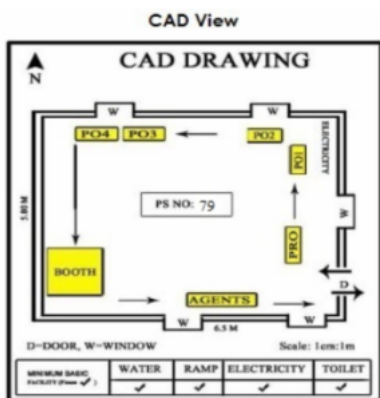

নির্বাচক নিবন্ধন আধিকারিকের স্বাক্ষর

Nazri Naksha

Google Map View

Polling Station Building Front View

Polling Station Front View

Cad View

Key MAP View

1 নাম : সুপিয়া বিবি স্বামীর নাম: নূর হোসেন মন্ডল বাড়ির নং : n0019 বয়স : 52 লিঙ্গ : মহিলা	TIQ1515063 ফটো উপলব্ধ	2 নাম : জাহাঙ্গীরহোসেন মন্ডল পিতার নাম: বন্দেআলী মন্ডল বাড়ির নং : n0015 বয়স : 51 লিঙ্গ : পুরুষ	WB/19/089/177783 ফটো উপলব্ধ	3 নাম : কবিরুল মন্ডল পিতার নাম: আকের আলি মন্ডল বাড়ির নং : n0010 বয়স : 33 লিঙ্গ : পুরুষ	TIQ1267483 ফটো উপলব্ধ
4 নাম : সমিরনবিবি স্বামীর নাম: কাজেম আলি মন্ডল বাড়ির নং : n0012 বয়স : 76 লিঙ্গ : মহিলা	WB/19/089/177096 ফটো উপলব্ধ	5 নাম : নূরনবী মন্ডল পিতার নাম: আপন আলী মন্ডল বাড়ির নং : n0012 বয়স : 54 লিঙ্গ : পুরুষ	WB/19/089/177778 ফটো উপলব্ধ	6 নাম : ইয়ানবী মন্ডল পিতার নাম: আপন আলী মন্ডল বাড়ির নং : n0012 বয়স : 36 লিঙ্গ : পুরুষ	TIQ1005495 ফটো উপলব্ধ
7 নাম : ফতেমা বিবি স্বামীর নাম: নূরনবী মন্ডল বাড়ির নং : n0012 বয়স : 44 লিঙ্গ : মহিলা	TIQ0884775 ফটো উপলব্ধ	8 নাম : মোঃ রুহুল আমিন মায়ের নাম: সমিরন বিবি বাড়ির নং : n0012 বয়স : 37 লিঙ্গ : পুরুষ	TIQ1139542 ফটো উপলব্ধ	9 নাম : মোসাঃ সাব্বেকুন নাহার বিবি স্বামীর নাম: ইয়ানবী মন্ডল বাড়ির নং : n0012 বয়স : 34 লিঙ্গ : মহিলা	TIQ1140177 ফটো উপলব্ধ
10 নাম : আয়েসা বিবি স্বামীর নাম: নাজিবুল্লা মন্ডল বাড়ির নং : n0037 বয়স : 39 লিঙ্গ : মহিলা	TIQ1139526 ফটো উপলব্ধ	11 নাম : আলাউদ্দিন সেখ পিতার নাম: আজিজ সেখ বাড়ির নং : n0046 বয়স : 60 লিঙ্গ : পুরুষ	MGS1788785 ফটো উপলব্ধ	12 নাম : ফরিদা (খাতুন) বিবি স্বামীর নাম: মোহঃ আকতার আলি মন্ডল বাড়ির নং : n0130 বয়স : 44 লিঙ্গ : মহিলা	MGS1656198 ফটো উপলব্ধ
13 নাম : সনমআরা বিবি স্বামীর নাম: মোঃ মনিরুজ্জামান মল্লিক বাড়ির নং : n0131 বয়স : 37 লিঙ্গ : মহিলা	MGS3013786 ফটো উপলব্ধ	14 নাম : পারভিনা বিবি স্বামীর নাম: হাফিজুল গাজী বাড়ির নং : n0132 বয়স : 29 লিঙ্গ : মহিলা	TIQ1651595 ফটো উপলব্ধ	15 নাম : সেখ জাকির হোসেন পিতার নাম: সেখ আলী হোসেন বাড়ির নং : n0142 বয়স : 54 লিঙ্গ : পুরুষ	TIQ2009835 ফটো উপলব্ধ
16 নাম : নাফিসা খাতুন পিতার নাম: সেখ জাকির হোসেন বাড়ির নং : এন0142 বয়স : 21 লিঙ্গ : মহিলা	TIQ2485613 ফটো উপলব্ধ	17 নাম : আবেদাবিবি স্বামীর নাম: সালাম মন্ডল বাড়ির নং : n0006 বয়স : 93 লিঙ্গ : মহিলা	MGS0318659 ফটো উপলব্ধ	18 নাম : আজিদাবিবি স্বামীর নাম: হায়দর আলি মন্ডল বাড়ির নং : n0039 বয়স : 83 লিঙ্গ : মহিলা	MGS2854594 ফটো উপলব্ধ
19 নাম : আবু কালাম মন্ডল পিতার নাম: আয়তালি মন্ডল বাড়ির নং : n0039 বয়স : 55 লিঙ্গ : পুরুষ	WB/19/089/177593 ফটো উপলব্ধ	20 নাম : সাজেদা বিবি স্বামীর নাম: জাহাঙ্গীর মন্ডল বাড়ির নং : n0015 বয়স : 45 লিঙ্গ : মহিলা	TIQ0884908 ফটো উপলব্ধ	21 নাম : তাজমিরা বিবি স্বামীর নাম: আলাউদ্দিন মন্ডল বাড়ির নং : n0018 বয়স : 30 লিঙ্গ : মহিলা	TIQ1651546 ফটো উপলব্ধ
22 নাম : হাজেরা বিবি স্বামীর নাম: মঙ্গলজান মন্ডল বাড়ির নং : n0020 বয়স : 66 লিঙ্গ : মহিলা	WB/19/089/177337 ফটো উপলব্ধ	23 নাম : আজমিরা খাতুন মায়ের নাম: হাজেরা বিবি বাড়ির নং : n0020 বয়স : 40 লিঙ্গ : মহিলা	TIQ1515030 ফটো উপলব্ধ	24 নাম : আব্বাসউদ্দিন মন্ডল মায়ের নাম: হাজেরা বিবি বাড়ির নং : n0020 বয়স : 38 লিঙ্গ : পুরুষ	TIQ1139500 ফটো উপলব্ধ
25 নাম : সাইফুদ্দিন মন্ডল মায়ের নাম: হাজেরা বিবি বাড়ির নং : n0020 বয়স : 36 লিঙ্গ : পুরুষ	TIQ1139518 ফটো উপলব্ধ	26 নাম : মোসলেমা বিবি স্বামীর নাম: সাহার আলি মন্ডল বাড়ির নং : n0020 বয়স : 44 লিঙ্গ : মহিলা	TIQ1267582 ফটো উপলব্ধ	27 নাম : নজিবুল্লা মন্ডল পিতার নাম: ফজলুল মন্ডল বাড়ির নং : n0037 বয়স : 48 লিঙ্গ : পুরুষ	MGS2508893 ফটো উপলব্ধ
28 নাম : ফারুক মন্ডল পিতার নাম: নরিম মন্ডল বাড়ির নং : n0040 বয়স : 33 লিঙ্গ : পুরুষ	TIQ1267491 ফটো উপলব্ধ	29 নাম : হাসিনাবিবি স্বামীর নাম: আনসার আলী মন্ডল বাড়ির নং : n0032 বয়স : 57 লিঙ্গ : মহিলা	TIQ2009892 ফটো উপলব্ধ	30 নাম : রায়লাবিবি স্বামীর নাম: ইদ্রিস আলী মন্ডল বাড়ির নং : n0032 বয়স : 49 লিঙ্গ : মহিলা	WB/19/089/177413 ফটো উপলব্ধ