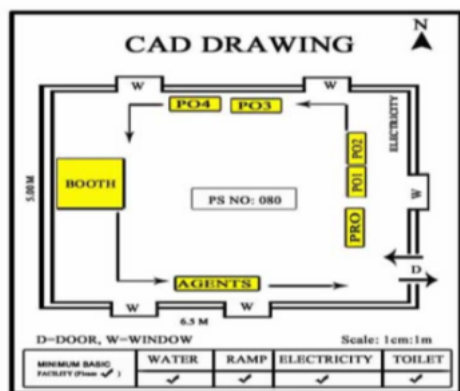

নির্বাচক নিবন্ধন আধিকারিকের স্বাক্ষর

Nazri Naksha

Google Map View

Polling Station Building Front View

Polling Station Front View

Cad View

Key MAP View

1	WB/19/089/177641	নাম : তাজমিরাবিবি স্বামীর নাম: রেজাউলহক লস্কর বাড়ির নং : n0020 বয়স : 51 লিঙ্গ : মহিলা	ফটো উপলব্ধ	2	WB/19/089/177606	নাম : মোঃ সামসুদ্দিন লস্কর পিতার নাম: হাজী আব্দুর রহিম লস্কর বাড়ির নং : n0021 বয়স : 51 লিঙ্গ : পুরুষ	ফটো উপলব্ধ	3	WB/19/089/177251	নাম : আঃ ওহাব লস্কর পিতার নাম: গোবন্ধন লস্কর বাড়ির নং : n0020 বয়স : 71 লিঙ্গ : পুরুষ	ফটো উপলব্ধ
4	MGS2508968	নাম : তসলিমাবিবি স্বামীর নাম: আঃ ওহাব লস্কর বাড়ির নং : n0020 বয়স : 59 লিঙ্গ : মহিলা	ফটো উপলব্ধ	5	TIQ0862912	নাম : তুহিনা বেগম স্বামীর নাম: মোঃ শেরহাদ আহমেদ বাড়ির নং : n0143 বয়স : 36 লিঙ্গ : মহিলা	ফটো উপলব্ধ	6	MGS1656115	নাম : বেবী বিবি স্বামীর নাম: রেজাউল মণ্ডল বাড়ির নং : n0143 বয়স : 37 লিঙ্গ : মহিলা	ফটো উপলব্ধ
7	MGS2991776	নাম : আর্জিনা বিবি স্বামীর নাম: আবুল হোসেন মণ্ডল বাড়ির নং : n0151 বয়স : 38 লিঙ্গ : মহিলা	ফটো উপলব্ধ	8	TIQ1140052	নাম : ফজিলা বিবি স্বামীর নাম: দাজির আহম্মদ বাড়ির নং : n0169 বয়স : 36 লিঙ্গ : মহিলা	ফটো উপলব্ধ	9	TIQ2006039	নাম : ফতেমা বিবি স্বামীর নাম: আবু ছিদ্দিক মন্ডল বাড়ির নং : n0164 বয়স : 55 লিঙ্গ : মহিলা	ফটো উপলব্ধ
10	MGS2757896	নাম : মমতাজুন্নেছা স্বামীর নাম: আসমত আলি বাড়ির নং : n0160 বয়স : 40 লিঙ্গ : মহিলা	ফটো উপলব্ধ	11	MGS2159903	নাম : আসনারা বিবি স্বামীর নাম: জাকির হোসেন মন্ডল বাড়ির নং : n0001 বয়স : 49 লিঙ্গ : মহিলা	ফটো উপলব্ধ	12	TIQ1139591	নাম : নিজামা আক্তা স্বামীর নাম: ফতেমা বিবি বাড়ির নং : n0001 বয়স : 37 লিঙ্গ : পুরুষ	ফটো উপলব্ধ
13	WB/19/089/177498	নাম : আজমিরাবিবি স্বামীর নাম: নজরুল মন্ডল বাড়ির নং : n0015 বয়স : 55 লিঙ্গ : মহিলা	ফটো উপলব্ধ	14	TIQ0884940	নাম : সফিকুল হক পিতার নাম: আব্দুল ছাত্তার মন্ডল বাড়ির নং : n0015 বয়স : 40 লিঙ্গ : পুরুষ	ফটো উপলব্ধ	15	MGS2991834	নাম : সাহানা বিবি স্বামীর নাম: হাফিজুল মন্ডল বাড়ির নং : n0015 বয়স : 40 লিঙ্গ : মহিলা	ফটো উপলব্ধ
16	MGS3093374	নাম : হাজিরা বিবি স্বামীর নাম: হাফিজুল মন্ডল বাড়ির নং : n0015 বয়স : 40 লিঙ্গ : মহিলা	ফটো উপলব্ধ	17	MGS3093341	নাম : মোমিনুল ফজল পিতার নাম: ছাত্তার মন্ডল বাড়ির নং : n0015 বয়স : 40 লিঙ্গ : পুরুষ	ফটো উপলব্ধ	18	TIQ0884999	নাম : রাবিয়ানুরবিবি স্বামীর নাম: মোমিনুল মন্ডল বাড়ির নং : n0015 বয়স : 37 লিঙ্গ : মহিলা	ফটো উপলব্ধ
19	TIQ2006104	নাম : সাজেদা বিবি স্বামীর নাম: জুলফিকার মন্ডল বাড়ির নং : n0128 বয়স : 56 লিঙ্গ : মহিলা	ফটো উপলব্ধ	20	WB/19/089/192086	নাম : আসমা বিবি স্বামীর নাম: খোদাবক মণ্ডল বাড়ির নং : n0170 বয়স : 33 লিঙ্গ : মহিলা	ফটো উপলব্ধ	21	MGS2991727	নাম : ইসমা আরাবিবি স্বামীর নাম: জাফর আলি মন্ডল বাড়ির নং : n0168 বয়স : 39 লিঙ্গ : মহিলা	ফটো উপলব্ধ
22	MGS2509123	নাম : জেসমিনারা বিবি স্বামীর নাম: মহঃ সামসুদ্দিন লস্কর বাড়ির নং : n0021 বয়স : 43 লিঙ্গ : মহিলা	ফটো উপলব্ধ	23	TIQ1515436	নাম : হাসানুর মন্ডল পিতার নাম: জাকির হোসেন মন্ডল বাড়ির নং : n0001 বয়স : 31 লিঙ্গ : পুরুষ	ফটো উপলব্ধ	24	TIQ2031953	নাম : জাকির হোসেন মন্ডল পিতার নাম: ইসলাম মন্ডল বাড়ির নং : n0001 বয়স : 51 লিঙ্গ : পুরুষ	ফটো উপলব্ধ
25	MGS2509024	নাম : হামেদা বিবি স্বামীর নাম: ইসলাম মন্ডল বাড়ির নং : n0001 বয়স : 58 লিঙ্গ : মহিলা	ফটো উপলব্ধ	26	MGS1807171	নাম : জোহারা বিবি স্বামীর নাম: হাসেম মণ্ডল বাড়ির নং : n0154 বয়স : 91 লিঙ্গ : মহিলা	ফটো উপলব্ধ	27	WB/19/089/177314	নাম : রেজাউল হক লস্কর পিতার নাম: গোবন্ধন লস্কর বাড়ির নং : n0020 বয়স : 54 লিঙ্গ : পুরুষ	ফটো উপলব্ধ
28	TIQ0266429	নাম : সাজেদাবিবি স্বামীর নাম: আঃ ছাত্তার মন্ডল বাড়ির নং : n0015 বয়স : 77 লিঙ্গ : মহিলা	ফটো উপলব্ধ	29	TIQ2005981	নাম : আয়নুল হক মন্ডল পিতার নাম: আব্দুল ছাত্তার মন্ডল বাড়ির নং : n0015 বয়স : 61 লিঙ্গ : পুরুষ	ফটো উপলব্ধ	30	MGS2991842	নাম : হাফিজুল মন্ডল পিতার নাম: আয়নুল হক মন্ডল বাড়ির নং : n0015 বয়স : 37 লিঙ্গ : পুরুষ	ফটো উপলব্ধ