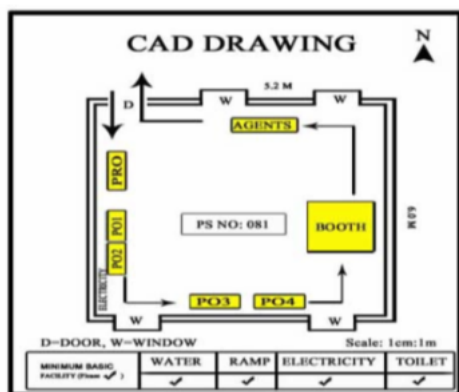

নির্বাচক নিবন্ধন আধিকারিকের স্বাক্ষর

Nazri Naksha

Google Map View

Polling Station Building Front View

Polling Station Front View

Cad View

Key MAP View

1 নাম : আব্দুল হাই পিতার নাম : ওহাব বাড়ির নং : n0004 বয়স : 61 লিঙ্গ : পুরুষ ফটো উপলব্ধ	WB/19/089/180798	2 নাম : সুফিয়া বিবি স্বামীর নাম : আব্দুল হাই বাড়ির নং : n0004 বয়স : 54 লিঙ্গ : মহিলা ফটো উপলব্ধ	MGS1648385	3 নাম : সাইফুদ্দিন পিতার নাম : আব্দুল হাই বাড়ির নং : n0004 বয়স : 31 লিঙ্গ : পুরুষ ফটো উপলব্ধ	TIQ1395243
4 নাম : রাফিকুল বিবি স্বামীর নাম : সাইফুদ্দিন বাড়ির নং : n0004 বয়স : 30 লিঙ্গ : মহিলা ফটো উপলব্ধ	TIQ1395276	5 নাম : আশুবাউদ্দিন পিতার নাম : আব্দুল হাই বাড়ির নং : n0004 বয়স : 42 লিঙ্গ : পুরুষ ফটো উপলব্ধ	MGS2855021	6 নাম : তনুজা বিবি স্বামীর নাম : মোঃ সফিয়ার রহমান বাড়ির নং : n0012 বয়স : 46 লিঙ্গ : মহিলা ফটো উপলব্ধ	MGS1648534
7 নাম : সফিয়ার রহমান পিতার নাম : হাজী ফকির আহম্মদ বাড়ির নং : n0012 বয়স : 54 লিঙ্গ : পুরুষ ফটো উপলব্ধ	WB/19/089/180585	8 নাম : নাজমুন নূর বিবি স্বামীর নাম : জিয়াবুল রহমান বাড়ির নং : n0011 বয়স : 33 লিঙ্গ : মহিলা ফটো উপলব্ধ	TIQ1268408	9 নাম : জিয়াবুল রহমান পিতার নাম : সাইফুদ্দিন বাড়ির নং : n0011 বয়স : 33 লিঙ্গ : পুরুষ ফটো উপলব্ধ	TIQ1268259
10 নাম : সাহিদা বিবি স্বামীর নাম : আতিয়ার রহমান বাড়ির নং : n0011 বয়স : 30 লিঙ্গ : মহিলা ফটো উপলব্ধ	TIQ1268416	11 নাম : সাবিনা বিবি পিতার নাম : ফজল রহমান বাড়ির নং : n0011 বয়স : 40 লিঙ্গ : মহিলা ফটো উপলব্ধ	TIQ1268325	12 নাম : ফজল রহমান পিতার নাম : সাইফুদ্দিন বাড়ির নং : n0011 বয়স : 39 লিঙ্গ : পুরুষ ফটো উপলব্ধ	TIQ1268366
13 নাম : সাহারুন বিবি স্বামীর নাম : মোঃ মুজিবর রহমান বাড়ির নং : n0011 বয়স : 65 লিঙ্গ : মহিলা ফটো উপলব্ধ	MGS2855039	14 নাম : হালিমা বিবি স্বামীর নাম : অমর আলি বাড়ির নং : n0010 বয়স : 83 লিঙ্গ : মহিলা ফটো উপলব্ধ	TIQ2032134	15 নাম : আব্দুল হামিদ পিতার নাম : আবুল কাশেম বাড়ির নং : n0009 বয়স : 33 লিঙ্গ : পুরুষ ফটো উপলব্ধ	TIQ0885830
16 নাম : আবুতোরাব পিতার নাম : আবুল কাশেম বাড়ির নং : n0009 বয়স : 38 লিঙ্গ : পুরুষ ফটো উপলব্ধ	TIQ0885848	17 নাম : আবু জাকর পিতার নাম : আবুল কাশেম বাড়ির নং : n0009 বয়স : 32 লিঙ্গ : পুরুষ ফটো উপলব্ধ	TIQ1268291	18 নাম : সেখ নাজির আহম্মদ পিতার নাম : ফকির আহম্মদ বাড়ির নং : n0037 বয়স : 76 লিঙ্গ : পুরুষ ফটো উপলব্ধ	WB/19/089/180822
19 নাম : আব্দুল করিম পিতার নাম : জমাতুলি বাড়ির নং : n0014 বয়স : 69 লিঙ্গ : পুরুষ ফটো উপলব্ধ	WB/19/089/180681	20 নাম : তুহিনা পারভীন পিতার নাম : শেখ সওকাত আলি বাড়ির নং : n0006 বয়স : 31 লিঙ্গ : মহিলা ফটো উপলব্ধ	TIQ1515782	21 নাম : ফরিদ উদ্দিন পিতার নাম : মোঃ মুজিবর রহমান বাড়ির নং : n0035 বয়স : 39 লিঙ্গ : পুরুষ ফটো উপলব্ধ	TIQ0885855
22 নাম : মোঃ মাসুদ রহমান মন্ডল পিতার নাম : আব্দুল জব্বার বাড়ির নং : n0016 বয়স : 36 লিঙ্গ : পুরুষ ফটো উপলব্ধ	TIQ1140409	23 নাম : আফরুজা বিবি স্বামীর নাম : আব্দুল জব্বার বাড়ির নং : n0016 বয়স : 55 লিঙ্গ : মহিলা ফটো উপলব্ধ	TIQ2032506	24 নাম : আব্দুল জব্বার পিতার নাম : ফকির লতিফ বাড়ির নং : n0016 বয়স : 59 লিঙ্গ : পুরুষ ফটো উপলব্ধ	TIQ2032498
25 নাম : জেসমিন বিবি স্বামীর নাম : ইসরাইল মণ্ডল বাড়ির নং : n0015 বয়স : 32 লিঙ্গ : মহিলা ফটো উপলব্ধ	TIQ1652254	26 নাম : তাহামিনা বিবি স্বামীর নাম : সেখ ইসমাইল মন্ডল বাড়ির নং : n0015 বয়স : 38 লিঙ্গ : মহিলা ফটো উপলব্ধ	TIQ0885863	27 নাম : ইসমাইল মণ্ডল পিতার নাম : আব্দুল লতিফ মণ্ডল বাড়ির নং : n0015 বয়স : 43 লিঙ্গ : পুরুষ ফটো উপলব্ধ	MGS2510162
28 নাম : ইসরাইল মন্ডল পিতার নাম : আব্দুল লতিফ বিবি বাড়ির নং : n0015 বয়স : 33 লিঙ্গ : পুরুষ ফটো উপলব্ধ	TIQ1268333	29 নাম : ফতেমা বিবি স্বামীর নাম : লতিফ বাড়ির নং : n0015 বয়স : 66 লিঙ্গ : মহিলা ফটো উপলব্ধ	WB/19/089/180254	30 নাম : তনুজা বিবি স্বামীর নাম : আব্দুল গফফার বাড়ির নং : n0014 বয়স : 35 লিঙ্গ : মহিলা ফটো উপলব্ধ	TIQ0885954