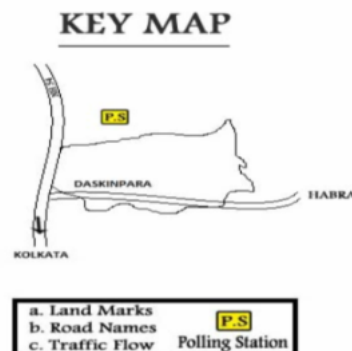

Cad View

Key MAP View