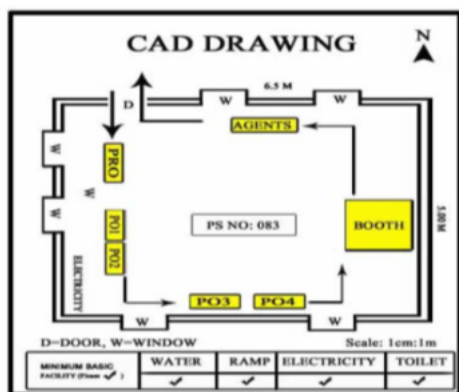

Cad View

Key MAP View