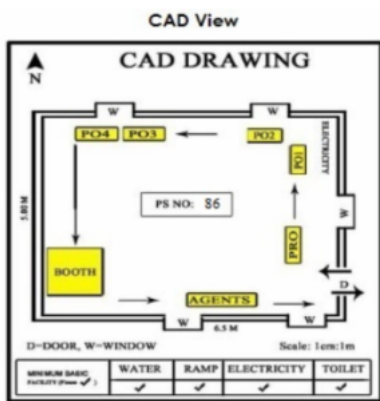

নির্বাচক নিবন্ধন আধিকারিকের স্বাক্ষর

Nazri Naksha

Google Map View

Polling Station Building Front View

Polling Station Front View

Cad View

Key MAP View

1 নাম : আক্রামুল হক পিতার নাম: সাহিদুল ইসলাম বাড়ির নং : n0102 বয়স : 35 লিঙ্গ : পুরুষ	TIQ0888040 ফটো উপলব্ধ	2 নাম : মমতাজ বেগম স্বামীর নাম: আলমগীর মণ্ডল বাড়ির নং : n0099 বয়স : 59 লিঙ্গ : মহিলা	WB/19/089/192484 ফটো উপলব্ধ	3 নাম : সাহাবুদ্দিন মন্ডল পিতার নাম: আলমগীর মন্ডল বাড়ির নং : n0099 বয়স : 33 লিঙ্গ : পুরুষ	TIQ1143742 ফটো উপলব্ধ
4 নাম : মোঃ সাহাজান মন্ডল পিতার নাম: আলমগীর মন্ডল বাড়ির নং : n0099 বয়স : 33 লিঙ্গ : পুরুষ	TIQ0888099 ফটো উপলব্ধ	5 নাম : সান্না আলম পিতার নাম: মহি সফিয়ার রহমান বাড়ির নং : n0094 বয়স : 33 লিঙ্গ : পুরুষ	TIQ1143205 ফটো উপলব্ধ	6 নাম : মহঃ হুমায়ুন কবির পিতার নাম: মহঃ রবিউর রহমান বাড়ির নং : n0127 বয়স : 48 লিঙ্গ : পুরুষ	MGS1805761 ফটো উপলব্ধ
7 নাম : রুবিয়া বিবি স্বামীর নাম: মহঃ হুমায়ুন কবির বাড়ির নং : n0127 বয়স : 33 লিঙ্গ : মহিলা	TIQ0888164 ফটো উপলব্ধ	8 নাম : রোজিনা বিবি স্বামীর নাম: আলিবুদ্দিন বাড়ির নং : n0133 বয়স : 51 লিঙ্গ : মহিলা	TIQ1518158 ফটো উপলব্ধ	9 নাম : আয়েশা বিবি স্বামীর নাম: আশ্চাবুদ্দিন মন্ডল বাড়ির নং : n0086 বয়স : 76 লিঙ্গ : মহিলা	WB/19/089/192420 ফটো উপলব্ধ
10 নাম : আলাউদ্দিন মন্ডল পিতার নাম: আশ্চাবুদ্দিন মন্ডল বাড়ির নং : n0086 বয়স : 49 লিঙ্গ : পুরুষ	WB/19/089/192646 ফটো উপলব্ধ	11 নাম : সাহাবু বিবি স্বামীর নাম: আলিবুদ্দিন মন্ডল বাড়ির নং : n0086 বয়স : 33 লিঙ্গ : মহিলা	TIQ1143130 ফটো উপলব্ধ	12 নাম : নয়নতারা বিবি স্বামীর নাম: জালাল উদ্দিন মন্ডল বাড়ির নং : n0086 বয়স : 40 লিঙ্গ : মহিলা	MGS2792380 ফটো উপলব্ধ
13 নাম : মোঃ সাহাজান মন্ডল পিতার নাম: মোঃ হুকুম আলী মন্ডল বাড়ির নং : n0094 বয়স : 38 লিঙ্গ : পুরুষ	MGS2994010 ফটো উপলব্ধ	14 নাম : নুরজাহান বিবি স্বামীর নাম: শুকুর আলী মন্ডল বাড়ির নং : n0153 বয়স : 76 লিঙ্গ : মহিলা	WB/19/089/192307 ফটো উপলব্ধ	15 নাম : মোসাঃ দেবেজান বিবি স্বামীর নাম: সফিকুল রহমান বাড়ির নং : n0153 বয়স : 30 লিঙ্গ : মহিলা	TIQ1143288 ফটো উপলব্ধ
16 নাম : সফিকুল রহমান পিতার নাম: শুকুর আলী বাড়ির নং : n0153 বয়স : 39 লিঙ্গ : পুরুষ	MGS2516060 ফটো উপলব্ধ	17 নাম : মোঃ আইকুল মন্ডল পিতার নাম: শুকুর আলী মন্ডল বাড়ির নং : n0153 বয়স : 39 লিঙ্গ : পুরুষ	TIQ1518166 ফটো উপলব্ধ	18 নাম : সেরিনা বিবি স্বামীর নাম: মহাবুবার রহমান বাড়ির নং : n0161 বয়স : 38 লিঙ্গ : মহিলা	TIQ1397777 ফটো উপলব্ধ
19 নাম : নাজেমা বিবি স্বামীর নাম: মামদুররহমান বাড়ির নং : n0149 বয়স : 56 লিঙ্গ : মহিলা	WB/19/089/192094 ফটো উপলব্ধ	20 নাম : খাইরুল ইসলাম পিতার নাম: মামদুর রহমান বাড়ির নং : n0149 বয়স : 33 লিঙ্গ : পুরুষ	TIQ1270230 ফটো উপলব্ধ	21 নাম : নাজমিন হাজরা স্বামীর নাম: খাইরুল ইসলাম বাড়ির নং : n0149 বয়স : 31 লিঙ্গ : মহিলা	REO1632462 ফটো উপলব্ধ
22 নাম : কবিরুল ইসলাম পিতার নাম: মামদুর রহমান বাড়ির নং : n0149 বয়স : 31 লিঙ্গ : পুরুষ	TIQ1397355 ফটো উপলব্ধ	23 নাম : জিয়াবুল ইসলাম পিতার নাম: মামদুর রহমান বাড়ির নং : n0149 বয়স : 29 লিঙ্গ : পুরুষ	TIQ1653369 ফটো উপলব্ধ	24 নাম : আয়েসা বিবি স্বামীর নাম: নুর ইসলাম মন্ডল বাড়ির নং : n0212 বয়স : 47 লিঙ্গ : মহিলা	MGS2856037 ফটো উপলব্ধ
25 নাম : আ ওহার মন্ডল পিতার নাম: আব্দুল খালেক মন্ডল বাড়ির নং : n0213 বয়স : 70 লিঙ্গ : পুরুষ	MGS1640390 ফটো উপলব্ধ	26 নাম : সাধন দাস মায়ের নাম: শ্যামলী দাস বাড়ির নং : n0213 বয়স : 33 লিঙ্গ : পুরুষ	TIQ1270412 ফটো উপলব্ধ	27 নাম : নাজির আলী মোল্লা পিতার নাম: নজর আলী মোল্লা বাড়ির নং : n0213 বয়স : 36 লিঙ্গ : পুরুষ	TIQ1270040 ফটো উপলব্ধ
28 নাম : হালিমা বিবি স্বামীর নাম: নাজির আলি মোল্লা বাড়ির নং : n0213 বয়স : 36 লিঙ্গ : মহিলা	TIQ1143429 ফটো উপলব্ধ	29 নাম : সহিদা বিবি স্বামীর নাম: গোলাম মণ্ডল বাড়ির নং : n0206 বয়স : 76 লিঙ্গ : মহিলা	WB/19/089/192272 ফটো উপলব্ধ	30 নাম : সফিয়ার রহমান মায়ের নাম: সাহিদা বিবি বাড়ির নং : n0206 বয়স : 56 লিঙ্গ : পুরুষ	TIQ0887901 ফটো উপলব্ধ