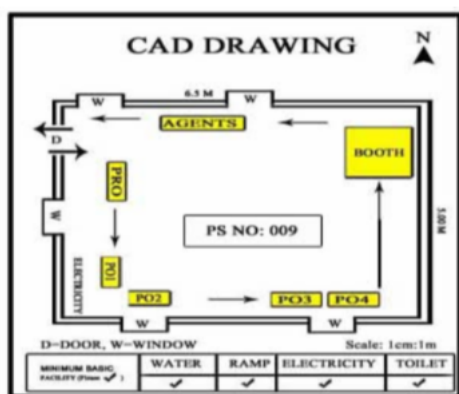

নির্বাচক নিবন্ধন আধিকারিকের স্বাক্ষর

Nazri Naksha

Google Map View

Polling Station Building Front View

Polling Station Front View

Cad View

Key MAP View

1 নাম : সোমনাথ কর পিতার নাম : জীবনবিহারী কর বাড়ির নং : n0267 বয়স : 45 লিঙ্গ : পুরুষ	MGS2450708 ফটো উপলব্ধ	2 নাম : রুমকি কর স্বামীর নাম : সোমনাথ কর বাড়ির নং : n0268 বয়স : 35 লিঙ্গ : মহিলা	TIQ0855213 ফটো উপলব্ধ	3 নাম : উত্তম কর্মকার পিতার নাম : রঞ্জিত কর্মকার বাড়ির নং : n0058 বয়স : 62 লিঙ্গ : পুরুষ	WB/19/089/015047 ফটো উপলব্ধ
4 নাম : সুমিতা কর্মকার স্বামীর নাম : উত্তম কর্মকার বাড়ির নং : n0058 বয়স : 54 লিঙ্গ : মহিলা	WB/19/089/015155 ফটো উপলব্ধ	5 নাম : হিমেশ কর্মকার পিতার নাম : উত্তম কর্মকার বাড়ির নং : n0058 বয়স : 31 লিঙ্গ : পুরুষ	TIQ1361005 ফটো উপলব্ধ	6 নাম : প্রবীর কুমার সরকার পিতার নাম : সুনীল সরকার বাড়ির নং : n0058 বয়স : 60 লিঙ্গ : পুরুষ	MGS1544105 ফটো উপলব্ধ
7 নাম : রিমা সরকার পিতার নাম : প্রবীর সরকার বাড়ির নং : n0058 বয়স : 25 লিঙ্গ : মহিলা	TIQ1947035 ফটো উপলব্ধ	8 নাম : অনিমা শর্মা স্বামীর নাম : অনিল শর্মা বাড়ির নং : 00 বয়স : 37 লিঙ্গ : মহিলা	TIQ2495034 ফটো উপলব্ধ	9 নাম : রিপন শর্মা পিতার নাম : নারায়ণ শর্মা বাড়ির নং : 00 বয়স : 41 লিঙ্গ : পুরুষ	TIQ2495059 ফটো উপলব্ধ
10 নাম : মুনমুন মন্ডল স্বামীর নাম : অল্লান মন্ডল বাড়ির নং : n0058 বয়স : 39 লিঙ্গ : মহিলা	MGS2453074 ফটো উপলব্ধ	11 নাম : পুলি শর্মা স্বামীর নাম : রিপন শর্মা বাড়ির নং : 00 বয়স : 35 লিঙ্গ : মহিলা	TIQ2495000 ফটো উপলব্ধ	12 নাম : তমা শর্মা স্বামীর নাম : উত্তম শর্মা বাড়ির নং : 00 বয়স : 33 লিঙ্গ : মহিলা	TIQ2494854 ফটো উপলব্ধ
13 নাম : প্রিয়ান্বিতা কুরি মজুমদার স্বামীর নাম : সমীর কুরি বাড়ির নং : N0120 বয়স : 27 লিঙ্গ : মহিলা	TIQ2179661 ফটো উপলব্ধ	14 নাম : পায়েল কুরি পিতার নাম : সুদেব কুরি বাড়ির নং : পশ্চিম ধনিয়া বয়স : 25 লিঙ্গ : মহিলা	TIQ2179398 ফটো উপলব্ধ	15 নাম : সমীর কুরি পিতার নাম : সুদেব কুরি বাড়ির নং : n0120 বয়স : 26 লিঙ্গ : পুরুষ	TIQ1886340 ফটো উপলব্ধ
16 নাম : কৃষ্ণ কুরি পিতার নাম : বাবলু কুরি বাড়ির নং : n0283 বয়স : 27 লিঙ্গ : পুরুষ	TIQ1818921 ফটো উপলব্ধ	17 নাম : চন্দন কুরি মায়ের নাম : জ্যোৎস্না কুরি বাড়ির নং : n0120 বয়স : 41 লিঙ্গ : পুরুষ	TIQ0960542 ফটো উপলব্ধ	18 নাম : প্রিয়ান্বিতা কুরি (রোয়া) স্বামীর নাম : চন্দন কুরি বাড়ির নং : n0120 বয়স : 33 লিঙ্গ : মহিলা	TIQ1631290 ফটো উপলব্ধ
19 নাম : জয়দেব কুরি পিতার নাম : মাখন কুরি বাড়ির নং : n0120 বয়স : 60 লিঙ্গ : পুরুষ	MGS1544428 ফটো উপলব্ধ	20 নাম : সুদেব কুরি পিতার নাম : মাখন কুরি বাড়ির নং : n0120 বয়স : 54 লিঙ্গ : পুরুষ	WB/19/089/015134 ফটো উপলব্ধ	21 নাম : দীপালি কুরি স্বামীর নাম : বাবলু কুরি বাড়ির নং : n0120 বয়স : 47 লিঙ্গ : মহিলা	MGS2453082 ফটো উপলব্ধ
22 নাম : গোপাল কুরি পিতার নাম : বাবলু কুরি বাড়ির নং : n0120 বয়স : 30 লিঙ্গ : পুরুষ	TIQ1483593 ফটো উপলব্ধ	23 নাম : উষা কুরি দাস স্বামীর নাম : সুদেব কুরি বাড়ির নং : n0120 বয়স : 46 লিঙ্গ : মহিলা	MGS2970036 ফটো উপলব্ধ	24 নাম : লালু ঘোষ পিতার নাম : বাদল ঘোষ বাড়ির নং : n0120 বয়স : 37 লিঙ্গ : পুরুষ	TIQ1631274 ফটো উপলব্ধ
25 নাম : প্রবীণ ঘোষ পিতার নাম : বাদল ঘোষ বাড়ির নং : n0031 বয়স : 29 লিঙ্গ : পুরুষ	TIQ1631266 ফটো উপলব্ধ	26 নাম : দেবশীষ গুহ পিতার নাম : দ্বিজেন্দ্র লাল গুহ বাড়ির নং : n0125 বয়স : 59 লিঙ্গ : পুরুষ	WB/19/089/015285 ফটো উপলব্ধ	27 নাম : সাথী গুহ স্বামীর নাম : বাপি গুহ বাড়ির নং : n0125 বয়স : 48 লিঙ্গ : মহিলা	MGS2451946 ফটো উপলব্ধ
28 নাম : সীমা গুহ স্বামীর নাম : মানিকলাল গুহ বাড়ির নং : n0031 বয়স : 71 লিঙ্গ : মহিলা	WB/19/089/015294 ফটো উপলব্ধ	29 নাম : শিল্পি গুহ (দত্ত) স্বামীর নাম : দেবশীষ গুহ বাড়ির নং : n0125 বয়স : 51 লিঙ্গ : মহিলা	TIQ1109206 ফটো উপলব্ধ	30 নাম : ইতু মজুমদার স্বামীর নাম : স্বপন কুমার মজুমদার বাড়ির নং : এন0125 বয়স : 54 লিঙ্গ : মহিলা	TIQ2234334 ফটো উপলব্ধ