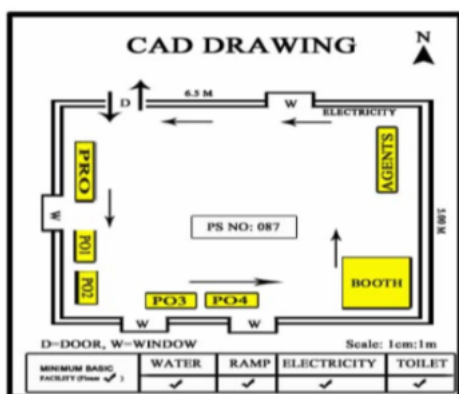

নির্বাচক নিবন্ধন আধিকারিকের স্বাক্ষর

Nazri Naksha

Google Map View

Polling Station Building Front View

Polling Station Front View

Cad View

Key MAP View

1 নাম : খয়রন বিবি স্বামীর নাম: ফজের আলী বাড়ির নং : n0118 বয়স : 20 লিঙ্গ : মহিলা	TIQ0888263 ফটো উপলব্ধ	2 নাম : সাহের আলি মায়ের নাম: খয়রন বিবি বাড়ির নং : এন0150 বয়স : 20 লিঙ্গ : পুরুষ	TIQ2503449 ফটো উপলব্ধ	3 নাম : জাহানারা বিবি স্বামীর নাম: ইসমাইল মন্ডল বাড়ির নং : n0123 বয়স : 42 লিঙ্গ : মহিলা	TIQ0304519 ফটো উপলব্ধ
4 নাম : মোসাঃ নাসুমা খাতুন স্বামীর নাম: সাহাজুল হক বাড়ির নং : n0124 বয়স : 38 লিঙ্গ : মহিলা	MGS2770212 ফটো উপলব্ধ	5 নাম : আনোয়ারা বিবি পিতার নাম: জিন্নাত মন্ডল বাড়ির নং : n0099 বয়স : 71 লিঙ্গ : পুরুষ	WB/19/089/195218 ফটো উপলব্ধ	6 নাম : বুলুয়ারা বিবি স্বামীর নাম: মোস্তাফা মণ্ডল বাড়ির নং : n0099 বয়স : 51 লিঙ্গ : মহিলা	WB/19/089/195360 ফটো উপলব্ধ
7 নাম : সেখ মনিরুল ইসলাম সেখ পিতার নাম: সেখ আবদুস সাত্তার সেখ বাড়ির নং : n0109 বয়স : 49 লিঙ্গ : পুরুষ	TIQ2025161 ফটো উপলব্ধ	8 নাম : সেইদুন বিবি স্বামীর নাম: সেখ আব্দুস সাত্তার বাড়ির নং : n0109 বয়স : 79 লিঙ্গ : মহিলা	TIQ2587392 ফটো উপলব্ধ	9 নাম : সেখ সরিফুল ইসলাম পিতার নাম: সেখ আবদুস ছাত্তার বাড়ির নং : n0109 বয়স : 39 লিঙ্গ : পুরুষ	MGS2517514 ফটো উপলব্ধ
10 নাম : ফতেমা বিবি স্বামীর নাম: সেখ সরিফুল ইসলাম বাড়ির নং : n0109 বয়স : 37 লিঙ্গ : মহিলা	TIQ0295733 ফটো উপলব্ধ	11 নাম : সেখ আব্দুস ছাত্তার পিতার নাম: দিদারবক্স সেখ বাড়ির নং : n0109 বয়স : 81 লিঙ্গ : পুরুষ	TIQ2376085 ফটো উপলব্ধ	12 নাম : জোহরআলী মন্ডল পিতার নাম: মনছুর মন্ডল বাড়ির নং : n0025 বয়স : 67 লিঙ্গ : পুরুষ	WB/19/089/195448 ফটো উপলব্ধ
13 নাম : আমেনা বিবি মণ্ডল স্বামীর নাম: জোহর আলী মণ্ডল বাড়ির নং : n0025 বয়স : 63 লিঙ্গ : মহিলা	WB/19/089/195361 ফটো উপলব্ধ	14 নাম : মনুয়ারাবিবি স্বামীর নাম: সেখ আব্দুল হামিদ বাড়ির নং : n0016 বয়স : 66 লিঙ্গ : মহিলা	WB/19/089/195243 ফটো উপলব্ধ	15 নাম : সেখ আব্দুল হামিদ পিতার নাম: দীনমহম্মদ বাড়ির নং : n0016 বয়স : 59 লিঙ্গ : পুরুষ	WB/19/089/195091 ফটো উপলব্ধ
16 নাম : রাবিয়া পারভীন বিবি স্বামীর নাম: সেখ ফিরোজ উদ্দিন বাড়ির নং : n0016 বয়স : 34 লিঙ্গ : মহিলা	TIQ1144138 ফটো উপলব্ধ	17 নাম : নাজর আলি মন্ডল পিতার নাম: ওহাব আলি মন্ডল বাড়ির নং : n0019 বয়স : 43 লিঙ্গ : পুরুষ	MGS2994648 ফটো উপলব্ধ	18 নাম : সাহানারা বিবি মায়ের নাম: রহিজান বিবি বাড়ির নং : n0019 বয়স : 39 লিঙ্গ : মহিলা	TIQ1398130 ফটো উপলব্ধ
19 নাম : মোঃ সাইফুদ্দিন মন্ডল পিতার নাম: মনছুর আলি মন্ডল বাড়ির নং : n0025 বয়স : 58 লিঙ্গ : পুরুষ	TIQ2519171 ফটো উপলব্ধ	20 নাম : রেজাউল মন্ডল পিতার নাম: জোহর আলি মন্ডল বাড়ির নং : n0025 বয়স : 35 লিঙ্গ : পুরুষ	TIQ1144211 ফটো উপলব্ধ	21 নাম : তাহমিনা বিবি স্বামীর নাম: সিদ্দিক আলী মন্ডল বাড়ির নং : n0032 বয়স : 43 লিঙ্গ : মহিলা	MGS2994556 ফটো উপলব্ধ
22 নাম : নজিবুন খাঁ স্বামীর নাম: কালু খাঁ বাড়ির নং : n0074 বয়স : 72 লিঙ্গ : মহিলা	TIQ1518828 ফটো উপলব্ধ	23 নাম : মোঃ আসাদুল মন্ডল পিতার নাম: সাহিদুল ইসলাম মন্ডল বাড়ির নং : n0074 বয়স : 43 লিঙ্গ : পুরুষ	TIQ2588465 ফটো উপলব্ধ	24 নাম : রুকসোনা বিবি স্বামীর নাম: আমিনুল ইসলাম বাড়ির নং : n0074 বয়স : 38 লিঙ্গ : মহিলা	TIQ1398221 ফটো উপলব্ধ
25 নাম : মোঃ সফিকুল ইসলাম পিতার নাম: সাহিদুল ইসলাম বাড়ির নং : n0074 বয়স : 38 লিঙ্গ : পুরুষ	MGS2761195 ফটো উপলব্ধ	26 নাম : সাবিরুন বিবি স্বামীর নাম: মোঃ সফিকুল ইসলাম বাড়ির নং : n0074 বয়স : 33 লিঙ্গ : মহিলা	TIQ1398163 ফটো উপলব্ধ	27 নাম : লজ্জিমনিবিবি স্বামীর নাম: এনছান মণ্ডল বাড়ির নং : n0007 বয়স : 85 লিঙ্গ : মহিলা	WB/19/089/195515 ফটো উপলব্ধ
28 নাম : আকিমনিবিবি স্বামীর নাম: আকের আলি মণ্ডল বাড়ির নং : n0035 বয়স : 67 লিঙ্গ : মহিলা	WB/19/089/195264 ফটো উপলব্ধ	29 নাম : আজমিনা খাতুন মায়ের নাম: আকিমনি বিবি বাড়ির নং : n0035 বয়স : 37 লিঙ্গ : মহিলা	TIQ0888487 ফটো উপলব্ধ	30 নাম : মোঃ নূর ইসলাম মায়ের নাম: আকিমনি বিবি বাড়ির নং : n0035 বয়স : 36 লিঙ্গ : পুরুষ	TIQ0888495 ফটো উপলব্ধ