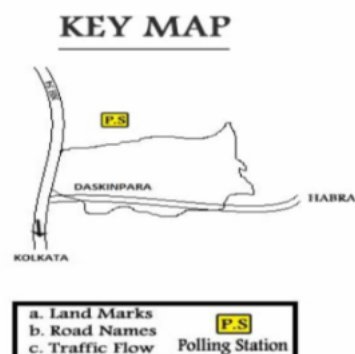

Cad View

Key MAP View