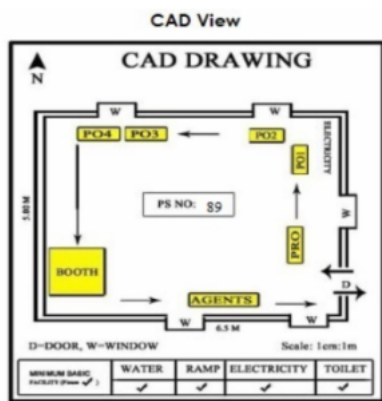

নির্বাচক নিবন্ধন আধিকারিকের স্বাক্ষর

Nazri Naksha

Google Map View

Polling Station Building Front View

Polling Station Front View

Cad View

Key MAP View

1	MGS0342030	নাম : মুক্তা বিবি স্বামীর নাম: সেখ আহামদ আলী গোলদার বাড়ির নং : n0134 বয়স : 76 লিঙ্গ : মহিলা	ফটো উপলব্ধ	2	MGS3094760	নাম : সানজিরা খাতুন পিতার নাম: আহম্মদ আলি গোলদার বাড়ির নং : n0134 বয়স : 37 লিঙ্গ : মহিলা	ফটো উপলব্ধ	3	TIQ1270883	নাম : আনোয়ার হোসেন গোলদার পিতার নাম: জামসের গোলদার বাড়ির নং : n0055 বয়স : 35 লিঙ্গ : পুরুষ	ফটো উপলব্ধ
4	WB/19/089/189136	নাম : জামিলা বিবি স্বামীর নাম: তপিলউদ্দিন গোলদার বাড়ির নং : n0059 বয়স : 71 লিঙ্গ : মহিলা	ফটো উপলব্ধ	5	WB/19/089/189369	নাম : রফিকুল গোলদার পিতার নাম: তপিলউদ্দিন গোলদার বাড়ির নং : n0059 বয়স : 49 লিঙ্গ : পুরুষ	ফটো উপলব্ধ	6	WB/19/089/189019	নাম : রবিউল গোলদার পিতার নাম: তপিলউদ্দিন গোলদার বাড়ির নং : n0059 বয়স : 46 লিঙ্গ : পুরুষ	ফটো উপলব্ধ
7	TIQ1398791	নাম : রাবিয়া বিবি স্বামীর নাম: রবিউল গোলদার বাড়ির নং : n0059 বয়স : 32 লিঙ্গ : মহিলা	ফটো উপলব্ধ	8	MGS2760346	নাম : নজরুল গোলদার পিতার নাম: তপিলউদ্দিন গোলদার বাড়ির নং : n0059 বয়স : 39 লিঙ্গ : পুরুষ	ফটো উপলব্ধ	9	TIQ1398783	নাম : আকলিমা বিবি স্বামীর নাম: নজরুল গোলদার বাড়ির নং : n0059 বয়স : 32 লিঙ্গ : মহিলা	ফটো উপলব্ধ
10	MGS2760478	নাম : ফরিদা খাতুন পিতার নাম: তপিলউদ্দিন গোলদার বাড়ির নং : n0059 বয়স : 43 লিঙ্গ : মহিলা	ফটো উপলব্ধ	11	MGS2760353	নাম : সফিকুল গোলদার পিতার নাম: তপিলউদ্দিন গোলদার বাড়ির নং : n0059 বয়স : 42 লিঙ্গ : পুরুষ	ফটো উপলব্ধ	12	TIQ1011311	নাম : সরিফুল গোলদার পিতার নাম: তপিলউদ্দিন গোলদার বাড়ির নং : n0059 বয়স : 37 লিঙ্গ : পুরুষ	ফটো উপলব্ধ
13	TIQ1144930	নাম : আশিয়া বিবি স্বামীর নাম: রফিকুল গোলদার বাড়ির নং : n0059 বয়স : 36 লিঙ্গ : মহিলা	ফটো উপলব্ধ	14	TIQ1706100	নাম : আনসারুল সাহাজী মায়ের নাম: হালিমা বিবি বাড়ির নং : n0125 বয়স : 29 লিঙ্গ : পুরুষ	ফটো উপলব্ধ	15	MGS1808559	নাম : রবিউল সাহাজী পিতার নাম: আলতাপ সাহাজী বাড়ির নং : n0125 বয়স : 56 লিঙ্গ : পুরুষ	ফটো উপলব্ধ
16	MGS2760445	নাম : শুকুর আলী সাহাজী পিতার নাম: রবিউল সাহাজী বাড়ির নং : n0125 বয়স : 43 লিঙ্গ : পুরুষ	ফটো উপলব্ধ	17	MGS3094943	নাম : আজিজুল সাহাজী পিতার নাম: আলতাপ সাহাজী বাড়ির নং : n0125 বয়স : 38 লিঙ্গ : পুরুষ	ফটো উপলব্ধ	18	TIQ1011352	নাম : আজিজুল বিবি স্বামীর নাম: আজিজুল সাহাজী বাড়ির নং : n0125 বয়স : 46 লিঙ্গ : মহিলা	ফটো উপলব্ধ
19	TIQ1519305	নাম : মহ খালিক পিতার নাম: মহঃ হানিফ বাড়ির নং : n0125 বয়স : 51 লিঙ্গ : পুরুষ	ফটো উপলব্ধ	20	TIQ1611409	নাম : রোসনারা বিবি স্বামীর নাম: মহঃ খালিক বাড়ির নং : n0125 বয়স : 48 লিঙ্গ : মহিলা	ফটো উপলব্ধ	21	MGS0341685	নাম : ছায়েরাবিবি স্বামীর নাম: জামান মন্ডল বাড়ির নং : n0132 বয়স : 56 লিঙ্গ : মহিলা	ফটো উপলব্ধ
22	WB/19/089/189281	নাম : ছালেহা বিবি স্বামীর নাম: সৈয়দ মোবারেক বাড়ির নং : n0078 বয়স : 61 লিঙ্গ : মহিলা	ফটো উপলব্ধ	23	TIQ1270941	নাম : রাবিয়া বিবি স্বামীর নাম: সৈয়দ কুতুবউদ্দিন বাড়ির নং : n0078 বয়স : 33 লিঙ্গ : মহিলা	ফটো উপলব্ধ	24	TIQ1011113	নাম : সৈয়দ সাবির উদ্দিন পিতার নাম: সৈয়দ মোবারক আলী বাড়ির নং : n0078 বয়স : 39 লিঙ্গ : পুরুষ	ফটো উপলব্ধ
25	TIQ1398361	নাম : সুভময় মাল পিতার নাম: নিরঞ্জন মাল বাড়ির নং : n0078 বয়স : 32 লিঙ্গ : পুরুষ	ফটো উপলব্ধ	26	TIQ1144740	নাম : সামসুন নেছা খাতুন মায়ের নাম: ছায়েরা বিবি বাড়ির নং : n0132 বয়স : 42 লিঙ্গ : মহিলা	ফটো উপলব্ধ	27	TIQ1519388	নাম : সেরিনা বিবি স্বামীর নাম: জামান আলী বাড়ির নং : n0132 বয়স : 42 লিঙ্গ : মহিলা	ফটো উপলব্ধ
28	MGS1639624	নাম : সেখ আবু তাহের মোঃ নূরুল হাকিম পিতার নাম: সেখ সিরাজুল ইসলাম বাড়ির নং : n0150 বয়স : 62 লিঙ্গ : পুরুষ	ফটো উপলব্ধ	29	TIQ1035062	নাম : তাজমিনা বিবি স্বামীর নাম: অনসার আলী মন্ডল বাড়ির নং : n0138 বয়স : 33 লিঙ্গ : মহিলা	ফটো উপলব্ধ	30	WB/19/089/189307	নাম : আর্জিনা বিবি স্বামীর নাম: অজেতালী গোলদার বাড়ির নং : n0060 বয়স : 73 লিঙ্গ : মহিলা	ফটো উপলব্ধ