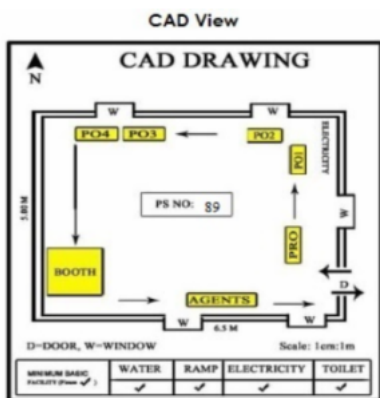

নির্বাচক নিবন্ধন আধিকারিকের স্বাক্ষর

Nazri Naksha

Google Map View

Polling Station Building Front View

Polling Station Front View

Cad View

Key MAP View

1 নাম : রহিমা বিবি স্বামীর নাম: গোলাম মোস্তাফা বাড়ির নং : n0008 বয়স : 69 লিঙ্গ : মহিলা ফটো উপলব্ধ	WB/19/089/198373	2 নাম : সেখ আশিক আহম্মদ পিতার নাম: সেখ গোলাম মোস্তাফা বাড়ির নং : n0008 বয়স : 46 লিঙ্গ : পুরুষ ফটো উপলব্ধ	MGS1788769	3 নাম : নাজমুন নাহার স্বামীর নাম: সেখ সালাউদ্দিন বাড়ির নং : n0008 বয়স : 35 লিঙ্গ : মহিলা ফটো উপলব্ধ	TIQ1144963
4 নাম : সেখ আব্দুল নাইম পিতার নাম: সেখ আব্দুল জব্বার বাড়ির নং : n0009 বয়স : 57 লিঙ্গ : পুরুষ ফটো উপলব্ধ	WB/19/089/198588	5 নাম : সেখ এমদাদুল পিতার নাম: সেখ মতিয়ার রহমান বাড়ির নং : 3 বয়স : 34 লিঙ্গ : পুরুষ ফটো উপলব্ধ	TIQ1145804	6 নাম : মুসলিমা খাতুন (বিবি) স্বামীর নাম: সেখ মনিরুল ইসলাম বাড়ির নং : n0045 বয়স : 35 লিঙ্গ : মহিলা ফটো উপলব্ধ	TIQ1399039
7 নাম : ময়নাবি স্বামীর নাম: সেয়দ মহিদুল ইসলাম বাড়ির নং : n0045 বয়স : 40 লিঙ্গ : মহিলা ফটো উপলব্ধ	MGS2995207	8 নাম : রমিচা বিবি স্বামীর নাম: এ হাকিম বাড়ির নং : n0046 বয়স : 81 লিঙ্গ : মহিলা ফটো উপলব্ধ	TIQ2024438	9 নাম : সফিকুল হক স্বামীর নাম: রমিচা বিবি বাড়ির নং : n0046 বয়স : 40 লিঙ্গ : পুরুষ ফটো উপলব্ধ	MGS3095742
10 নাম : মমতাজ বিবি স্বামীর নাম: সেয়দ কামাল উদ্দিন বাড়ির নং : n0048 বয়স : 50 লিঙ্গ : মহিলা ফটো উপলব্ধ	MGS2856862	11 নাম : কাসমিরা বিবি স্বামীর নাম: মোঃ মাল্লান মন্ডল বাড়ির নং : n0048 বয়স : 35 লিঙ্গ : মহিলা ফটো উপলব্ধ	TIQ0889139	12 নাম : মাসুমা বিবি স্বামীর নাম: সেয়দ ফরিদউদ্দিন বাড়ির নং : n0049 বয়স : 34 লিঙ্গ : মহিলা ফটো উপলব্ধ	TIQ1519701
13 নাম : পারভিনারা বিবি স্বামীর নাম: সেয়দ মিনাজ উদ্দিন বাড়ির নং : n0052 বয়স : 30 লিঙ্গ : মহিলা ফটো উপলব্ধ	TIQ1654136	14 নাম : আয়েশা বিবি স্বামীর নাম: আঃ বারিক সেয়দ বাড়ির নং : n0056 বয়স : 81 লিঙ্গ : মহিলা ফটো উপলব্ধ	WB/19/089/198194	15 নাম : রহিমা বিবি স্বামীর নাম: সেয়দ মমিন বাড়ির নং : n0059 বয়স : 61 লিঙ্গ : মহিলা ফটো উপলব্ধ	WB/19/089/198454
16 নাম : রহিমা বিবি স্বামীর নাম: সেয়দ নূর মহম্মদ বাড়ির নং : n0059 বয়স : 39 লিঙ্গ : মহিলা ফটো উপলব্ধ	TIQ1145002	17 নাম : হাসিনা খাতুন পিতার নাম: জুমা রহিম আনসারী বাড়ির নং : n0005 বয়স : 49 লিঙ্গ : মহিলা ফটো উপলব্ধ	TIQ2024693	18 নাম : রিজিয়া বিবি স্বামীর নাম: সেখ মনিরুল ইসলাম বাড়ির নং : n0005 বয়স : 39 লিঙ্গ : মহিলা ফটো উপলব্ধ	MGS2762078
19 নাম : সেয়দ আব্দুল হক পিতার নাম: সেয়দ কেলামত বাড়ির নং : n0023 বয়স : 38 লিঙ্গ : পুরুষ ফটো উপলব্ধ	TIQ1398882	20 নাম : সেয়দ আব্দুল হক পিতার নাম: সেয়দ কেলামত বাড়ির নং : n0023 বয়স : 38 লিঙ্গ : পুরুষ ফটো উপলব্ধ	TIQ1398908	21 নাম : কাশমিরা বিবি স্বামীর নাম: তফিক মন্ডল বাড়ির নং : n0025 বয়স : 35 লিঙ্গ : মহিলা ফটো উপলব্ধ	TIQ1145192
22 নাম : নাজমুন নাহার স্বামীর নাম: মুকিত মণ্ডল বাড়ির নং : n0025 বয়স : 33 লিঙ্গ : মহিলা ফটো উপলব্ধ	REO1749787	23 নাম : সেয়দ আঃ সাচ্চু পিতার নাম: সেয়দ আঃ কাসেম বাড়ির নং : n0029 বয়স : 42 লিঙ্গ : পুরুষ ফটো উপলব্ধ	MGS2167252	24 নাম : ছাবেরা বিবি স্বামীর নাম: সেয়দ আব্দুল মতিন বাড়ির নং : n0030 বয়স : 63 লিঙ্গ : মহিলা ফটো উপলব্ধ	WB/19/089/198242
25 নাম : সেয়দ মোঃ জাকারিয়া পিতার নাম: সেয়দ মোঃ মুহিত বাড়ির নং : n0031 বয়স : 33 লিঙ্গ : পুরুষ ফটো উপলব্ধ	TIQ1271162	26 নাম : জাকিয়া জাহান সেয়দা পিতার নাম: সেয়দ মোঃ মুহিত বাড়ির নং : n0031 বয়স : 33 লিঙ্গ : মহিলা ফটো উপলব্ধ	TIQ1271154	27 নাম : সেয়দ মনিরুজ্জামান পিতার নাম: সেয়দ মইনুদ্দিন বাড়ির নং : n0032 বয়স : 63 লিঙ্গ : পুরুষ ফটো উপলব্ধ	WB/19/089/198359
28 নাম : মমতাজ বিবি স্বামীর নাম: সেয়দ মনিরুজ্জামান বাড়ির নং : n0032 বয়স : 54 লিঙ্গ : মহিলা ফটো উপলব্ধ	WB/19/089/198360	29 নাম : সেয়দ ইসরাফিল পিতার নাম: সেয়দ মুরাদ বাড়ির নং : n0020 বয়স : 45 লিঙ্গ : পুরুষ ফটো উপলব্ধ	MGS2167286	30 নাম : নাজমা বিবি স্বামীর নাম: সেয়দ ইসরাফিল বাড়ির নং : n0020 বয়স : 36 লিঙ্গ : মহিলা ফটো উপলব্ধ	TIQ1519826