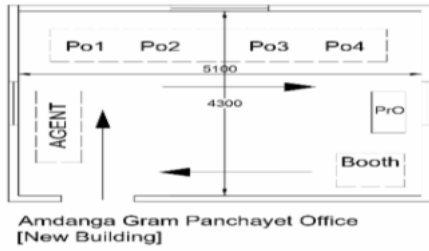

নির্বাচক নিবন্ধন আধিকারিকের স্বাক্ষর

Nazri Naksha

Google Map View

Polling Station Building Front View

Polling Station Front View

Cad View

Key MAP View

1 নাম : অঞ্জীরা বিবি স্বামীর নাম : নাসির উদ্দিন মন্ডল বাড়ির নং : n0050 বয়স : 32 লিঙ্গ : মহিলা	TIQ2011989 ফটো উপলব্ধ	2 নাম : আনজমানারাবিবি মন্ডল স্বামীর নাম : শুকুরআলি মন্ডল বাড়ির নং : n0050 বয়স : 59 লিঙ্গ : মহিলা	WB/19/089/195308 ফটো উপলব্ধ	3 নাম : মমতাজ বিবি স্বামীর নাম : আজগর আলি মন্ডল বাড়ির নং : n0050 বয়স : 52 লিঙ্গ : মহিলা	WB/19/089/207430 ফটো উপলব্ধ
4 নাম : তনুজা বিবি স্বামীর নাম : মাহির আলি বাড়ির নং : n0050 বয়স : 42 লিঙ্গ : মহিলা	MGS3095437 ফটো উপলব্ধ	5 নাম : মোঃ সানওয়াজ মন্ডল পিতার নাম : শুকুরআলি মন্ডল বাড়ির নং : n0050 বয়স : 35 লিঙ্গ : পুরুষ	TIQ0889709 ফটো উপলব্ধ	6 নাম : মহঃ সাহাজুল ইসলাম পিতার নাম : মহঃ নজরুল ইসলাম বাড়ির নং : n0090 বয়স : 33 লিঙ্গ : পুরুষ	TIQ1271493 ফটো উপলব্ধ
7 নাম : খাদিজা বিবি স্বামীর নাম : সাহাজুল ইসলাম বাড়ির নং : n0090 বয়স : 33 লিঙ্গ : মহিলা	TIQ1654482 ফটো উপলব্ধ	8 নাম : মোসাঃ সামেনা বিবি স্বামীর নাম : সরিফুল ইসলাম বাড়ির নং : n0090 বয়স : 36 লিঙ্গ : মহিলা	TIQ0889816 ফটো উপলব্ধ	9 নাম : তনুজা বিবি স্বামীর নাম : হাফিজুল ইসলাম বাড়ির নং : n0090 বয়স : 39 লিঙ্গ : মহিলা	TIQ0889808 ফটো উপলব্ধ
10 নাম : শরিফুল ইসলাম পিতার নাম : মঃ নজরুল ইসলাম বাড়ির নং : n0090 বয়স : 43 লিঙ্গ : পুরুষ	MGS2517217 ফটো উপলব্ধ	11 নাম : আব্দুল হকিম পিতার নাম : আব্দুল আজিজ বাড়ির নং : n0049 বয়স : 55 লিঙ্গ : পুরুষ	WB/19/089/186664 ফটো উপলব্ধ	12 নাম : সাজেদা বিবি মন্ডল স্বামীর নাম : আকবর আলি মন্ডল বাড়ির নং : n0050 বয়স : 53 লিঙ্গ : মহিলা	MGS1643410 ফটো উপলব্ধ
13 নাম : সাহাজান মন্ডল পিতার নাম : আকবর আলি মন্ডল বাড়ির নং : n0050 বয়স : 33 লিঙ্গ : পুরুষ	TIQ1399633 ফটো উপলব্ধ	14 নাম : শুকুর আলি মন্ডল পিতার নাম : কাসেম আলি মন্ডল বাড়ির নং : n0050 বয়স : 61 লিঙ্গ : পুরুষ	WB/19/089/195559 ফটো উপলব্ধ	15 নাম : নাসির উদ্দিন মন্ডল পিতার নাম : গোলাম রসুল মন্ডল বাড়ির নং : n0050 বয়স : 61 লিঙ্গ : পুরুষ	WB/19/089/207664 ফটো উপলব্ধ
16 নাম : জেসমিন খাতুন স্বামীর নাম : মোঃ সাফিউদ্দিন তরফদার বাড়ির নং : n0123 বয়স : 45 লিঙ্গ : মহিলা	MGS2474781 ফটো উপলব্ধ	17 নাম : আজমির খাতুন বিবি স্বামীর নাম : জাকির হোসেন তরফদার বাড়ির নং : n0001 বয়স : 43 লিঙ্গ : মহিলা	TIQ1271741 ফটো উপলব্ধ	18 নাম : সেখ ময়মুদ্দিন পিতার নাম : সেখ আব্দুল আজিজ বাড়ির নং : n0001 বয়স : 43 লিঙ্গ : পুরুষ	TIQ0887547 ফটো উপলব্ধ
19 নাম : সাবির হোসেন তরফদার পিতার নাম : মুজিত তরফদার বাড়ির নং : n0001 বয়স : 33 লিঙ্গ : পুরুষ	TIQ1520584 ফটো উপলব্ধ	20 নাম : মহঃ ফারুক ইসলাম পিতার নাম : মুজিত তরফদার বাড়ির নং : n0001 বয়স : 35 লিঙ্গ : পুরুষ	TIQ1145978 ফটো উপলব্ধ	21 নাম : জাকির হোসেন তরফদার পিতার নাম : মুজিত তরফদার বাড়ির নং : n0001 বয়স : 37 লিঙ্গ : পুরুষ	TIQ1146539 ফটো উপলব্ধ
22 নাম : মনতাজ মন্ডল পিতার নাম : সহিদুল ইসলাম মন্ডল বাড়ির নং : n0073 বয়স : 35 লিঙ্গ : পুরুষ	TIQ1146356 ফটো উপলব্ধ	23 নাম : মমতাজ খাতুন পিতার নাম : সহিদুল ইসলাম মন্ডল বাড়ির নং : n0073 বয়স : 36 লিঙ্গ : মহিলা	TIQ1146349 ফটো উপলব্ধ	24 নাম : জিন্নাতুন খাতুন স্বামীর নাম : মহঃ ফারুক ইসলাম বাড়ির নং : n0001 বয়স : 26 লিঙ্গ : মহিলা	TIQ1938109 ফটো উপলব্ধ
25 নাম : বাকিরুল্লাহ পিতার নাম : আনহার আলি বাড়ির নং : n0045 বয়স : 32 লিঙ্গ : পুরুষ	TIQ1399575 ফটো উপলব্ধ	26 নাম : আব্দুল হাসেম মন্ডল পিতার নাম : হাজের আলি মন্ডল বাড়ির নং : n0050 বয়স : 63 লিঙ্গ : পুরুষ	TIQ2162204 ফটো উপলব্ধ	27 নাম : সামিনা ইসলাম স্বামীর নাম : মহঃ আলিম মন্ডল বাড়ির নং : n0050 বয়স : 37 লিঙ্গ : মহিলা	TIQ1522754 ফটো উপলব্ধ
28 নাম : সালমা সুলতানা স্বামীর নাম : নূর হোসেন মন্ডল বাড়ির নং : n0229 বয়স : 30 লিঙ্গ : মহিলা	TIQ1519164 ফটো উপলব্ধ	29 নাম : আব্দুল হাজ্জাস মন্ডল পিতার নাম : আব্দুল হাসেম মন্ডল বাড়ির নং : n0050 বয়স : 34 লিঙ্গ : পুরুষ	TIQ0889493 ফটো উপলব্ধ	30 নাম : মোসাঃ আনজুরা খাতুন স্বামীর নাম : সাবির উদ্দিন তরফদার বাড়ির নং : n0220 বয়স : 33 লিঙ্গ : মহিলা	TIQ1260967 ফটো উপলব্ধ