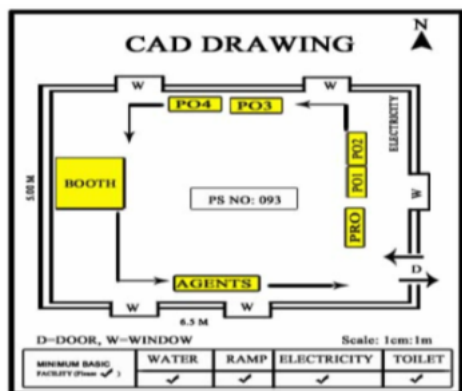

নির্বাচক নিবন্ধন আধিকারিকের স্বাক্ষর

Nazri Naksha

Google Map View

Polling Station Building Front View

Polling Station Front View

Cad View

Key MAP View

1 নাম : আমেনা বিবি স্বামীর নাম: মিরাজ হোসেন বাড়ির নং : n0063 বয়স : 37 লিঙ্গ : মহিলা	TIQ1400324 ফটো উপলব্ধ	2 নাম : মহঃ জাকির হোসেন পিতার নাম: মহঃ রোস্তম আলী বাড়ির নং : n0075 বয়স : 51 লিঙ্গ : পুরুষ	MGS1639533 ফটো উপলব্ধ	3 নাম : মাঝিয়া বিবি স্বামীর নাম: আলি হোসেন বাড়ির নং : n0075 বয়স : 34 লিঙ্গ : মহিলা	TIQ1147172 ফটো উপলব্ধ
4 নাম : রিজিয়া বিবি স্বামীর নাম: বেশলাল মন্ডল বাড়ির নং : n0076 বয়স : 61 লিঙ্গ : মহিলা	MGS0362210 ফটো উপলব্ধ	5 নাম : ছকিনাবিবি স্বামীর নাম: আবদুল হামিদ মন্ডল বাড়ির নং : n0028 বয়স : 86 লিঙ্গ : মহিলা	WB/19/089/201245 ফটো উপলব্ধ	6 নাম : লালবাবু মণ্ডল পিতার নাম: আবদুল হামিদ মণ্ডল বাড়ির নং : n0028 বয়স : 50 লিঙ্গ : পুরুষ	WB/19/089/201493 ফটো উপলব্ধ
7 নাম : নাজমা বিবি স্বামীর নাম: লালবাবু মন্ডল বাড়ির নং : n0028 বয়স : 41 লিঙ্গ : মহিলা	TIQ0890491 ফটো উপলব্ধ	8 নাম : রোশনারা বিবি স্বামীর নাম: সিরাজুল ইসলাম বাড়ির নং : n0023 বয়স : 36 লিঙ্গ : মহিলা	TIQ1146976 ফটো উপলব্ধ	9 নাম : রবিউল ইসলাম পিতার নাম: ফজলুল গফুর বাড়ির নং : n0038 বয়স : 36 লিঙ্গ : পুরুষ	TIQ1013804 ফটো উপলব্ধ
10 নাম : হোসনেয়ারা বিবি স্বামীর নাম: মহিদুর রহমান বাড়ির নং : n0045 বয়স : 45 লিঙ্গ : মহিলা	MGS1641141 ফটো উপলব্ধ	11 নাম : রফিকুল ইসলাম মন্ডল পিতার নাম: গুরুরআলী মন্ডল বাড়ির নং : n0008 বয়স : 53 লিঙ্গ : পুরুষ	TIQ2025617 ফটো উপলব্ধ	12 নাম : আলোয়া বিবি স্বামীর নাম: মহঃ নুরুলহুদা বাড়ির নং : n0050 বয়স : 52 লিঙ্গ : মহিলা	WB/19/089/201252 ফটো উপলব্ধ
13 নাম : মহঃ আবু ইয়াকুব পিতার নাম: মহঃ নুরুল হুদা বাড়ির নং : n0050 বয়স : 32 লিঙ্গ : পুরুষ	TIQ1654680 ফটো উপলব্ধ	14 নাম : মোঃ আবিদ মন্ডল পিতার নাম: লোকমান মন্ডল বাড়ির নং : n0016 বয়স : 44 লিঙ্গ : পুরুষ	MGS2168573 ফটো উপলব্ধ	15 নাম : ফরিদা বিবি স্বামীর নাম: মোঃ আবিদ মন্ডল বাড়ির নং : n0016 বয়স : 42 লিঙ্গ : মহিলা	TIQ1400308 ফটো উপলব্ধ
16 নাম : লতিফা বিবি স্বামীর নাম: সিরাজুল মন্ডল বাড়ির নং : n0125 বয়স : 35 লিঙ্গ : মহিলা	TIQ1147297 ফটো উপলব্ধ	17 নাম : আবিদ হোসেন পিতার নাম: মোঃ রোস্তম আলি বাড়ির নং : n0230 বয়স : 32 লিঙ্গ : পুরুষ	TIQ1400415 ফটো উপলব্ধ	18 নাম : সোনিয়া খাতুন স্বামীর নাম: আবিদ হোসেন বাড়ির নং : এন0230 বয়স : 22 লিঙ্গ : মহিলা	TIQ2505006 ফটো উপলব্ধ
19 নাম : সাবিলা বিবি স্বামীর নাম: সিরাজুল ইসলাম বাড়ির নং : n0031 বয়স : 37 লিঙ্গ : মহিলা	TIQ1400423 ফটো উপলব্ধ	20 নাম : মনয়ারা খাতুন স্বামীর নাম: সাদিকুল ইসলাম বাড়ির নং : n0236 বয়স : 41 লিঙ্গ : মহিলা	MGS2995520 ফটো উপলব্ধ	21 নাম : সাফিয়া বিবি স্বামীর নাম: আরবুল মন্ডল বাড়ির নং : n0039 বয়স : 37 লিঙ্গ : মহিলা	TIQ1146877 ফটো উপলব্ধ
22 নাম : অহিদ আলী মন্ডল পিতার নাম: আব্দুল লতিফ মন্ডল বাড়ির নং : n0128 বয়স : 41 লিঙ্গ : পুরুষ	TIQ1147305 ফটো উপলব্ধ	23 নাম : হাজী আতিয়ার রহমান পিতার নাম: হাজী আব্দুল করিম বাড়ির নং : n0043 বয়স : 72 লিঙ্গ : পুরুষ	WB/19/089/201028 ফটো উপলব্ধ	24 নাম : কামরুল হক পিতার নাম: আওলাদ হোসেন বাড়ির নং : n0260 বয়স : 50 লিঙ্গ : পুরুষ	MGS1641786 ফটো উপলব্ধ
25 নাম : রুকাইয়া হক পিতার নাম: কামরুল হক বাড়ির নং : এন0260 বয়স : 20 লিঙ্গ : মহিলা	TIQ2499333 ফটো উপলব্ধ	26 নাম : রুবিনা খাতুন পিতার নাম: গোলাম আইয়া মন্ডল বাড়ির নং : n0263 বয়স : 35 লিঙ্গ : মহিলা	TIQ1840313 ফটো উপলব্ধ	27 নাম : মনচুর আলি মন্ডল পিতার নাম: গোবর্দন মন্ডল বাড়ির নং : n0113 বয়স : 53 লিঙ্গ : পুরুষ	WB/19/089/201567 ফটো উপলব্ধ
28 নাম : খাদিজা বিবি স্বামীর নাম: মহঃ আনচুর মন্ডল বাড়ির নং : n0113 বয়স : 40 লিঙ্গ : মহিলা	TIQ1147719 ফটো উপলব্ধ	29 নাম : আব্দুলহামিদ মন্ডল পিতার নাম: গোবর্দন মন্ডল বাড়ির নং : n0113 বয়স : 35 লিঙ্গ : পুরুষ	TIQ1272269 ফটো উপলব্ধ	30 নাম : আসুরাবিবি স্বামীর নাম: মহঃ খোদাবক্স মন্ডল বাড়ির নং : n0116 বয়স : 56 লিঙ্গ : মহিলা	WB/19/089/201118 ফটো উপলব্ধ