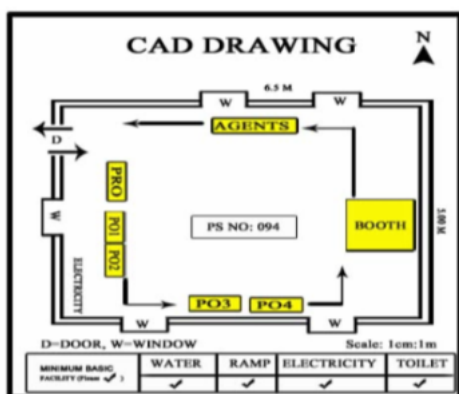

নির্বাচক নিবন্ধন আধিকারিকের স্বাক্ষর

Nazri Naksha

Google Map View

Polling Station Building Front View

Polling Station Front View

Cad View

Key MAP View

বিধানসভা নির্বাচনক্ষেত্রের নং, নাম : 102-আমডাঙ্গা
ভাগ নং, নাম : 1-মধ্যপাড়া