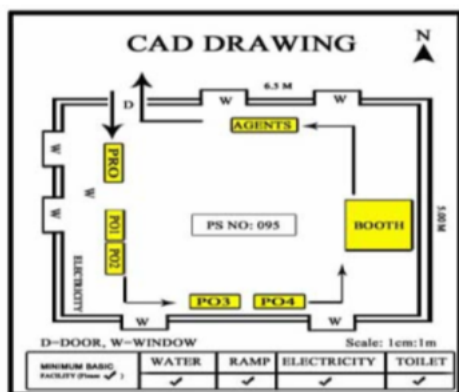

Cad View

Key MAP View