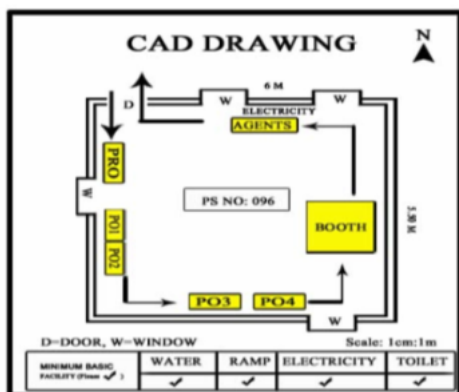

নির্বাচক নিবন্ধন আধিকারিকের স্বাক্ষর

Nazri Naksha

Google Map View

Polling Station Building Front View

Polling Station Front View

Cad View

Key MAP View

1 নাম : শোখরজান বিবি পিতার নাম : মোঃ খোর আলি মন্ডল বাড়ির নং : n0024 বয়স : 30 লিঙ্গ : মহিলা	TIQ2525582 ফটো উপলব্ধ	2 নাম : আজমীর আকুঞ্জী পিতার নাম : আব্দুল কাদের আকুঞ্জী বাড়ির নং : n0024 বয়স : 30 লিঙ্গ : পুরুষ	TIQ1015536 ফটো উপলব্ধ	3 নাম : সাবির আকুঞ্জী পিতার নাম : আব্দুল কাদের আকুঞ্জী বাড়ির নং : n0024 বয়স : 30 লিঙ্গ : পুরুষ	TIQ1015528 ফটো উপলব্ধ
4 নাম : আলিমা (খাতুন) বিবি স্বামীর নাম : সাবির আকুঞ্জী বাড়ির নং : n0024 বয়স : 36 লিঙ্গ : মহিলা	TIQ1522911 ফটো উপলব্ধ	5 নাম : হাফিজুল মন্ডল মায়ের নাম : শোখরজান বিবি বাড়ির নং : n0024 বয়স : 37 লিঙ্গ : পুরুষ	MGS2997294 ফটো উপলব্ধ	6 নাম : এলাজান বিবি স্বামীর নাম : আব্দুল জলিল মণ্ডল বাড়ির নং : n0012 বয়স : 81 লিঙ্গ : মহিলা	WB/19/089/207313 ফটো উপলব্ধ
7 নাম : সুমা বিবি স্বামীর নাম : আব্দুল কবির মন্ডল বাড়ির নং : n0003 বয়স : 32 লিঙ্গ : মহিলা	TIQ1401843 ফটো উপলব্ধ	8 নাম : আব্দুল কবির মণ্ডল পিতার নাম : আঃলতিফ মণ্ডল বাড়ির নং : n0003 বয়স : 42 লিঙ্গ : পুরুষ	MGS2521003 ফটো উপলব্ধ	9 নাম : সুরাইয়া বিবি স্বামীর নাম : মোঃআনসার আলী মন্ডল বাড়ির নং : n0003 বয়স : 30 লিঙ্গ : মহিলা	TIQ1522887 ফটো উপলব্ধ
10 নাম : সোনাফান খাতুন মায়ের নাম : মমতাজ বিবি বাড়ির নং : n0017 বয়স : 31 লিঙ্গ : মহিলা	TIQ1751601 ফটো উপলব্ধ	11 নাম : মোঃ আনসার আলি মন্ডল পিতার নাম : আব্দুল লতিফ মন্ডল বাড়ির নং : n0003 বয়স : 42 লিঙ্গ : পুরুষ	MGS2170561 ফটো উপলব্ধ	12 নাম : মঃজেমু মন্ডল পিতার নাম : আব্দুল জলিল মন্ডল বাড়ির নং : n0012 বয়স : 45 লিঙ্গ : পুরুষ	MGS1643352 ফটো উপলব্ধ
13 নাম : আলি আজগার মণ্ডল মায়ের নাম : মমতাজ বিবি বাড়ির নং : n0017 বয়স : 36 লিঙ্গ : পুরুষ	TIQ1015338 ফটো উপলব্ধ	14 নাম : আকলিম বিবি স্বামীর নাম : আরমান মন্ডল বাড়ির নং : N00 বয়স : 34 লিঙ্গ : মহিলা	YCW0838078 ফটো উপলব্ধ	15 নাম : রোজিনা খাতুন মায়ের নাম : সোনাফান বিবি বাড়ির নং : এন0017 বয়স : 25 লিঙ্গ : মহিলা	TIQ2297588 ফটো উপলব্ধ
16 নাম : সোফিকুল মন্ডল মায়ের নাম : সোনাফান বিবি বাড়ির নং : এন0017 বয়স : 23 লিঙ্গ : পুরুষ	TIQ2297596 ফটো উপলব্ধ	17 নাম : মারুফা বিবি স্বামীর নাম : জাহাঙ্গীর মন্ডল বাড়ির নং : এন0024 বয়স : 39 লিঙ্গ : মহিলা	TIQ1979897 ফটো উপলব্ধ	18 নাম : জাহাঙ্গীর মন্ডল পিতার নাম : ইসমাইল মন্ডল বাড়ির নং : এন0024 বয়স : 39 লিঙ্গ : পুরুষ	TIQ1979889 ফটো উপলব্ধ
19 নাম : আরোফান বিবি মায়ের নাম : মমতাজ বিবি বাড়ির নং : n0017 বয়স : 37 লিঙ্গ : মহিলা	TIQ1015429 ফটো উপলব্ধ	20 নাম : মনোয়ারা বিবি স্বামীর নাম : আজমীর আকুঞ্জী বাড়ির নং : n0024 বয়স : 32 লিঙ্গ : মহিলা	TIQ1751502 ফটো উপলব্ধ	21 নাম : আমজেদ আলি পিতার নাম : আবেদ আলি বাড়ির নং : n0129 বয়স : 41 লিঙ্গ : পুরুষ	TIQ1712215 ফটো উপলব্ধ
22 নাম : নাজবুন নাহার বিবি স্বামীর নাম : মোঃ জুন্নু মন্ডল বাড়ির নং : n0012 বয়স : 35 লিঙ্গ : মহিলা	TIQ1015486 ফটো উপলব্ধ	23 নাম : সেখ আব্দুল হাকিম পিতার নাম : সেখ মফিজুল বাড়ির নং : n0031 বয়স : 69 লিঙ্গ : পুরুষ	WB/19/089/207143 ফটো উপলব্ধ	24 নাম : মহেসিনা খাতুন(বিবি) স্বামীর নাম : সেখ আব্দুল হাকিম বাড়ির নং : n0031 বয়স : 47 লিঙ্গ : মহিলা	MGS1644228 ফটো উপলব্ধ
25 নাম : জহুরা বিবি স্বামীর নাম : হাফিজুল মন্ডল বাড়ির নং : n0024 বয়স : 35 লিঙ্গ : মহিলা	TIQ1401827 ফটো উপলব্ধ	26 নাম : মুসলিমা খাতুন (বিবি) স্বামীর নাম : আমজেদ আলি বাড়ির নং : n0128 বয়স : 40 লিঙ্গ : মহিলা	CKW5055454 ফটো উপলব্ধ	27 নাম : আমিনা বিবি স্বামীর নাম : আশাদুল মন্ডল বাড়ির নং : n0114 বয়স : 44 লিঙ্গ : মহিলা	MGS2997088 ফটো উপলব্ধ
28 নাম : সুরাতন বিবি স্বামীর নাম : শের আলী গাজী বাড়ির নং : n0107 বয়স : 66 লিঙ্গ : মহিলা	MGS1644962 ফটো উপলব্ধ	29 নাম : আলোয়া বিবি স্বামীর নাম : হাঃসেম আলি বাড়ির নং : n0091 বয়স : 38 লিঙ্গ : মহিলা	MGS1807510 ফটো উপলব্ধ	30 নাম : মোসাঃ কুপ্রজান বিবি পিতার নাম : আলি আব্দুল মণ্ডল বাড়ির নং : n0017 বয়স : 29 লিঙ্গ : মহিলা	TIQ1655513 ফটো উপলব্ধ