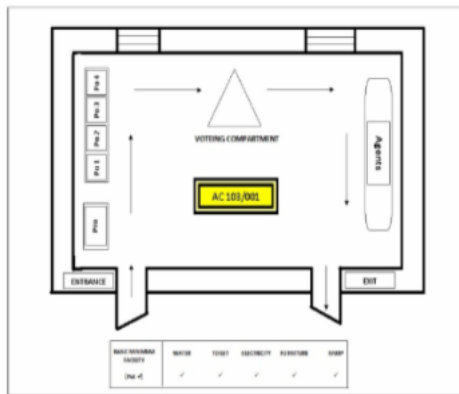

নির্বাচক নিবন্ধন আধিকারিকের স্বাক্ষর

Nazri Naksha

Google Map View

Polling Station Building Front View

Polling Station Front View

Cad View

Key MAP View

1 নাম : রমা আচার্য্য স্বামীর নাম: প্রান কৃষ্ণ আচার্য্য বাড়ির নং : n0055 বয়স : 60 লিঙ্গ : মহিলা	DZW0019125 ফটো উপলব্ধ	2 নাম : ভানু আচার্য্য পিতার নাম: বিমল আচার্য্য বাড়ির নং : 61/12/132 বয়স : 39 লিঙ্গ : পুরুষ	DZW2305894 ফটো উপলব্ধ	3 নাম : প্রিয়াক্ষা আচার্য্য স্বামীর নাম: ভানু আচার্য্য বাড়ির নং : 61/02/132 বয়স : 33 লিঙ্গ : মহিলা	XYV1271790 ফটো উপলব্ধ
4 নাম : বিমল আচার্য্য পিতার নাম: প্রিয়নাথ আচার্য্য বাড়ির নং : 61/12/132 বয়স : 72 লিঙ্গ : পুরুষ	DZW0019141 ফটো উপলব্ধ	5 নাম : রাজু আচার্য্য পিতার নাম: বিমল আচার্য্য বাড়ির নং : 61/12/132 বয়স : 49 লিঙ্গ : পুরুষ	DZW0019224 ফটো উপলব্ধ	6 নাম : প্রানকৃষ্ণ আচার্য্য পিতার নাম: প্রিয়নাথ আচার্য্য বাড়ির নং : n0058 বয়স : 66 লিঙ্গ : পুরুষ	WB/19/128/000432 ফটো উপলব্ধ
7 নাম : চন্দ্রনাথ আচার্য্য পিতার নাম: প্রানকৃষ্ণ আচার্য্য বাড়ির নং : n0058 বয়স : 43 লিঙ্গ : পুরুষ	DZW2305860 ফটো উপলব্ধ	8 নাম : শোভা আচার্য্য স্বামীর নাম: বিমল আচার্য্য বাড়ির নং : n0058 বয়স : 64 লিঙ্গ : মহিলা	DZW0019208 ফটো উপলব্ধ	9 নাম : রাজু করণ উজালা পিতার নাম: কৃষ্ণ কান্ত পাসওয়ান বাড়ির নং : রেঞ্জ.ক.ট্র.নং.এল/64 বয়স : 23 লিঙ্গ : পুরুষ	XYV1220995 ফটো উপলব্ধ
10 নাম : রবীন্দ্র কুন্ডু পিতার নাম: নিতাই কুন্ডু বাড়ির নং : 5 বয়স : 54 লিঙ্গ : পুরুষ	DZW2414902 ফটো উপলব্ধ	11 নাম : গনেশ কুন্ডু পিতার নাম: নিতাই কুন্ডু বাড়ির নং : 25/49/43 বয়স : 59 লিঙ্গ : পুরুষ	WB/19/128/000363 ফটো উপলব্ধ	12 নাম : অসিমা কুন্ডু স্বামীর নাম: দিনেশ কুন্ডু বাড়ির নং : n0020 বয়স : 53 লিঙ্গ : মহিলা	DZW2414894 ফটো উপলব্ধ
13 নাম : দিনেশ কুন্ডু পিতার নাম: নিতাই কুন্ডু বাড়ির নং : 25/49/43 বয়স : 58 লিঙ্গ : পুরুষ	WB/19/128/000247 ফটো উপলব্ধ	14 নাম : মৃত্যুঞ্জয় কুন্ডু পিতার নাম: নিতাই কুন্ডু বাড়ির নং : n0020 বয়স : 49 লিঙ্গ : পুরুষ	DZW0001479 ফটো উপলব্ধ	15 নাম : দিবাকর কুন্ডু পিতার নাম: দিনেশ কুন্ডু বাড়ির নং : 25/49/A বয়স : 32 লিঙ্গ : পুরুষ	XYV0715961 ফটো উপলব্ধ
16 নাম : নরেশ কুন্ডু পিতার নাম: নিতাই কুন্ডু বাড়ির নং : n0020 বয়স : 57 লিঙ্গ : পুরুষ	DZW0019331 ফটো উপলব্ধ	17 নাম : কৃষ্ণা কুন্ডু স্বামীর নাম: নরেশ কুন্ডু বাড়ির নং : n0020 বয়স : 48 লিঙ্গ : মহিলা	XYV0317818 ফটো উপলব্ধ	18 নাম : রনু ঘোষ(কুন্ডু) স্বামীর নাম: মৃত্যুঞ্জয় কুন্ডু বাড়ির নং : n0020 বয়স : 44 লিঙ্গ : মহিলা	XYV0318089 ফটো উপলব্ধ
19 নাম : শুভা কুণ্ডু স্বামীর নাম: গনেশ কুণ্ডু বাড়ির নং : n0020 বয়স : 53 লিঙ্গ : মহিলা	DZW1601509 ফটো উপলব্ধ	20 নাম : রুবি কর্মকার পিতার নাম: হারাধন কর্মকার বাড়ির নং : 88/১১৪/১৮ বয়স : 22 লিঙ্গ : মহিলা	XYV1299999 ফটো উপলব্ধ	21 নাম : অরুণ কর্মকার পিতার নাম: অধির কর্মকার বাড়ির নং : n0027 বয়স : 49 লিঙ্গ : পুরুষ	DZW1259530 ফটো উপলব্ধ
22 নাম : অধীরকুমার কর্মকার পিতার নাম: শরৎচন্দ্র কর্মকার বাড়ির নং : n0027 বয়স : 77 লিঙ্গ : পুরুষ	DZW0000687 ফটো উপলব্ধ	23 নাম : শোভা রানী কর্মকার স্বামীর নাম: অধির কুমার কর্মকার বাড়ির নং : n0027 বয়স : 67 লিঙ্গ : মহিলা	DZW1260355 ফটো উপলব্ধ	24 নাম : সোমাস্রী কর্মকার পিতার নাম: সুখদেব কর্মকার বাড়ির নং : বয়স : 25 লিঙ্গ : মহিলা	XYV1103027 ফটো উপলব্ধ
25 নাম : সুবীর গুহ পিতার নাম: রতন গুহ বাড়ির নং : n0005 বয়স : 62 লিঙ্গ : পুরুষ	DZW0019372 ফটো উপলব্ধ	26 নাম : রমা গুহ স্বামীর নাম: সুবীর গুহ বাড়ির নং : n0005 বয়স : 53 লিঙ্গ : মহিলা	DZW1968437 ফটো উপলব্ধ	27 নাম : সুনিতা গুহ পিতার নাম: সুবীর গুহ বাড়ির নং : n0005 বয়স : 31 লিঙ্গ : মহিলা	XYV0715920 ফটো উপলব্ধ
28 নাম : পায়েল গুহ পিতার নাম: সুবীর গুহ বাড়ির নং : 10/B বয়স : 26 লিঙ্গ : মহিলা	XYV1089457 ফটো উপলব্ধ	29 নাম : তন্ময় গোস্বামি পিতার নাম: তাপস গোস্বামি বাড়ির নং : 6/5/A বয়স : 25 লিঙ্গ : পুরুষ	XYV1103035 ফটো উপলব্ধ	30 নাম : চৈতালী ঘোষ স্বামীর নাম: বিশুজিৎ ঘোষ বাড়ির নং : 24/36/44 বয়স : 43 লিঙ্গ : মহিলা	XYV0318014 ফটো উপলব্ধ