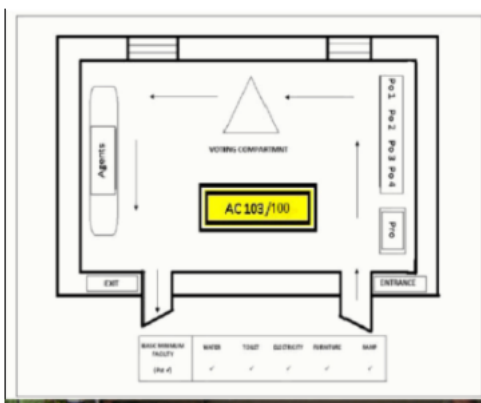

নির্বাচক নিবন্ধন আধিকারিকের স্বাক্ষর

Nazri Naksha

Google Map View

Polling Station Building Front View

Polling Station Front View

Cad View

Key MAP View

বিধানসভা নির্বাচনক্ষেত্রের নং, নাম : 103-বিজপুর
ভাগ নং, নাম : 1-নৈহাটী জুট মিল (মজদুর) পাকা লাইন.