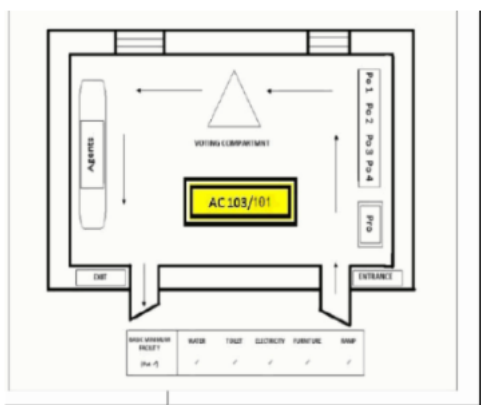

নির্বাচক নিবন্ধন আধিকারিকের স্বাক্ষর

Nazri Naksha

Google Map View

Polling Station Building Front View

Polling Station Front View

Cad View

Key MAP View

1 নাম : সাবির হুসেন পিতার নাম: সিরাজ আহমেদ বাড়ির নং : n0053 বয়স : 44 লিঙ্গ : পুরুষ	DZW1737006 ফটো উপলব্ধ	2 নাম : কায়নাত বানো স্বামীর নাম: ফৈজ রাজা বাড়ির নং : n0342 বয়স : 30 লিঙ্গ : মহিলা	XYV1036664 ফটো উপলব্ধ	3 নাম : ভারতী চৌধুরী পিতার নাম: দিপ নারায়ণা চৌধুরী বাড়ির নং : n0080 বয়স : 28 লিঙ্গ : মহিলা	XYV0970640 ফটো উপলব্ধ
4 নাম : অঞ্জলী চৌধুরী স্বামীর নাম: মতিলাল চৌধুরী বাড়ির নং : n0093 বয়স : 51 লিঙ্গ : মহিলা	XYV0768663 ফটো উপলব্ধ	5 নাম : সঞ্জয় কুমার দাস পিতার নাম: শ্যামল দাস বাড়ির নং : n0028 বয়স : 36 লিঙ্গ : পুরুষ	XYV0579383 ফটো উপলব্ধ	6 নাম : লক্ষ্মন কুমার দাস পিতার নাম: গরিব দাস বাড়ির নং : 42/9 বয়স : 34 লিঙ্গ : পুরুষ	XYV0970525 ফটো উপলব্ধ
7 নাম : রাজেশ কুমার দাস পিতার নাম: লাল দাস বাড়ির নং : নং বয়স : 28 লিঙ্গ : পুরুষ	XYV0970608 ফটো উপলব্ধ	8 নাম : শুলীকা দেবী স্বামীর নাম: কুশ কুমার দাস বাড়ির নং : n0052 বয়স : 31 লিঙ্গ : মহিলা	XYV0970574 ফটো উপলব্ধ	9 নাম : মনতী দেবী গুপ্ত স্বামীর নাম: শ্যামলাল গুপ্ত বাড়ির নং : n0028 বয়স : 50 লিঙ্গ : মহিলা	DZW1219401 ফটো উপলব্ধ
10 নাম : মীরা গুপ্ত স্বামীর নাম: অনিল কুমার গুপ্তা বাড়ির নং : n0037 বয়স : 49 লিঙ্গ : মহিলা	DZW1218866 ফটো উপলব্ধ	11 নাম : রোহিত গুপ্তা পিতার নাম: অনিল কুমার গুপ্তা বাড়ির নং : n0363 বয়স : 27 লিঙ্গ : পুরুষ	XYV1060946 ফটো উপলব্ধ	12 নাম : ফরজানা খাতুন স্বামীর নাম: সাবীর হোসেন বাড়ির নং : n0053 বয়স : 36 লিঙ্গ : মহিলা	XYV0970681 ফটো উপলব্ধ
13 নাম : রাজ কুমার কৈরী পিতার নাম: পঞ্চানন কৈরী বাড়ির নং : n0078 বয়স : 56 লিঙ্গ : পুরুষ	XYV0970509 ফটো উপলব্ধ	14 নাম : চান্দ্রাবতী কৈরী স্বামীর নাম: রাজ কুমার কৈরী বাড়ির নং : n0079 বয়স : 52 লিঙ্গ : মহিলা	XYV0970517 ফটো উপলব্ধ	15 নাম : রাজ কুমার কৈরী পিতার নাম: রাজ কুমার কৈরী বাড়ির নং : n0058 বয়স : 31 লিঙ্গ : পুরুষ	XYV0970541 ফটো উপলব্ধ
16 নাম : অনুপা কৈরী পিতার নাম: রাজ কুমার কৈরী বাড়ির নং : n0063 বয়স : 30 লিঙ্গ : মহিলা	XYV0970533 ফটো উপলব্ধ	17 নাম : দুর্গা চরন নায়ক পিতার নাম: রামচন্দ্র নায়ক বাড়ির নং : n0081 বয়স : 42 লিঙ্গ : পুরুষ	DZW1750785 ফটো উপলব্ধ	18 নাম : সবিতা নায়ক স্বামীর নাম: দুর্গা চরন নায়ক বাড়ির নং : n0081 বয়স : 42 লিঙ্গ : মহিলা	XYV0875070 ফটো উপলব্ধ
19 নাম : দমন্তি নায়েক স্বামীর নাম: রবীন্দ্র নায়েক বাড়ির নং : n0078 বয়স : 45 লিঙ্গ : মহিলা	DZW1750751 ফটো উপলব্ধ	20 নাম : সুরেন্দ্র নায়েক পিতার নাম: রামচন্দ্র নায়েক বাড়ির নং : n0079 বয়স : 44 লিঙ্গ : পুরুষ	DZW1750769 ফটো উপলব্ধ	21 নাম : বাপি পাসি পিতার নাম: হরিহর পাসি বাড়ির নং : n0052 বয়স : 34 লিঙ্গ : পুরুষ	XYV0970582 ফটো উপলব্ধ
22 নাম : চন্দন সাউ পিতার নাম: লাল বাবু সাউ বাড়ির নং : n0032 বয়স : 28 লিঙ্গ : পুরুষ	XYV0970657 ফটো উপলব্ধ	23 নাম : মীরা সিং স্বামীর নাম: কাশীনাথ সিংহ বাড়ির নং : n0089 বয়স : 56 লিঙ্গ : মহিলা	XYV1153394 ফটো উপলব্ধ	24 নাম : গনেশ সুবুদ্ধী পিতার নাম: মহেন সুবুদ্ধী বাড়ির নং : n0052 বয়স : 28 লিঙ্গ : পুরুষ	XYV0970665 ফটো উপলব্ধ
25 নাম : করীশা কুমারী পিতার নাম: নরেশ দাস বাড়ির নং : বয়স : 28 লিঙ্গ : মহিলা	XYV1140623 ফটো উপলব্ধ	26 নাম : প্রদুম সাউ পিতার নাম: বিজয় সাউ বাড়ির নং : বয়স : 27 লিঙ্গ : পুরুষ	XYV1124221 ফটো উপলব্ধ	27 নাম : বিশাল কুমার সাউ পিতার নাম: তারকেশ্বর সাউ বাড়ির নং : বয়স : 25 লিঙ্গ : পুরুষ	XYV1124288 ফটো উপলব্ধ
28 নাম : সোনি দেবী মায়ের নাম: সঞ্জীত দাস বাড়ির নং : 00 বয়স : 35 লিঙ্গ : মহিলা	XYV1299262 ফটো উপলব্ধ	29 নাম : পঙ্কজ মহতো পিতার নাম: চন্দ্রদীপ মহতো বাড়ির নং : 00 বয়স : 40 লিঙ্গ : পুরুষ	XYV1298470 ফটো উপলব্ধ	30 নাম : করিশা তাঁতী স্বামীর নাম: সঞ্জয় কুমার দাস বাড়ির নং : 00 বয়স : 27 লিঙ্গ : মহিলা	XYV1298421 ফটো উপলব্ধ