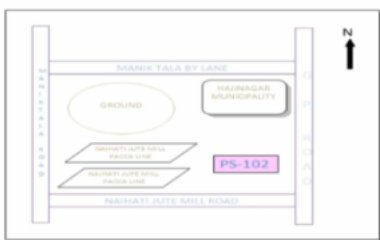

Nazri Naksha