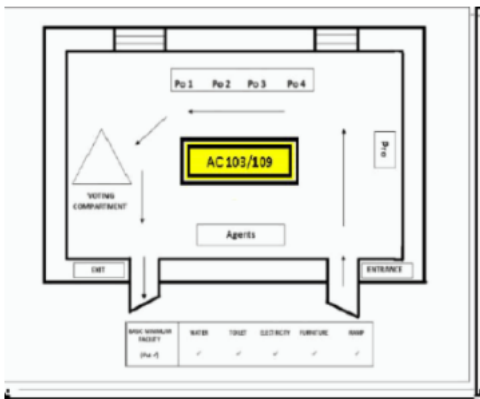

নির্বাচক নিবন্ধন আধিকারিকের স্বাক্ষর

Nazri Naksha

Google Map View

Polling Station Building Front View

Polling Station Front View

Cad View

Key MAP View

1 নাম : বৃদিয়া দেবী স্বামীর নাম: সামদেও সাউ বাড়ির নং : n0172 বয়স : 60 লিঙ্গ : মহিলা	DZW2635456 ফটো উপলব্ধ	2 নাম : মুন্নি দেবী গুণ্ডা স্বামীর নাম: সুনীল কুমার গুণ্ডা বাড়ির নং : 2 বয়স : 32 লিঙ্গ : মহিলা	XYV1159706 ফটো উপলব্ধ	3 নাম : সরস্বতী দেবী স্বামীর নাম: নন্দ লাল বাড়ির নং : বয়স : 58 লিঙ্গ : মহিলা	XYV0912063 ফটো উপলব্ধ
4 নাম : সতী ভট্টাচার্যী স্বামীর নাম: বানীশঙ্কর ভট্টাচার্য বাড়ির নং : 31/55 বয়স : 75 লিঙ্গ : মহিলা	DZW0386698 ফটো উপলব্ধ	5 নাম : দেবব্রত অধিকারী পিতার নাম: বিশ্বনাথ অধিকারী বাড়ির নং : বয়স : 26 লিঙ্গ : পুরুষ	XYV1119916 ফটো উপলব্ধ	6 নাম : বিশ্বনাথ অধিকারী মায়ের নাম: নন্দা অধিকারী বাড়ির নং : n0337 বয়স : 57 লিঙ্গ : পুরুষ	DZW0376244 ফটো উপলব্ধ
7 নাম : অমিত দাস পিতার নাম: প্রদীপ দাস বাড়ির নং : 53/47/28 বয়স : 22 লিঙ্গ : পুরুষ	XYV1344282 ফটো উপলব্ধ	8 নাম : নিভা রানী আচার্য স্বামীর নাম: দিলীপ আচার্য বাড়ির নং : 112/115 বয়স : 56 লিঙ্গ : মহিলা	DZW0388231 ফটো উপলব্ধ	9 নাম : মৌসুমী আচার্য স্বামীর নাম: কারাগোক আচার্য বাড়ির নং : 86/85/N বয়স : 33 লিঙ্গ : মহিলা	IQN0538314 ফটো উপলব্ধ
10 নাম : কার্তিক আচার্য মায়ের নাম: নিভারানী আচার্য বাড়ির নং : 112/115 বয়স : 38 লিঙ্গ : পুরুষ	XYV0125690 ফটো উপলব্ধ	11 নাম : নীতেশ কুমার সাউ পিতার নাম: দীনেশ সাউ বাড়ির নং : 108 বয়স : 26 লিঙ্গ : পুরুষ	XYV1347376 ফটো উপলব্ধ	12 নাম : অনিবার্ন ব্যানার্জী পিতার নাম: অমিয় ব্যানার্জী বাড়ির নং : n0211 বয়স : 32 লিঙ্গ : পুরুষ	XYV0973784 ফটো উপলব্ধ
13 নাম : সুনিপা কুণ্ড স্বামীর নাম: প্রদীপ কুণ্ড বাড়ির নং : n0211 বয়স : 46 লিঙ্গ : মহিলা	DZW2696102 ফটো উপলব্ধ	14 নাম : প্রদীপ কুন্ড পিতার নাম: অনিল কুন্ড বাড়ির নং : 112/115 বয়স : 52 লিঙ্গ : পুরুষ	DZW0388306 ফটো উপলব্ধ	15 নাম : পুতুল কুন্ড স্বামীর নাম: অশোক কুন্ড বাড়ির নং : 122/115 বয়স : 51 লিঙ্গ : মহিলা	DZW1731736 ফটো উপলব্ধ
16 নাম : অশোক কুন্ড পিতার নাম: অনিল কুন্ড বাড়ির নং : 112/115 বয়স : 63 লিঙ্গ : পুরুষ	DZW0388298 ফটো উপলব্ধ	17 নাম : লক্ষী কুন্ড পিতার নাম: অশ্বিনীকুমার কুন্ড বাড়ির নং : 33/30 বয়স : 56 লিঙ্গ : মহিলা	DZW0386748 ফটো উপলব্ধ	18 নাম : রাকেশ কুন্ড পিতার নাম: সন্তোষ কুমার কুন্ড বাড়ির নং : n0021 বয়স : 33 লিঙ্গ : পুরুষ	XYV0478362 ফটো উপলব্ধ
19 নাম : সৌরভ কুন্ড পিতার নাম: অশোক কুণ্ড বাড়ির নং : 112/115 বয়স : 28 লিঙ্গ : পুরুষ	XYV0973917 ফটো উপলব্ধ	20 নাম : স্নেহা দাস মায়ের নাম: মধুমিতা দাস বাড়ির নং : 27/এ বয়স : 20 লিঙ্গ : মহিলা	XYV1360932 ফটো উপলব্ধ	21 নাম : জয়ন্ত কর পিতার নাম: অজয় কর বাড়ির নং : বয়স : 25 লিঙ্গ : পুরুষ	XYV1186824 ফটো উপলব্ধ
22 নাম : উজ্জল কর পিতার নাম: প্রশান্ত কর বাড়ির নং : 112/115 বয়স : 42 লিঙ্গ : পুরুষ	DZW1730332 ফটো উপলব্ধ	23 নাম : নিলয় কর পিতার নাম: মানব কর বাড়ির নং : সেন বয়স : 30 লিঙ্গ : পুরুষ	XYV0774083 ফটো উপলব্ধ	24 নাম : মলয় কর পিতার নাম: মানব কর বাড়ির নং : 112/115 বয়স : 38 লিঙ্গ : পুরুষ	XYV0373613 ফটো উপলব্ধ
25 নাম : সরস্বতী কর স্বামীর নাম: মানব কর বাড়ির নং : 112/115 বয়স : 50 লিঙ্গ : মহিলা	DZW0388264 ফটো উপলব্ধ	26 নাম : মমতা কর স্বামীর নাম: প্রশান্তকুমার কর বাড়ির নং : 112/115 বয়স : 61 লিঙ্গ : মহিলা	DZW0388249 ফটো উপলব্ধ	27 নাম : প্রশান্তকুমার কর পিতার নাম: নিরোদবিহারী কর বাড়ির নং : 112/115 বয়স : 68 লিঙ্গ : পুরুষ	DZW2471050 ফটো উপলব্ধ
28 নাম : বাপন কর পিতার নাম: সত্যনারায়ন কর বাড়ির নং : 112/115 বয়স : 32 লিঙ্গ : পুরুষ	XYV0680751 ফটো উপলব্ধ	29 নাম : স্বপ্না কর স্বামীর নাম: সত্যনারায়ন কর বাড়ির নং : 112/115 বয়স : 53 লিঙ্গ : মহিলা	DZW2471068 ফটো উপলব্ধ	30 নাম : সুশান্ত কর্মকার পিতার নাম: পরেশ কর্মকার বাড়ির নং : 23/19 বয়স : 49 লিঙ্গ : পুরুষ	DZW1220128 ফটো উপলব্ধ