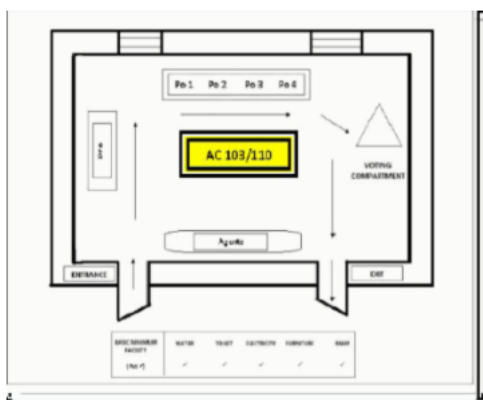

নির্বাচক নিবন্ধন আধিকারিকের স্বাক্ষর

Nazri Naksha

Google Map View

Polling Station Building Front View

Polling Station Front View

Cad View

Key MAP View

1 নাম : কল্যানী দেবী স্বামীর নাম: সুবোধ ঝা বাড়ির নং : 32/30/168 বয়স : 57 লিঙ্গ : মহিলা	DZW2478022 ফটো উপলব্ধ	2 নাম : কাকলী রায় স্বামীর নাম: তপন রায় বাড়ির নং : n0118 বয়স : 40 লিঙ্গ : মহিলা	DZW2636025 ফটো উপলব্ধ	3 নাম : সুমন সাধক পিতার নাম: শংকর সাধক বাড়ির নং : 27/25/16 বয়স : 21 লিঙ্গ : পুরুষ	XYV1325729 ফটো উপলব্ধ
4 নাম : দেবপ্রিয়া কর পিতার নাম: গৌতম কর বাড়ির নং : ৮/৮/৩২ বয়স : 26 লিঙ্গ : মহিলা	XYV1305465 ফটো উপলব্ধ	5 নাম : প্রসেনজিৎ চক্রবর্তী মায়ের নাম: বকুল চক্রবর্তী বাড়ির নং : n0289 বয়স : 33 লিঙ্গ : পুরুষ	XYV0574301 ফটো উপলব্ধ	6 নাম : জয় সিংহ চৌধুরী পিতার নাম: বিপ্লব সিংহ চৌধুরী বাড়ির নং : বয়স : 24 লিঙ্গ : পুরুষ	XYV1193135 ফটো উপলব্ধ
7 নাম : চন্দন কুমার ঝা পিতার নাম: সুবোধ ঝা বাড়ির নং : 32/30/168 বয়স : 39 লিঙ্গ : পুরুষ	DZW2478014 ফটো উপলব্ধ	8 নাম : মানস কুমার ঝা পিতার নাম: সুবোধ ঝা বাড়ির নং : 32/30/168 বয়স : 37 লিঙ্গ : পুরুষ	DZW2697803 ফটো উপলব্ধ	9 নাম : সুবোধ ঝা পিতার নাম: সুবোধ ঝা বাড়ির নং : 32/30/168 বয়স : 62 লিঙ্গ : পুরুষ	DZW2478030 ফটো উপলব্ধ
10 নাম : সোনা দত্ত পিতার নাম: কেনারাম দত্ত বাড়ির নং : n0282 বয়স : 32 লিঙ্গ : পুরুষ	XYV0774752 ফটো উপলব্ধ	11 নাম : সুমন পাল পিতার নাম: কৃষ্ণচন্দ্র পাল বাড়ির নং : n0107 বয়স : 43 লিঙ্গ : পুরুষ	DZW1732288 ফটো উপলব্ধ	12 নাম : শিখা পাল (দাস) স্বামীর নাম: সুমন পাল বাড়ির নং : n0107 বয়স : 36 লিঙ্গ : মহিলা	XYV0374223 ফটো উপলব্ধ
13 নাম : গৌতম সাহা পিতার নাম: শ্যামলাল সাহা বাড়ির নং : n0199 বয়স : 45 লিঙ্গ : পুরুষ	DZW2079101 ফটো উপলব্ধ	14 নাম : চন্দনা সাহা স্বামীর নাম: গৌতম সাহা বাড়ির নং : n0199 বয়স : 41 লিঙ্গ : মহিলা	DZW2079119 ফটো উপলব্ধ	15 নাম : পূর্ণিমা দত্ত স্বামীর নাম: কেনারাম দত্ত বাড়ির নং : 1 বয়স : 45 লিঙ্গ : মহিলা	XYV1255116 ফটো উপলব্ধ
16 নাম : মহাদেব পাল পিতার নাম: ভবতেশ পাল বাড়ির নং : n0199 বয়স : 47 লিঙ্গ : পুরুষ	DZW2079135 ফটো উপলব্ধ	17 নাম : চম্পা সাহা দত্ত স্বামীর নাম: বিকাশ সাহা বাড়ির নং : 4/এ বয়স : 53 লিঙ্গ : মহিলা	DZW1733971 ফটো উপলব্ধ	18 নাম : প্রিতম সাহা পিতার নাম: গৌতম সাহা বাড়ির নং : 75/69/8 সেন্ট্রাল রোড বয়স : 20 লিঙ্গ : পুরুষ	XYV1380864 ফটো উপলব্ধ
19 নাম : কেনারাম দত্ত পিতার নাম: ঠাকুরদাস দত্ত বাড়ির নং : 5 বয়স : 48 লিঙ্গ : পুরুষ	XYV1325695 ফটো উপলব্ধ	20 নাম : শুভ দাস পিতার নাম: সন্ন্যাসী দাস বাড়ির নং : বয়স : 25 লিঙ্গ : পুরুষ	XYV1147271 ফটো উপলব্ধ	21 নাম : চিরঞ্জীৎ দাস পিতার নাম: দিলীপ দাস বাড়ির নং : বয়স : 25 লিঙ্গ : পুরুষ	XYV1185511 ফটো উপলব্ধ
22 নাম : সিখা দাস স্বামীর নাম: দিলীপ দাস বাড়ির নং : n0277 বয়স : 43 লিঙ্গ : মহিলা	XYV0774653 ফটো উপলব্ধ	23 নাম : দিলীপ দাস পিতার নাম: ছান্নলাল দাস বাড়ির নং : n0281 বয়স : 59 লিঙ্গ : পুরুষ	XYV0774745 ফটো উপলব্ধ	24 নাম : প্রভাতী দাস স্বামীর নাম: সন্ন্যাসী দাস বাড়ির নং : n0299 বয়স : 51 লিঙ্গ : মহিলা	XYV0877969 ফটো উপলব্ধ
25 নাম : সঞ্জু দাস পিতার নাম: সন্ন্যাসী দাস বাড়ির নং : n0295 বয়স : 29 লিঙ্গ : পুরুষ	XYV0877902 ফটো উপলব্ধ	26 নাম : মিতা দাস (বড়ুয়া) স্বামীর নাম: অমর বড়ুয়া বাড়ির নং : 32/79/75 বয়স : 45 লিঙ্গ : মহিলা	DZW2052421 ফটো উপলব্ধ	27 নাম : রমা দে স্বামীর নাম: স্বপন কুমার দে বাড়ির নং : n0111 বয়স : 49 লিঙ্গ : মহিলা	XYV0774810 ফটো উপলব্ধ
28 নাম : সোমা পাল স্বামীর নাম: দেবশিষ পাল বাড়ির নং : n0111 বয়স : 40 লিঙ্গ : মহিলা	XYV0478826 ফটো উপলব্ধ	29 নাম : সেন্দু কুমার পাল পিতার নাম: মণি পাল বাড়ির নং : n0111 বয়স : 41 লিঙ্গ : পুরুষ	DZW1733039 ফটো উপলব্ধ	30 নাম : দেবশীষ পাল পিতার নাম: রাখাল চন্দ্র পাল বাড়ির নং : n0111 বয়স : 45 লিঙ্গ : পুরুষ	DZW2636660 ফটো উপলব্ধ