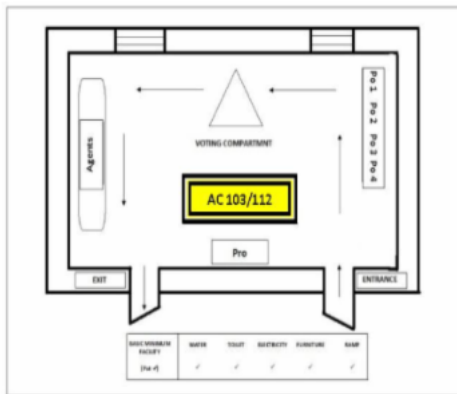

নির্বাচক নিবন্ধন আধিকারিকের স্বাক্ষর

Nazri Naksha

Google Map View

Polling Station Building Front View

Polling Station Front View

Cad View

Key MAP View

বিধানসভা নির্বাচনক্ষেত্রের নং, নাম : 103-বিজপুর
ভাগ নং, নাম : 1-মসজিদ বাটী রোড (মিলন নগর রথতলা)