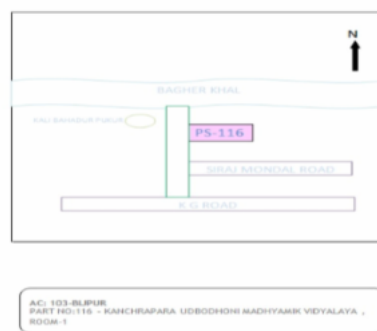

নির্বাচক নিবন্ধন আধিকারিকের স্বাক্ষর

Nazri Naksha

Google Map View

Polling Station Building Front View

Polling Station Front View

Cad View

Key MAP View

1 নাম : কালিপদ ভূইয়া পিতার নাম: সুধীর চন্দ্র ভূইয়া বাড়ির নং : n0279 বয়স : 55 লিঙ্গ : পুরুষ	DZW1281864 ফটো উপলব্ধ	2 নাম : নিবাস দাস পিতার নাম: সুরেন্দ্র দাস বাড়ির নং : n0339 বয়স : 55 লিঙ্গ : পুরুষ	DZW0647396 ফটো উপলব্ধ	3 নাম : বিপিন কুং দাস পিতার নাম: দিলীপ কুং দাস বাড়ির নং : n0213 বয়স : 36 লিঙ্গ : পুরুষ	DZW2711133 ফটো উপলব্ধ
4 নাম : রতন ঘোষ পিতার নাম: রাশিরাম ঘোষ বাড়ির নং : n0300 বয়স : 57 লিঙ্গ : পুরুষ	DZW2720670 ফটো উপলব্ধ	5 নাম : রিনা ঘোষ স্বামীর নাম: রতন ঘোষ বাড়ির নং : n0301 বয়স : 50 লিঙ্গ : মহিলা	CRZ2514453 ফটো উপলব্ধ	6 নাম : সুমিতা নন্দী স্বামীর নাম: সঞ্জীব নন্দী বাড়ির নং : n0133 বয়স : 49 লিঙ্গ : মহিলা	XYV0134072 ফটো উপলব্ধ
7 নাম : রঞ্জিত রায় পিতার নাম: নগেন্দ্র রায় বাড়ির নং : n0164 বয়স : 65 লিঙ্গ : পুরুষ	DZW0640581 ফটো উপলব্ধ	8 নাম : বীনা রায় স্বামীর নাম: ক্ষুদিরাম রায় বাড়ির নং : n0281 বয়স : 54 লিঙ্গ : মহিলা	DZW0721217 ফটো উপলব্ধ	9 নাম : জ্যোৎস্না রায় স্বামীর নাম: সুনীল চন্দ্র রায় বাড়ির নং : n0338 বয়স : 59 লিঙ্গ : মহিলা	DZW0703017 ফটো উপলব্ধ
10 নাম : সুমন রায় পিতার নাম: ক্ষুদিরাম রায় বাড়ির নং : n0283 বয়স : 36 লিঙ্গ : পুরুষ	XYV0381616 ফটো উপলব্ধ	11 নাম : টুঙ্গা সাহা স্বামীর নাম: তাপস সাহা বাড়ির নং : 2/1 বয়স : 44 লিঙ্গ : মহিলা	DZW2196251 ফটো উপলব্ধ	12 নাম : স্বপন দে পিতার নাম: সতীশ দে বাড়ির নং : 322/সপি বয়স : 56 লিঙ্গ : পুরুষ	XYV1321405 ফটো উপলব্ধ
13 নাম : জুরেন দে পিতার নাম: চন্দন দে বাড়ির নং : 400 বয়স : 20 লিঙ্গ : পুরুষ	XYV1366459 ফটো উপলব্ধ	14 নাম : শিখা দে স্বামীর নাম: স্বপন দে বাড়ির নং : 322/সপ বয়স : 44 লিঙ্গ : মহিলা	XYV1321413 ফটো উপলব্ধ	15 নাম : শিউলি পাল স্বামীর নাম: বাসুদেব পাল বাড়ির নং : 32 বয়স : 60 লিঙ্গ : মহিলা	DZW0641431 ফটো উপলব্ধ
16 নাম : সঞ্জয় সরকার পিতার নাম: হরেন সরকার বাড়ির নং : 136 বয়স : 47 লিঙ্গ : পুরুষ	DZW1195361 ফটো উপলব্ধ	17 নাম : গোপাল কর্মকার পিতার নাম: প্রফুল্ল কর্মকার বাড়ির নং : 164/B বয়স : 62 লিঙ্গ : পুরুষ	XYV1285337 ফটো উপলব্ধ	18 নাম : রিমা কর্মকার পিতার নাম: গোপাল কর্মকার বাড়ির নং : 164/B বয়স : 26 লিঙ্গ : মহিলা	XYV1125137 ফটো উপলব্ধ
19 নাম : মানসী কর্মকার স্বামীর নাম: গোপাল কর্মকার বাড়ির নং : 164/B বয়স : 53 লিঙ্গ : মহিলা	WB/19/128/411813 ফটো উপলব্ধ	20 নাম : প্রনব অধিকারী পিতার নাম: ভূতনাথ অধিকারী বাড়ির নং : 200 বয়স : 54 লিঙ্গ : পুরুষ	DZW0640722 ফটো উপলব্ধ	21 নাম : শংকর দাস পিতার নাম: নিতাই দাস বাড়ির নং : 223 বয়স : 53 লিঙ্গ : পুরুষ	DZW2732378 ফটো উপলব্ধ
22 নাম : শুভ দাস পিতার নাম: শংকর দাস বাড়ির নং : 322/ওয়াই বয়স : 22 লিঙ্গ : পুরুষ	XYV1378819 ফটো উপলব্ধ	23 নাম : শোভা দাস স্বামীর নাম: তপন দাস বাড়ির নং : 223 বয়স : 51 লিঙ্গ : মহিলা	DZW2546950 ফটো উপলব্ধ	24 নাম : লক্ষ্মী দাস স্বামীর নাম: শিব দাস বাড়ির নং : 223 বয়স : 48 লিঙ্গ : মহিলা	DZW2546927 ফটো উপলব্ধ
25 নাম : শিব দাস পিতার নাম: নিতাই দাস বাড়ির নং : 223 বয়স : 44 লিঙ্গ : পুরুষ	DZW2732360 ফটো উপলব্ধ	26 নাম : সঞ্জয় দাস পিতার নাম: নিতাই দাস বাড়ির নং : 223 বয়স : 45 লিঙ্গ : পুরুষ	XYV0132928 ফটো উপলব্ধ	27 নাম : কবিতা দাস স্বামীর নাম: শঙ্কর দাস বাড়ির নং : 223 বয়স : 42 লিঙ্গ : মহিলা	DZW2546919 ফটো উপলব্ধ
28 নাম : সানি দাস পিতার নাম: সমীর দাস বাড়ির নং : 225/6 বয়স : 30 লিঙ্গ : পুরুষ	XYV0829499 ফটো উপলব্ধ	29 নাম : শম্পা রায় স্বামীর নাম: অমিত রায় বাড়ির নং : 235 বয়স : 41 লিঙ্গ : মহিলা	DZW2546836 ফটো উপলব্ধ	30 নাম : বাবলা মিত্তী পিতার নাম: যোগেন্দ্র মিত্তী বাড়ির নং : 240 বয়স : 58 লিঙ্গ : পুরুষ	DZW2196335 ফটো উপলব্ধ