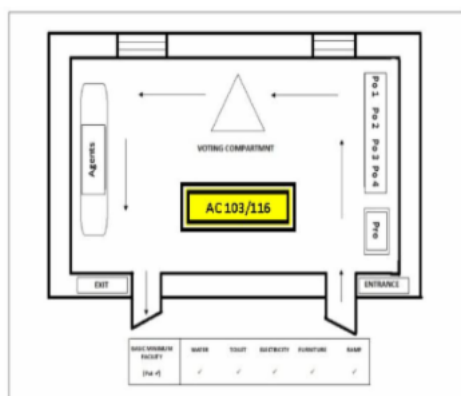

নির্বাচক নিবন্ধন আধিকারিকের স্বাক্ষর

Nazri Naksha

Google Map View

Polling Station Building Front View

Polling Station Front View

Cad View

Key MAP View

1 নাম : কালিপদ ভূইয়া পিতার নাম: সুধীর চন্দ্র ভূইয়া বাড়ির নং : n0279 বয়স : 55 লিঙ্গ : পুরুষ	DZW1281864 ফটো উপলব্ধ	2 নাম : নিবাস দাস পিতার নাম: সুরেন্দ্র দাস বাড়ির নং : n0339 বয়স : 55 লিঙ্গ : পুরুষ	DZW0647396 ফটো উপলব্ধ	3 নাম : বিপিন কুং দাস পিতার নাম: দিলীপ কুং দাস বাড়ির নং : n0213 বয়স : 36 লিঙ্গ : পুরুষ	DZW2711133 ফটো উপলব্ধ
4 নাম : রতন ঘোষ পিতার নাম: রাশিরাম ঘোষ বাড়ির নং : n0300 বয়স : 57 লিঙ্গ : পুরুষ	DZW2720670 ফটো উপলব্ধ	5 নাম : রিনা ঘোষ স্বামীর নাম: রতন ঘোষ বাড়ির নং : n0301 বয়স : 50 লিঙ্গ : মহিলা	CRZ2514453 ফটো উপলব্ধ	6 নাম : সুমিতা নন্দী স্বামীর নাম: সঞ্জীব নন্দী বাড়ির নং : n0133 বয়স : 49 লিঙ্গ : মহিলা	XYV0134072 ফটো উপলব্ধ
7 নাম : রঞ্জিত রায় পিতার নাম: নগেন্দ্র রায় বাড়ির নং : n0164 বয়স : 65 লিঙ্গ : পুরুষ	DZW0640581 ফটো উপলব্ধ	8 নাম : বীনা রায় স্বামীর নাম: ক্ষুদিরাম রায় বাড়ির নং : n0281 বয়স : 54 লিঙ্গ : মহিলা	DZW0721217 ফটো উপলব্ধ	9 নাম : জ্যোৎস্না রায় স্বামীর নাম: সুনীল চন্দ্র রায় বাড়ির নং : n0338 বয়স : 59 লিঙ্গ : মহিলা	DZW0703017 ফটো উপলব্ধ
10 নাম : সুমন রায় পিতার নাম: ক্ষুদিরাম রায় বাড়ির নং : n0283 বয়স : 36 লিঙ্গ : পুরুষ	XYV0381616 ফটো উপলব্ধ	11 নাম : টুঙ্গা সাহা স্বামীর নাম: তাপস সাহা বাড়ির নং : 2/1 বয়স : 44 লিঙ্গ : মহিলা	DZW2196251 ফটো উপলব্ধ	12 নাম : স্বপন দে পিতার নাম: সতীশ দে বাড়ির নং : 322/সপি বয়স : 56 লিঙ্গ : পুরুষ	XYV1321405 ফটো উপলব্ধ
13 নাম : জুরেন দে পিতার নাম: চন্দন দে বাড়ির নং : 400 বয়স : 20 লিঙ্গ : পুরুষ	XYV1366459 ফটো উপলব্ধ	14 নাম : শিখা দে স্বামীর নাম: স্বপন দে বাড়ির নং : 322/সপ বয়স : 44 লিঙ্গ : মহিলা	XYV1321413 ফটো উপলব্ধ	15 নাম : শিউলি পাল স্বামীর নাম: বাসুদেব পাল বাড়ির নং : 32 বয়স : 60 লিঙ্গ : মহিলা	DZW0641431 ফটো উপলব্ধ
16 নাম : সঞ্জয় সরকার পিতার নাম: হরেন সরকার বাড়ির নং : 136 বয়স : 47 লিঙ্গ : পুরুষ	DZW1195361 ফটো উপলব্ধ	17 নাম : গোপাল কর্মকার পিতার নাম: প্রফুল্ল কর্মকার বাড়ির নং : 164/B বয়স : 62 লিঙ্গ : পুরুষ	XYV1285337 ফটো উপলব্ধ	18 নাম : রিমা কর্মকার পিতার নাম: গোপাল কর্মকার বাড়ির নং : 164/B বয়স : 26 লিঙ্গ : মহিলা	XYV1125137 ফটো উপলব্ধ
19 নাম : মানসী কর্মকার স্বামীর নাম: গোপাল কর্মকার বাড়ির নং : 164/B বয়স : 53 লিঙ্গ : মহিলা	WB/19/128/411813 ফটো উপলব্ধ	20 নাম : প্রনব অধিকারী পিতার নাম: ভূতনাথ অধিকারী বাড়ির নং : 200 বয়স : 54 লিঙ্গ : পুরুষ	DZW0640722 ফটো উপলব্ধ	21 নাম : শংকর দাস পিতার নাম: নিতাই দাস বাড়ির নং : 223 বয়স : 53 লিঙ্গ : পুরুষ	DZW2732378 ফটো উপলব্ধ
22 নাম : শুভ দাস পিতার নাম: শংকর দাস বাড়ির নং : 322/ওয়াই বয়স : 22 লিঙ্গ : পুরুষ	XYV1378819 ফটো উপলব্ধ	23 নাম : শোভা দাস স্বামীর নাম: তপন দাস বাড়ির নং : 223 বয়স : 51 লিঙ্গ : মহিলা	DZW2546950 ফটো উপলব্ধ	24 নাম : লক্ষ্মী দাস স্বামীর নাম: শিব দাস বাড়ির নং : 223 বয়স : 48 লিঙ্গ : মহিলা	DZW2546927 ফটো উপলব্ধ
25 নাম : শিব দাস পিতার নাম: নিতাই দাস বাড়ির নং : 223 বয়স : 44 লিঙ্গ : পুরুষ	DZW2732360 ফটো উপলব্ধ	26 নাম : সঞ্জয় দাস পিতার নাম: নিতাই দাস বাড়ির নং : 223 বয়স : 45 লিঙ্গ : পুরুষ	XYV0132928 ফটো উপলব্ধ	27 নাম : কবিতা দাস স্বামীর নাম: শঙ্কর দাস বাড়ির নং : 223 বয়স : 42 লিঙ্গ : মহিলা	DZW2546919 ফটো উপলব্ধ
28 নাম : সানি দাস পিতার নাম: সমীর দাস বাড়ির নং : 225/6 বয়স : 30 লিঙ্গ : পুরুষ	XYV0829499 ফটো উপলব্ধ	29 নাম : শম্পা রায় স্বামীর নাম: অমিত রায় বাড়ির নং : 235 বয়স : 41 লিঙ্গ : মহিলা	DZW2546836 ফটো উপলব্ধ	30 নাম : বাবলা মিত্তী পিতার নাম: যোগেন্দ্র মিত্তী বাড়ির নং : 240 বয়স : 58 লিঙ্গ : পুরুষ	DZW2196335 ফটো উপলব্ধ