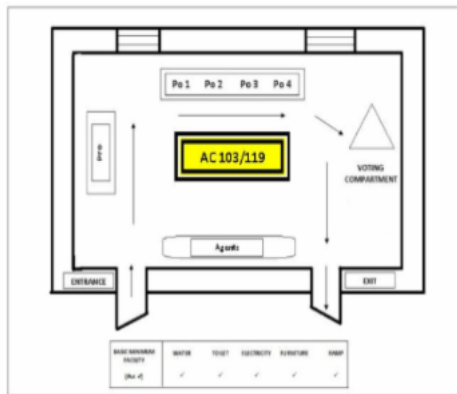

নির্বাচক নিবন্ধন আধিকারিকের স্বাক্ষর

Nazri Naksha

Google Map View

Polling Station Building Front View

Polling Station Front View

Cad View

Key MAP View

বিধানসভা নির্বাচনক্ষেত্রের নং, নাম : 103-বিজপুর
ভাগ নং, নাম : 1-সিরাজ মন্ডল রোড (আংশিক).