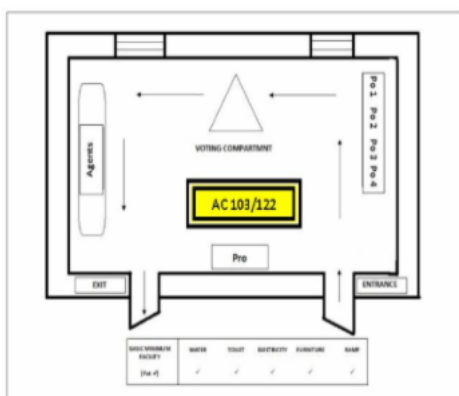

নির্বাচক নিবন্ধন আধিকারিকের স্বাক্ষর

Nazri Naksha

Google Map View

Polling Station Building Front View

Polling Station Front View

Cad View

Key MAP View

1 নাম : রিতু দাস স্বামীর নাম: জিতেন্দ্র দাস বাড়ির নং : n0001 বয়স : 44 লিঙ্গ : মহিলা	XYV1061266 ফটো উপলব্ধ	2 নাম : উত্তম মাইতি পিতার নাম: যুধিষ্ঠির মাইতি বাড়ির নং : n0182 বয়স : 50 লিঙ্গ : পুরুষ	LWY2030120 ফটো উপলব্ধ	3 নাম : অনুশ্রী মাইতি স্বামীর নাম: উত্তম মাইতি বাড়ির নং : n0183 বয়স : 40 লিঙ্গ : মহিলা	XYV1057546 ফটো উপলব্ধ
4 নাম : সত্যম রায় পিতার নাম: দয়ানন্দ রায় বাড়ির নং : 1 বয়স : 30 লিঙ্গ : পুরুষ	XYV0779736 ফটো উপলব্ধ	5 নাম : সোনালী ব্যানার্জী পিতার নাম: স্বপন কুমার ব্যানার্জী বাড়ির নং : 2সী তৃতীয় ফ্লোর বয়স : 25 লিঙ্গ : মহিলা	XYV1236926 ফটো উপলব্ধ	6 নাম : প্রিয়ান্বিতা ঘোষ স্বামীর নাম: সৌমেন ঘোষ বাড়ির নং : 22 বয়স : 40 লিঙ্গ : মহিলা	DZW2654432 ফটো উপলব্ধ
7 নাম : পারোমিতা ঘোষ স্বামীর নাম: সোমনাথ ঘোষ বাড়ির নং : 65 বয়স : 39 লিঙ্গ : মহিলা	NEY1811645 ফটো উপলব্ধ	8 নাম : শিল্পী দাস স্বামীর নাম: প্রতনু দাস বাড়ির নং : 25/1 বয়স : 33 লিঙ্গ : মহিলা	XYV0582346 ফটো উপলব্ধ	9 নাম : শম্ভু কুমার নন্দী পিতার নাম: সুখেন্দু নন্দী বাড়ির নং : 30এ বয়স : 56 লিঙ্গ : পুরুষ	XYV1164268 ফটো উপলব্ধ
10 নাম : সীমা নন্দী স্বামীর নাম: শম্ভু নন্দী বাড়ির নং : 30এ বয়স : 53 লিঙ্গ : মহিলা	XYV1164276 ফটো উপলব্ধ	11 নাম : দয়ানন্দ রায় পিতার নাম: আউত দাস বাড়ির নং : 31 বয়স : 69 লিঙ্গ : পুরুষ	XYV0485011 ফটো উপলব্ধ	12 নাম : মঞ্জুদেবী দাস স্বামীর নাম: কেশব দাস বাড়ির নং : 31 বয়স : 66 লিঙ্গ : মহিলা	DZW1188515 ফটো উপলব্ধ
13 নাম : কাজলদেবী দাস স্বামীর নাম: ভরতলাল দাস বাড়ির নং : 31 বয়স : 60 লিঙ্গ : মহিলা	DZW1188499 ফটো উপলব্ধ	14 নাম : গৌতম দাস পিতার নাম: পরশুরাম দাস বাড়ির নং : 31 বয়স : 51 লিঙ্গ : পুরুষ	DZW1278910 ফটো উপলব্ধ	15 নাম : কাঞ্চন দাস স্বামীর নাম: গৌতম দাস বাড়ির নং : 31 বয়স : 47 লিঙ্গ : মহিলা	DZW2538759 ফটো উপলব্ধ
16 নাম : জিতেন্দ্র দাস পিতার নাম: পরশুরাম দাস বাড়ির নং : 31 বয়স : 41 লিঙ্গ : পুরুষ	DZW2185411 ফটো উপলব্ধ	17 নাম : দিপা দাস স্বামীর নাম: রীতেশ কুমার দাস বাড়ির নং : 31 বয়স : 41 লিঙ্গ : মহিলা	XYV0779702 ফটো উপলব্ধ	18 নাম : আকাশ দাস পিতার নাম: কেশব দাস বাড়ির নং : 31 বয়স : 39 লিঙ্গ : পুরুষ	DZW2364370 ফটো উপলব্ধ
19 নাম : কেশব দাস কেশয়ানি পিতার নাম: রাম চন্দ্র দাস বাড়ির নং : 31 বয়স : 73 লিঙ্গ : পুরুষ	XYV0485029 ফটো উপলব্ধ	20 নাম : নিশা দাস কেসবানী পিতার নাম: কেশব দাস কেসবানী বাড়ির নং : 31 বয়স : 42 লিঙ্গ : মহিলা	DZW2185460 ফটো উপলব্ধ	21 নাম : ভরত কুমার কেশয়ানী পিতার নাম: রাম চন্দ্র দাস বাড়ির নং : 31 বয়স : 74 লিঙ্গ : পুরুষ	DZW1187897 ফটো উপলব্ধ
22 নাম : রিতেশ কেশয়ানি পিতার নাম: কেশব দাস কেশয়ানী বাড়ির নং : 31 বয়স : 46 লিঙ্গ : পুরুষ	XYV0139642 ফটো উপলব্ধ	23 নাম : পৌরব কেশয়ানী পিতার নাম: ভরত কেশয়ানী বাড়ির নং : 31 বয়স : 32 লিঙ্গ : পুরুষ	XYV0684191 ফটো উপলব্ধ	24 নাম : কমল রায় পিতার নাম: আউত রায় বাড়ির নং : 31 বয়স : 85 লিঙ্গ : পুরুষ	WB/19/128/465519 ফটো উপলব্ধ
25 নাম : বন্দনা রায় স্বামীর নাম: কমল রায় বাড়ির নং : 31 বয়স : 78 লিঙ্গ : মহিলা	WB/19/128/465520 ফটো উপলব্ধ	26 নাম : শীলা রায় স্বামীর নাম: দয়ানন্দ দাস বাড়ির নং : 31 বয়স : 59 লিঙ্গ : মহিলা	WB/19/128/465524 ফটো উপলব্ধ	27 নাম : শঙ্কর দাস গুপ্ত পিতার নাম: অরবিন্দ দাস গুপ্ত বাড়ির নং : ৩৯ বয়স : 62 লিঙ্গ : পুরুষ	XYV1316371 ফটো উপলব্ধ
28 নাম : স্বপ্নদীপ গুহ পিতার নাম: জয়দীপ গুহ বাড়ির নং : 58 বয়স : 25 লিঙ্গ : পুরুষ	XYV1120567 ফটো উপলব্ধ	29 নাম : ঝুনু বড়ুয়া স্বামীর নাম: স্বপন কান্তি বড়ুয়া বাড়ির নং : 58/A বয়স : 59 লিঙ্গ : মহিলা	DZW0717835 ফটো উপলব্ধ	30 নাম : মৌমিতা বড়ুয়া পিতার নাম: স্বপন কান্তি বড়ুয়া বাড়ির নং : 58/A বয়স : 29 লিঙ্গ : মহিলা	XYV0978247 ফটো উপলব্ধ