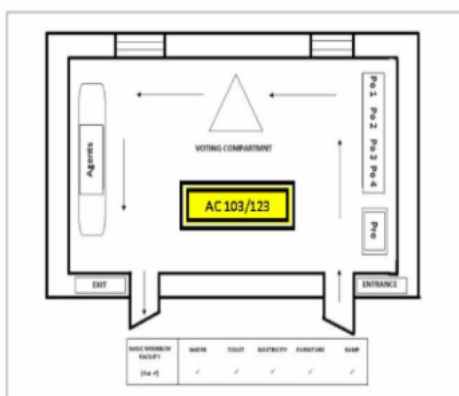

নির্বাচক নিবন্ধন আধিকারিকের স্বাক্ষর

Nazri Naksha

Google Map View

Polling Station Building Front View

Polling Station Front View

Cad View

Key MAP View

1 নাম : মন্টু ভদ্র পিতার নাম: সুরেশ ভদ্র বাড়ির নং : 500 এ বয়স : 48 লিঙ্গ : পুরুষ	DZW0730606 ফটো উপলব্ধ	2 নাম : রিম্পা ভদ্র স্বামীর নাম: নারায়ন ভদ্র বাড়ির নং : n0212 বয়স : 31 লিঙ্গ : মহিলা	XYV1040716 ফটো উপলব্ধ	3 নাম : শিখর কুমার কেশয়ানী পিতার নাম: অশোক কুমার কেশয়ানী বাড়ির নং : n0149 বয়স : 37 লিঙ্গ : পুরুষ	XYV0140897 ফটো উপলব্ধ
4 নাম : রানা সাহ পিতার নাম: অশোক সাহা বাড়ির নং : n0239 বয়স : 26 লিঙ্গ : পুরুষ	XYV1101286 ফটো উপলব্ধ	5 নাম : বিশ্বনাথ শর্মা পিতার নাম: গনেশ চন্দ্র শর্মা বাড়ির নং : n0035 বয়স : 50 লিঙ্গ : পুরুষ	WB/19/128/468098 ফটো উপলব্ধ	6 নাম : অর্পিতা শর্মা পিতার নাম: অনূপ শর্মা বাড়ির নং : n0030 বয়স : 38 লিঙ্গ : মহিলা	XYV0141382 ফটো উপলব্ধ
7 নাম : দেবেশ চন্দ্র বনিক পিতার নাম: দেবেশ মোহন বনিক বাড়ির নং : 1 বয়স : 80 লিঙ্গ : পুরুষ	DZW0721274 ফটো উপলব্ধ	8 নাম : সুতিরেখা বণিক স্বামীর নাম: দেবেশ চন্দ্র বণিক বাড়ির নং : 1 বয়স : 67 লিঙ্গ : মহিলা	DZW0721282 ফটো উপলব্ধ	9 নাম : দেবশীষ বনিক পিতার নাম: দেবেশ বনিক বাড়ির নং : 1 বয়স : 48 লিঙ্গ : পুরুষ	DZW0721290 ফটো উপলব্ধ
10 নাম : দেবাক বনিক পিতার নাম: দেবেশ চন্দ্র বনিক বাড়ির নং : 1 বয়স : 42 লিঙ্গ : পুরুষ	DZW1864610 ফটো উপলব্ধ	11 নাম : লতিকা বনিক স্বামীর নাম: দেবশীষ বণিক বাড়ির নং : 1 বয়স : 33 লিঙ্গ : মহিলা	XYV0978437 ফটো উপলব্ধ	12 নাম : রাজা দেবনাথ পিতার নাম: অনিল দেবনাথ বাড়ির নং : 1/1 বয়স : 41 লিঙ্গ : পুরুষ	DZW2654341 ফটো উপলব্ধ
13 নাম : সোমা ঘোষ (দেবনাথ) স্বামীর নাম: কৃষ্ণেন্দু ঘোষ বাড়ির নং : 1/1 বয়স : 49 লিঙ্গ : মহিলা	XYV0780155 ফটো উপলব্ধ	14 নাম : প্রেমচাঁদ সাউ পিতার নাম: রামভরসা সাউ বাড়ির নং : 1/a বয়স : 69 লিঙ্গ : পুরুষ	WB/19/128/447394 ফটো উপলব্ধ	15 নাম : দ্বীপচাঁদ সাউ পিতার নাম: রামভরসা সাউ বাড়ির নং : 1/a বয়স : 59 লিঙ্গ : পুরুষ	DZW0691170 ফটো উপলব্ধ
16 নাম : ইলা সাউ স্বামীর নাম: প্রেমচাঁদ সাউ বাড়ির নং : 1/a বয়স : 59 লিঙ্গ : মহিলা	DZW0691162 ফটো উপলব্ধ	17 নাম : তারা সাউ স্বামীর নাম: দীপচাঁদ সাউ বাড়ির নং : 1/a বয়স : 51 লিঙ্গ : মহিলা	DZW2228815 ফটো উপলব্ধ	18 নাম : সানি সাউ পিতার নাম: প্রেমচাঁদ সাউ বাড়ির নং : 1/a বয়স : 39 লিঙ্গ : পুরুষ	XYV0185694 ফটো উপলব্ধ
19 নাম : কুনা শাহ পিতার নাম: প্রেমচাঁদ সাউ বাড়ির নং : 1/A বয়স : 35 লিঙ্গ : পুরুষ	XYV0881532 ফটো উপলব্ধ	20 নাম : আকাশ সাউ পিতার নাম: দ্বীপচাঁদ সাউ বাড়ির নং : 1/A বয়স : 29 লিঙ্গ : পুরুষ	XYV0881540 ফটো উপলব্ধ	21 নাম : সৌরেন্দ্র নাথ হালদার পিতার নাম: হৃদয় নাথ হালদার বাড়ির নং : 3 বয়স : 79 লিঙ্গ : পুরুষ	DZW0721316 ফটো উপলব্ধ
22 নাম : সুধীন্দ্রনাথ হালদার পিতার নাম: হৃদয়নাথ হালদার বাড়ির নং : 4 বয়স : 82 লিঙ্গ : পুরুষ	DZW1188291 ফটো উপলব্ধ	23 নাম : মীনা হালদার স্বামীর নাম: সুধেন্দু হালদার বাড়ির নং : 4 বয়স : 77 লিঙ্গ : মহিলা	DZW0721381 ফটো উপলব্ধ	24 নাম : কাজল হালদার স্বামীর নাম: সুধীন্দ্র হালদার বাড়ির নং : 4 বয়স : 66 লিঙ্গ : মহিলা	DZW0721415 ফটো উপলব্ধ
25 নাম : মুনমুন হালদার স্বামীর নাম: শুভেন্দু হালদার বাড়ির নং : 4 বয়স : 57 লিঙ্গ : মহিলা	DZW0721407 ফটো উপলব্ধ	26 নাম : পামেলা হালদার পিতার নাম: সুধীন্দ্রনাথ হালদার বাড়ির নং : 4 বয়স : 43 লিঙ্গ : মহিলা	DZW2186393 ফটো উপলব্ধ	27 নাম : সাহানা হালদার পিতার নাম: সুধীন্দ্রনাথ হালদার বাড়ির নং : 4 বয়স : 40 লিঙ্গ : মহিলা	DZW2364818 ফটো উপলব্ধ
28 নাম : শুভেন্দু নাথ হালদার পিতার নাম: হৃদয়নাথ হালদার বাড়ির নং : 4 বয়স : 70 লিঙ্গ : পুরুষ	DZW0721399 ফটো উপলব্ধ	29 নাম : সৈজুতি হালদার পিতার নাম: শুভেন্দু নাথ হালদার বাড়ির নং : 4 বয়স : 36 লিঙ্গ : মহিলা	XYV0381707 ফটো উপলব্ধ	30 নাম : সুরভী হালদার পিতার নাম: শুভেন্দু নাথ হালদার বাড়ির নং : 8 বয়স : 25 লিঙ্গ : মহিলা	XYV1232925 ফটো উপলব্ধ