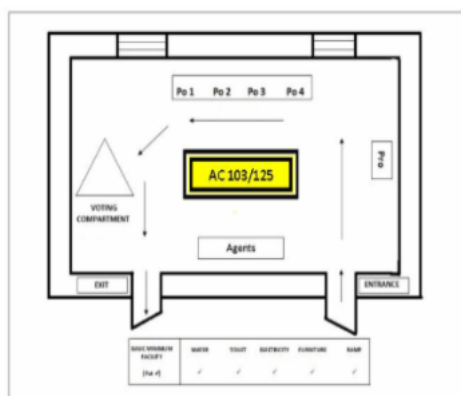

নির্বাচক নিবন্ধন আধিকারিকের স্বাক্ষর

Nazri Naksha

Google Map View

Polling Station Building Front View

Polling Station Front View

Cad View

Key MAP View

1 নাম : মাধব বরাই পিতার নাম: প্রানবল্লভ বাড়ে বাড়ির নং : n0008 বয়স : 48 লিঙ্গ : পুরুষ	DZW2542165 ফটো উপলব্ধ	2 নাম : মানিক বাড়ে পিতার নাম: প্রাণবল্লভ বাড়ে বাড়ির নং : 597/6/29 বয়স : 37 লিঙ্গ : পুরুষ	DZW2709905 ফটো উপলব্ধ	3 নাম : শিশু বিশ্বাস পিতার নাম: যুধিষ্ঠি বিশ্বাস বাড়ির নং : n0016 বয়স : 63 লিঙ্গ : পুরুষ	DZW1316090 ফটো উপলব্ধ
4 নাম : রীতা বিশ্বাস স্বামীর নাম: দীপক বিশ্বাস বাড়ির নং : n0120 বয়স : 44 লিঙ্গ : মহিলা	XYV0486696 ফটো উপলব্ধ	5 নাম : আরতী চক্রবর্তী পিতার নাম: পাঁচগোপাল চক্রবর্তী বাড়ির নং : n0010 বয়স : 42 লিঙ্গ : মহিলা	DZW1869528 ফটো উপলব্ধ	6 নাম : নমিতা চক্রবর্তী স্বামীর নাম: মুক্তাভ চক্রবর্তী বাড়ির নং : n0075 বয়স : 42 লিঙ্গ : মহিলা	DZW1869965 ফটো উপলব্ধ
7 নাম : পূর্ণিমা দাস স্বামীর নাম: অসিম কুমার দাস বাড়ির নং : n0108 বয়স : 47 লিঙ্গ : মহিলা	DZW1313915 ফটো উপলব্ধ	8 নাম : পরিমল দাস পিতার নাম: পরিতোষ দাস বাড়ির নং : n0075 বয়স : 45 লিঙ্গ : পুরুষ	DZW2191021 ফটো উপলব্ধ	9 নাম : রুমা দাস পিতার নাম: মানিক দাস বাড়ির নং : n0255 বয়স : 42 লিঙ্গ : মহিলা	DZW1870484 ফটো উপলব্ধ
10 নাম : শম্ভু দে পিতার নাম: যজ্ঞেশ্বর দে বাড়ির নং : n0015 বয়স : 60 লিঙ্গ : পুরুষ	DZW2189603 ফটো উপলব্ধ	11 নাম : অনিতা দে স্বামীর নাম: ভাস্কর দে বাড়ির নং : n0031 বয়স : 60 লিঙ্গ : মহিলা	DZW1869379 ফটো উপলব্ধ	12 নাম : সাগর দে পিতার নাম: গৌরাঙ্গ দে বাড়ির নং : n0027 বয়স : 48 লিঙ্গ : পুরুষ	DZW2191088 ফটো উপলব্ধ
13 নাম : ঝলকা দে স্বামীর নাম: শম্ভু দে বাড়ির নং : n0015 বয়স : 48 লিঙ্গ : মহিলা	DZW1868314 ফটো উপলব্ধ	14 নাম : শান্তনু দে পিতার নাম: কার্তিক দে বাড়ির নং : n0072 বয়স : 45 লিঙ্গ : পুরুষ	DZW2190973 ফটো উপলব্ধ	15 নাম : সমীর দে পিতার নাম: মুনিলাল দে বাড়ির নং : n0086 বয়স : 43 লিঙ্গ : পুরুষ	DZW2189835 ফটো উপলব্ধ
16 নাম : স্বপ্না দে স্বামীর নাম: লক্ষন দে বাড়ির নং : n0014 বয়স : 51 লিঙ্গ : মহিলা	DZW2190502 ফটো উপলব্ধ	17 নাম : কাকলী দে পিতার নাম: অমর চন্দ্র দে বাড়ির নং : n0061 বয়স : 43 লিঙ্গ : মহিলা	XYV0143925 ফটো উপলব্ধ	18 নাম : বিষ্ণুপদ ঘোষ পিতার নাম: রাজকুমার ঘোষ বাড়ির নং : n0099 বয়স : 64 লিঙ্গ : পুরুষ	DZW2189553 ফটো উপলব্ধ
19 নাম : মলী ঘোষ স্বামীর নাম: খোকন ঘোষ বাড়ির নং : n0096 বয়স : 49 লিঙ্গ : মহিলা	DZW2190270 ফটো উপলব্ধ	20 নাম : সুরজিৎ ঘোষ পিতার নাম: নিখিল চন্দ্র ঘোষ বাড়ির নং : n0071 বয়স : 46 লিঙ্গ : পুরুষ	DZW1279488 ফটো উপলব্ধ	21 নাম : নাড় ঘোষ পিতার নাম: অজিত ঘোষ বাড়ির নং : n0003 বয়স : 46 লিঙ্গ : পুরুষ	DZW1186428 ফটো উপলব্ধ
22 নাম : গোপাল ঘোষ পিতার নাম: দুলাল ঘোষ বাড়ির নং : n0013 বয়স : 45 লিঙ্গ : পুরুষ	DZW2190478 ফটো উপলব্ধ	23 নাম : বীরু ঘোষ পিতার নাম: নির্মল চন্দ্র ঘোষ বাড়ির নং : n0097 বয়স : 45 লিঙ্গ : পুরুষ	DZW1186956 ফটো উপলব্ধ	24 নাম : সত্যজীৎ ঘোষ পিতার নাম: চাদমোহন ঘোষ বাড়ির নং : n0064 বয়স : 44 লিঙ্গ : পুরুষ	DZW2190742 ফটো উপলব্ধ
25 নাম : মালতী ঘোষ পিতার নাম: অজিত ঘোষ বাড়ির নং : n0003 বয়স : 42 লিঙ্গ : মহিলা	DZW1869585 ফটো উপলব্ধ	26 নাম : গোপাল ঘোষ পিতার নাম: স্বপন ঘোষ বাড়ির নং : 563/1 বয়স : 37 লিঙ্গ : পুরুষ	DZW2709863 ফটো উপলব্ধ	27 নাম : রেবা হালদার পিতার নাম: শান্তিরঞ্জন হালদার বাড়ির নং : n0088 বয়স : 43 লিঙ্গ : মহিলা	DZW2190007 ফটো উপলব্ধ
28 নাম : গীতা হালদার স্বামীর নাম: মনু হালদার বাড়ির নং : n0084 বয়স : 63 লিঙ্গ : মহিলা	WB/19/128/474579 ফটো উপলব্ধ	29 নাম : দীপক কর্মকার পিতার নাম: মধুসূদন কর্মকার বাড়ির নং : n0040 বয়স : 43 লিঙ্গ : পুরুষ	DZW2541845 ফটো উপলব্ধ	30 নাম : শুভেন্দু কুন্ডু পিতার নাম: বিমলেশ কুন্ডু বাড়ির নং : n0114 বয়স : 48 লিঙ্গ : পুরুষ	DZW1314525 ফটো উপলব্ধ