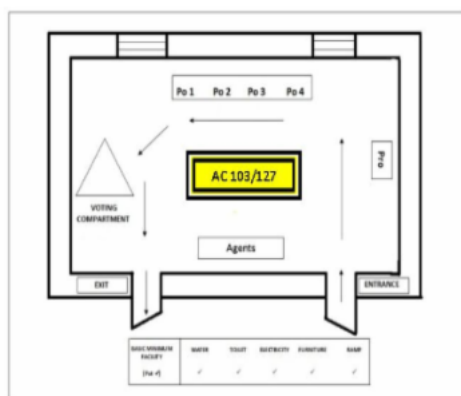

নির্বাচক নিবন্ধন আধিকারিকের স্বাক্ষর

Nazri Naksha

Google Map View

Polling Station Building Front View

Polling Station Front View

Cad View

Key MAP View

1 নাম : সন্ধ্যা বনিক স্বামীর নাম : সঞ্জয় গগৈ বাড়ির নং : n0086 বয়স : মহিলা	XYV0914507 ফটো উপলব্ধ	2 নাম : ছন্দা পাল স্বামীর নাম : রথীন্দ্রনাথ পাল বাড়ির নং : n0007 বয়স : 65 লিঙ্গ : মহিলা	WB/19/128/477241 ফটো উপলব্ধ	3 নাম : শিল্পা পাল পিতার নাম : রথীন্দ্রনাথ পাল বাড়ির নং : n0007 বয়স : 38 লিঙ্গ : মহিলা	XYV0145177 ফটো উপলব্ধ
4 নাম : সায়নী সাহা পিতার নাম : তাপস সাহা বাড়ির নং : n0048 বয়স : 38 লিঙ্গ : মহিলা	XYV0145391 ফটো উপলব্ধ	5 নাম : কৃষ্ণা পাল স্বামীর নাম : সুদীপ পাল বাড়ির নং : 2 বয়স : 51 লিঙ্গ : মহিলা	DZW1314236 ফটো উপলব্ধ	6 নাম : ভাস্কর পাল পিতার নাম : বটকৃষ্ণ পাল বাড়ির নং : 2/A বয়স : 65 লিঙ্গ : পুরুষ	DZW0739227 ফটো উপলব্ধ
7 নাম : পূর্ণিমা রজক স্বামীর নাম : বিশ্বনাথ রজক বাড়ির নং : 3 বয়স : 66 লিঙ্গ : মহিলা	DZW0738146 ফটো উপলব্ধ	8 নাম : সীতা রজক স্বামীর নাম : ভানু রজক বাড়ির নং : 3 বয়স : 63 লিঙ্গ : মহিলা	DZW0738138 ফটো উপলব্ধ	9 নাম : সরস্বতী রজক পিতার নাম : বিশ্বনাথ রজক বাড়ির নং : 3 বয়স : 49 লিঙ্গ : মহিলা	DZW0738161 ফটো উপলব্ধ
10 নাম : রবি রজক পিতার নাম : ভানু রজক বাড়ির নং : 3 বয়স : 42 লিঙ্গ : পুরুষ	DZW1872985 ফটো উপলব্ধ	11 নাম : কার্তিক রজক পিতার নাম : বিশ্বনাথ রজক বাড়ির নং : 3 বয়স : 42 লিঙ্গ : পুরুষ	DZW1872993 ফটো উপলব্ধ	12 নাম : সন্ধ্যা রজক পিতার নাম : বিশ্বনাথ রজক বাড়ির নং : 3 বয়স : 41 লিঙ্গ : মহিলা	DZW2708428 ফটো উপলব্ধ
13 নাম : উর্মিলা রজক স্বামীর নাম : রবি রজক বাড়ির নং : 3 বয়স : 40 লিঙ্গ : মহিলা	XYV0685164 ফটো উপলব্ধ	14 নাম : দীপক রজক পিতার নাম : ভানু রজক বাড়ির নং : 3 বয়স : 37 লিঙ্গ : পুরুষ	XYV0145128 ফটো উপলব্ধ	15 নাম : গণেশ রজক পিতার নাম : বিশ্বনাথ রজক বাড়ির নং : 3 বয়স : 36 লিঙ্গ : পুরুষ	DZW2708410 ফটো উপলব্ধ
16 নাম : মঙ্গলী রজক স্বামীর নাম : পূর্ণিমা রজক বাড়ির নং : 3 বয়স : 36 লিঙ্গ : মহিলা	XYV0383240 ফটো উপলব্ধ	17 নাম : অমৃতা রজক স্বামীর নাম : দীপক রজক বাড়ির নং : 03 বয়স : 22 লিঙ্গ : মহিলা	XYV1301498 ফটো উপলব্ধ	18 নাম : দীপক কুন্ডু পিতার নাম : ধীরেন্দ্র নাথ কুন্ডু বাড়ির নং : 4 বয়স : 60 লিঙ্গ : পুরুষ	DZW0738195 ফটো উপলব্ধ
19 নাম : পৌতম কুন্ডু পিতার নাম : ধীরেন্দ্রনাথ কুন্ডু বাড়ির নং : 4 বয়স : 55 লিঙ্গ : পুরুষ	DZW0738211 ফটো উপলব্ধ	20 নাম : অনিমা কুন্ডু স্বামীর নাম : দীপক কুমার কুন্ডু বাড়ির নং : 4 বয়স : 53 লিঙ্গ : মহিলা	DZW0738203 ফটো উপলব্ধ	21 নাম : অঞ্জলি বিশ্বাস স্বামীর নাম : স্বর্নেন্দু বিশ্বাস বাড়ির নং : 65/এ বয়স : 62 লিঙ্গ : মহিলা	DZW0808311 ফটো উপলব্ধ
22 নাম : অভিষেক কুণ্ডু পিতার নাম : দীপক কুণ্ডু বাড়ির নং : 4 বয়স : 33 লিঙ্গ : পুরুষ	XYV0585422 ফটো উপলব্ধ	23 নাম : প্রিয়ঙ্কা কুন্ডু পিতার নাম : দীপক কুন্ডু বাড়ির নং : 4 বয়স : 28 লিঙ্গ : মহিলা	XYV1041318 ফটো উপলব্ধ	24 নাম : সীমা আদিত্য স্বামীর নাম : অভিজিৎ আদিত্য বাড়ির নং : 5 বয়স : 46 লিঙ্গ : মহিলা	XYV0781567 ফটো উপলব্ধ
25 নাম : অনুরাধা আদিত্য পিতার নাম : অভিজিৎ আদিত্য বাড়ির নং : 5 বয়স : 31 লিঙ্গ : মহিলা	XYV0829820 ফটো উপলব্ধ	26 নাম : শিউলিরানী দাস স্বামীর নাম : সচিন্দ্র নাথ দাস বাড়ির নং : 5 বয়স : 68 লিঙ্গ : মহিলা	DZW0738237 ফটো উপলব্ধ	27 নাম : মনোহরলাল হরমলানী পিতার নাম : কোটমল হরমলানী বাড়ির নং : 5 বয়স : 65 লিঙ্গ : পুরুষ	DZW0738427 ফটো উপলব্ধ
28 নাম : সঙ্গীতা হরমলানী স্বামীর নাম : মনোহরলাল হরমলানী বাড়ির নং : 5 বয়স : 57 লিঙ্গ : মহিলা	DZW0738435 ফটো উপলব্ধ	29 নাম : সুদীপ পাল পিতার নাম : সন্তোষ কুমার পাল বাড়ির নং : 5 বয়স : 54 লিঙ্গ : পুরুষ	XYV1317106 ফটো উপলব্ধ	30 নাম : অরবিন্দ পাল পিতার নাম : সন্তোষ পাল বাড়ির নং : 5 বয়স : 51 লিঙ্গ : পুরুষ	DZW0738336 ফটো উপলব্ধ