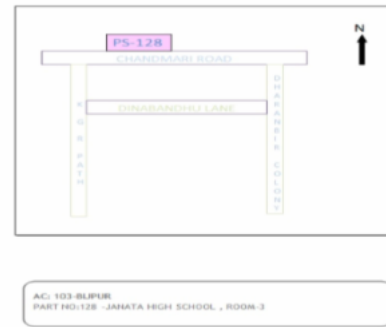

নির্বাচক নিবন্ধন আধিকারিকের স্বাক্ষর

Nazri Naksha

Google Map View

Polling Station Building Front View

Polling Station Front View

Cad View

Key MAP View

1 নাম : দেবশীষ ব্যানার্জী পিতার নাম: প্রভাত ব্যানার্জী বাড়ির নং : n0338 বয়স : 52 লিঙ্গ : পুরুষ	WB/19/128/504439	ফটো উপলব্ধ	2 নাম : গোবিন্দ মন্ডল পিতার নাম: ময়না মন্ডল বাড়ির নং : n0002 বয়স : 61 লিঙ্গ : পুরুষ	XYV0585497	ফটো উপলব্ধ	3 নাম : সরস্বতী দেবী মন্ডল স্বামীর নাম: গোবিন্দ মন্ডল বাড়ির নং : n0002 বয়স : 53 লিঙ্গ : মহিলা	XYV0585505	ফটো উপলব্ধ
4 নাম : সুনীল মন্ডল পিতার নাম: গোবিন্দ মন্ডল বাড়ির নং : n0002 বয়স : 41 লিঙ্গ : পুরুষ	XYV0487652	ফটো উপলব্ধ	5 নাম : শুভ রায় পিতার নাম: স্বপন রায় বাড়ির নং : 00 বয়স : 26 লিঙ্গ : পুরুষ	XYV1261270	ফটো উপলব্ধ	6 নাম : পায়েল সিংহ স্বামীর নাম: শুভঙ্কর সিংহ বাড়ির নং : 2 বয়স : 38 লিঙ্গ : মহিলা	XOY1072487	ফটো উপলব্ধ
7 নাম : অর্পূব রায় চৌধুরী পিতার নাম: বিনয় রায় চৌধুরী বাড়ির নং : 3B বয়স : 70 লিঙ্গ : পুরুষ	XYV1041516	ফটো উপলব্ধ	8 নাম : সাম্য রায় চৌধুরী পিতার নাম: অর্পূব রায় চৌধুরী বাড়ির নং : 3B বয়স : 33 লিঙ্গ : পুরুষ	XYV1041482	ফটো উপলব্ধ	9 নাম : শুভজিৎ দাস পিতার নাম: সৌমিত্র কুমার দাস বাড়ির নং : 04 বয়স : 22 লিঙ্গ : পুরুষ	XYV1295930	ফটো উপলব্ধ
10 নাম : রাম নিবাস শর্মা পিতার নাম: সুদর্শন শর্মা বাড়ির নং : 4 বা উদয়ন আবসন বয়স : 69 লিঙ্গ : পুরুষ	UHG1707009	ফটো উপলব্ধ	11 নাম : মধুবালা শর্মা স্বামীর নাম: রাম নিবাস শর্মা বাড়ির নং : 4 বা উদয়ন আবাসন বয়স : 59 লিঙ্গ : মহিলা	UHG1706779	ফটো উপলব্ধ	12 নাম : মনীশ শর্মা পিতার নাম: রাম নিবাস শর্মা বাড়ির নং : 4 বা উদয়ন আবাসন বয়স : 33 লিঙ্গ : পুরুষ	UHG1706993	ফটো উপলব্ধ
13 নাম : সোহম চ্যাটার্জী পিতার নাম: মানবেন্দ্র চ্যাটার্জী বাড়ির নং : 8/B বয়স : 24 লিঙ্গ : পুরুষ	XYV1165026	ফটো উপলব্ধ	14 নাম : কুন্তল দাস পিতার নাম: উজ্জল দাস বাড়ির নং : 11 বয়স : 25 লিঙ্গ : পুরুষ	XYV1165000	ফটো উপলব্ধ	15 নাম : অনুষ্কা দাস পিতার নাম: অলোক দাস বাড়ির নং : 11 বয়স : 20 লিঙ্গ : মহিলা	XYV1353077	ফটো উপলব্ধ
16 নাম : স্বাতী মন্ডল পিতার নাম: অশোক মন্ডল বাড়ির নং : ১১.১ বয়স : 26 লিঙ্গ : মহিলা	XYV1196260	ফটো উপলব্ধ	17 নাম : আয়ুষ মন্ডল পিতার নাম: অশোক মন্ডল বাড়ির নং : 11/1 বয়স : 23 লিঙ্গ : পুরুষ	XYV1264191	ফটো উপলব্ধ	18 নাম : রবীন্দ্র মন্ডল পিতার নাম: গোবিন্দ মন্ডল বাড়ির নং : 12 বয়স : 37 লিঙ্গ : পুরুষ	XYV0585471	ফটো উপলব্ধ
19 নাম : সোমা রায় পিতার নাম: স্বপন রায় বাড়ির নং : 13 বয়স : 23 লিঙ্গ : মহিলা	XYV1328210	ফটো উপলব্ধ	20 নাম : প্রিয়ান্কা চৌধুরী স্বামীর নাম: পিন্টু চৌধুরী বাড়ির নং : 17 বয়স : 27 লিঙ্গ : মহিলা	XYV1181759	ফটো উপলব্ধ	21 নাম : সবিতা সাধুখাঁ স্বামীর নাম: শ্রীকান্ত সাধুখাঁ বাড়ির নং : 17 বয়স : 47 লিঙ্গ : মহিলা	DZW1185644	ফটো উপলব্ধ
22 নাম : শিখা সাধুখাঁ স্বামীর নাম: ভদ্রেশ্বর সাধুখাঁ বাড়ির নং : 17 বয়স : 44 লিঙ্গ : মহিলা	XYV1197185	ফটো উপলব্ধ	23 নাম : মেঘনা পাল পিতার নাম: গোলক পাল বাড়ির নং : 20B/1 বয়স : 25 লিঙ্গ : মহিলা	XYV1121706	ফটো উপলব্ধ	24 নাম : দিথি সুর পিতার নাম: দীনবন্ধু সুর বাড়ির নং : ২৩ বয়স : 21 লিঙ্গ : মহিলা	XYV1328061	ফটো উপলব্ধ
25 নাম : ঈশানী সাধুখাঁ পিতার নাম: সমির সাধুখাঁ বাড়ির নং : 24 বয়স : 22 লিঙ্গ : মহিলা	XYV1312677	ফটো উপলব্ধ	26 নাম : নেহা সিং পিতার নাম: বাবন সিং বাড়ির নং : ২৫ বয়স : 25 লিঙ্গ : মহিলা	XYV1196120	ফটো উপলব্ধ	27 নাম : শম্ভু সরকার পিতার নাম: জীবন কৃষ্ণ সরকার বাড়ির নং : 25B বয়স : 61 লিঙ্গ : পুরুষ	XYV0383810	ফটো উপলব্ধ
28 নাম : বিতান পাল পিতার নাম: তারক নাথ পাল বাড়ির নং : 27/C বয়স : 24 লিঙ্গ : পুরুষ	XYV1165042	ফটো উপলব্ধ	29 নাম : দেবশীষ সেন পিতার নাম: অশোক কুমার সেন বাড়ির নং : ২৭.জি বয়স : 37 লিঙ্গ : পুরুষ	XYV1196294	ফটো উপলব্ধ	30 নাম : মঞ্জুরী সেন (পাল) স্বামীর নাম: দেবশীষ সেন বাড়ির নং : 27/g বয়স : 35 লিঙ্গ : মহিলা	XYV0782524	ফটো উপলব্ধ