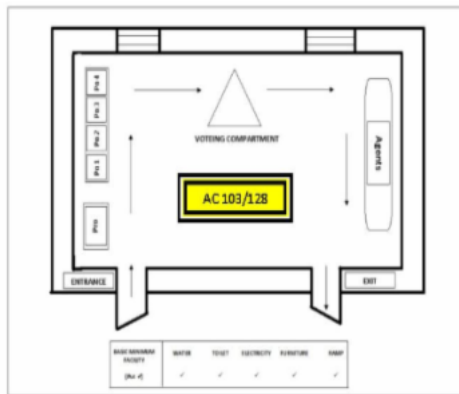

নির্বাচক নিবন্ধন আধিকারিকের স্বাক্ষর

Nazri Naksha

Google Map View

Polling Station Building Front View

Polling Station Front View

Cad View

Key MAP View

1 নাম : দেবশীষ ব্যানার্জী পিতার নাম: প্রভাত ব্যানার্জী বাড়ির নং : n0338 বয়স : 52 লিঙ্গ : পুরুষ	WB/19/128/504439	ফটো উপলব্ধ	2 নাম : গোবিন্দ মন্ডল পিতার নাম: ময়না মন্ডল বাড়ির নং : n0002 বয়স : 61 লিঙ্গ : পুরুষ	XYV0585497	ফটো উপলব্ধ	3 নাম : সরস্বতী দেবী মন্ডল স্বামীর নাম: গোবিন্দ মন্ডল বাড়ির নং : n0002 বয়স : 53 লিঙ্গ : মহিলা	XYV0585505	ফটো উপলব্ধ
4 নাম : সুনীল মন্ডল পিতার নাম: গোবিন্দ মন্ডল বাড়ির নং : n0002 বয়স : 41 লিঙ্গ : পুরুষ	XYV0487652	ফটো উপলব্ধ	5 নাম : শুভ রায় পিতার নাম: স্বপন রায় বাড়ির নং : 00 বয়স : 26 লিঙ্গ : পুরুষ	XYV1261270	ফটো উপলব্ধ	6 নাম : পায়েল সিংহ স্বামীর নাম: শুভঙ্কর সিংহ বাড়ির নং : 2 বয়স : 38 লিঙ্গ : মহিলা	XOY1072487	ফটো উপলব্ধ
7 নাম : অর্পূব রায় চৌধুরী পিতার নাম: বিনয় রায় চৌধুরী বাড়ির নং : 3B বয়স : 70 লিঙ্গ : পুরুষ	XYV1041516	ফটো উপলব্ধ	8 নাম : সাম্য রায় চৌধুরী পিতার নাম: অর্পূব রায় চৌধুরী বাড়ির নং : 3B বয়স : 33 লিঙ্গ : পুরুষ	XYV1041482	ফটো উপলব্ধ	9 নাম : শুভজিৎ দাস পিতার নাম: সৌমিত্র কুমার দাস বাড়ির নং : 04 বয়স : 22 লিঙ্গ : পুরুষ	XYV1295930	ফটো উপলব্ধ
10 নাম : রাম নিবাস শর্মা পিতার নাম: সুদর্শন শর্মা বাড়ির নং : 4 বা উদয়ন আবসন বয়স : 69 লিঙ্গ : পুরুষ	UHG1707009	ফটো উপলব্ধ	11 নাম : মধুবালা শর্মা স্বামীর নাম: রাম নিবাস শর্মা বাড়ির নং : 4 বা উদয়ন আবাসন বয়স : 59 লিঙ্গ : মহিলা	UHG1706779	ফটো উপলব্ধ	12 নাম : মনীশ শর্মা পিতার নাম: রাম নিবাস শর্মা বাড়ির নং : 4 বা উদয়ন আবাসন বয়স : 33 লিঙ্গ : পুরুষ	UHG1706993	ফটো উপলব্ধ
13 নাম : সোহম চ্যাটার্জী পিতার নাম: মানবেন্দ্র চ্যাটার্জী বাড়ির নং : 8/B বয়স : 24 লিঙ্গ : পুরুষ	XYV1165026	ফটো উপলব্ধ	14 নাম : কুন্তল দাস পিতার নাম: উজ্জল দাস বাড়ির নং : 11 বয়স : 25 লিঙ্গ : পুরুষ	XYV1165000	ফটো উপলব্ধ	15 নাম : অনুষ্কা দাস পিতার নাম: অলোক দাস বাড়ির নং : 11 বয়স : 20 লিঙ্গ : মহিলা	XYV1353077	ফটো উপলব্ধ
16 নাম : স্বাতী মন্ডল পিতার নাম: অশোক মন্ডল বাড়ির নং : ১১.১ বয়স : 26 লিঙ্গ : মহিলা	XYV1196260	ফটো উপলব্ধ	17 নাম : আয়ুষ মন্ডল পিতার নাম: অশোক মন্ডল বাড়ির নং : 11/1 বয়স : 23 লিঙ্গ : পুরুষ	XYV1264191	ফটো উপলব্ধ	18 নাম : রবীন্দ্র মন্ডল পিতার নাম: গোবিন্দ মন্ডল বাড়ির নং : 12 বয়স : 37 লিঙ্গ : পুরুষ	XYV0585471	ফটো উপলব্ধ
19 নাম : সোমা রায় পিতার নাম: স্বপন রায় বাড়ির নং : 13 বয়স : 23 লিঙ্গ : মহিলা	XYV1328210	ফটো উপলব্ধ	20 নাম : প্রিয়ান্কা চৌধুরী স্বামীর নাম: পিন্টু চৌধুরী বাড়ির নং : 17 বয়স : 27 লিঙ্গ : মহিলা	XYV1181759	ফটো উপলব্ধ	21 নাম : সবিতা সাধুখাঁ স্বামীর নাম: শ্রীকান্ত সাধুখাঁ বাড়ির নং : 17 বয়স : 47 লিঙ্গ : মহিলা	DZW1185644	ফটো উপলব্ধ
22 নাম : শিখা সাধুখাঁ স্বামীর নাম: ভদ্রেশ্বর সাধুখাঁ বাড়ির নং : 17 বয়স : 44 লিঙ্গ : মহিলা	XYV1197185	ফটো উপলব্ধ	23 নাম : মেঘনা পাল পিতার নাম: গোলক পাল বাড়ির নং : 20B/1 বয়স : 25 লিঙ্গ : মহিলা	XYV1121706	ফটো উপলব্ধ	24 নাম : দিথি সুর পিতার নাম: দীনবন্ধু সুর বাড়ির নং : ২৩ বয়স : 21 লিঙ্গ : মহিলা	XYV1328061	ফটো উপলব্ধ
25 নাম : ঈশানী সাধুখাঁ পিতার নাম: সমির সাধুখাঁ বাড়ির নং : 24 বয়স : 22 লিঙ্গ : মহিলা	XYV1312677	ফটো উপলব্ধ	26 নাম : নেহা সিং পিতার নাম: বাবন সিং বাড়ির নং : ২৫ বয়স : 25 লিঙ্গ : মহিলা	XYV1196120	ফটো উপলব্ধ	27 নাম : শম্ভু সরকার পিতার নাম: জীবন কৃষ্ণ সরকার বাড়ির নং : 25B বয়স : 61 লিঙ্গ : পুরুষ	XYV0383810	ফটো উপলব্ধ
28 নাম : বিতান পাল পিতার নাম: তারক নাথ পাল বাড়ির নং : 27/C বয়স : 24 লিঙ্গ : পুরুষ	XYV1165042	ফটো উপলব্ধ	29 নাম : দেবশীষ সেন পিতার নাম: অশোক কুমার সেন বাড়ির নং : ২৭.জি বয়স : 37 লিঙ্গ : পুরুষ	XYV1196294	ফটো উপলব্ধ	30 নাম : মঞ্জুরী সেন (পাল) স্বামীর নাম: দেবশীষ সেন বাড়ির নং : 27/g বয়স : 35 লিঙ্গ : মহিলা	XYV0782524	ফটো উপলব্ধ