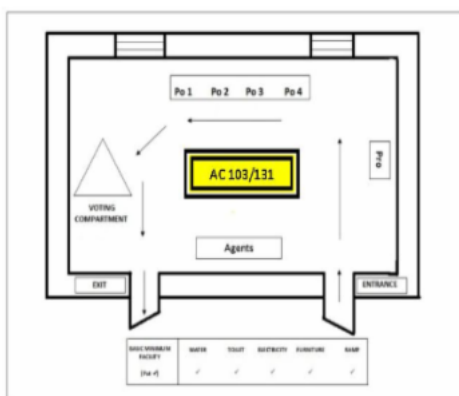

নির্বাচক নিবন্ধন আধিকারিকের স্বাক্ষর

Nazri Naksha

Google Map View

Polling Station Building Front View

Polling Station Front View

Cad View

Key MAP View

1 নাম : শ্যামল কুমার বেরা পিতার নাম: সুবল চন্দ্র বেরা বাড়ির নং : n0152 বয়স : 63 লিঙ্গ : পুরুষ	XYV0385609 ফটো উপলব্ধ	2 নাম : দেবী ঘোষ স্বামীর নাম: শ্যাম ঘোষ বাড়ির নং : n0232 বয়স : 50 লিঙ্গ : মহিলা	XYV0914812 ফটো উপলব্ধ	3 নাম : মন্টু গুপ্তা পিতার নাম: পল্টু গুপ্তা বাড়ির নং : n0134 বয়স : 39 লিঙ্গ : পুরুষ	DZW2709459 ফটো উপলব্ধ
4 নাম : নীতু গুপ্তা স্বামীর নাম: কৃষ্ণ কুমার গুপ্তা বাড়ির নং : n0271 বয়স : 38 লিঙ্গ : মহিলা	XYV1065192 ফটো উপলব্ধ	5 নাম : রাজেশ গুপ্তা পিতার নাম: বাবলু গুপ্তা বাড়ির নং : n0072 বয়স : 33 লিঙ্গ : পুরুষ	XYV0490698 ফটো উপলব্ধ	6 নাম : অর্জুন মাহাতো পিতার নাম: নারায়ন মাহাতো বাড়ির নং : n0010 বয়স : 39 লিঙ্গ : পুরুষ	XYV0151217 ফটো উপলব্ধ
7 নাম : মীঠুন মন্ডল পিতার নাম: অসিত মন্ডল বাড়ির নং : n0137 বয়স : 41 লিঙ্গ : পুরুষ	XYV0151175 ফটো উপলব্ধ	8 নাম : কৃষ্ণা প্রসাদ রজক পিতার নাম: বাসুদেও প্রসাদ রজক বাড়ির নং : n0025 বয়স : 33 লিঙ্গ : পুরুষ	XYV0686436 ফটো উপলব্ধ	9 নাম : মামনি রজক পিতার নাম: বাসুদেও প্রসাদ রজক বাড়ির নং : n0025 বয়স : 31 লিঙ্গ : মহিলা	XYV0686428 ফটো উপলব্ধ
10 নাম : কাশীনাথ রায় পিতার নাম: বিশ্বনাথ রায় বাড়ির নং : n0230 বয়স : 59 লিঙ্গ : পুরুষ	DZW1277045 ফটো উপলব্ধ	11 নাম : প্রিয়াঙ্কা সাহা পিতার নাম: পিন্ধু রে বাড়ির নং : 55 বয়স : 23 লিঙ্গ : মহিলা	XYV1389345 ফটো উপলব্ধ	12 নাম : রণজীতা মাহাতো স্বামীর নাম: বিনোদ মাহাতো বাড়ির নং : 01 বয়স : 32 লিঙ্গ : মহিলা	IQN0563924 ফটো উপলব্ধ
13 নাম : সঙ্গিতা রায় স্বামীর নাম: দিলীপ রায় বাড়ির নং : 1/50 বয়স : 55 লিঙ্গ : মহিলা	DZW0759332 ফটো উপলব্ধ	14 নাম : দেব্যানী দাস পিতার নাম: নাব গোপাল দাস বাড়ির নং : 1/87 বয়স : 22 লিঙ্গ : মহিলা	XYV1313154 ফটো উপলব্ধ	15 নাম : সঞ্জিব কুমার রায় পিতার নাম: সুবোধ কুমার রায় বাড়ির নং : 2 বয়স : 57 লিঙ্গ : পুরুষ	DZW0761585 ফটো উপলব্ধ
16 নাম : মায়াদেবী স্বামীর নাম: মদন লাল সাউ বাড়ির নং : 3/বী বয়স : 60 লিঙ্গ : মহিলা	DZW0762393 ফটো উপলব্ধ	17 নাম : স্বাতি সাউ পিতার নাম: মদনলাল সাউ বাড়ির নং : 3/বী বয়স : 37 লিঙ্গ : মহিলা	DZW2709467 ফটো উপলব্ধ	18 নাম : রাজু প্রসাদ গুপ্তা পিতার নাম: ঠাকুর প্রসাদ গুপ্তা বাড়ির নং : 7 বয়স : 72 লিঙ্গ : পুরুষ	DZW0757930 ফটো উপলব্ধ
19 নাম : নিলু কুমারী গুপ্তা স্বামীর নাম: রাজু গুপ্তা বাড়ির নং : 7 বয়স : 54 লিঙ্গ : মহিলা	DZW2182525 ফটো উপলব্ধ	20 নাম : কৃষ্ণ কুমার গুপ্তা পিতার নাম: ঠাকুর গুপ্তা বাড়ির নং : 7 বয়স : 53 লিঙ্গ : পুরুষ	WB/19/128/492677 ফটো উপলব্ধ	21 নাম : সোনী গুপ্তা স্বামীর নাম: কাজু প্রসাদ গুপ্তা বাড়ির নং : 7 বয়স : 42 লিঙ্গ : মহিলা	XYV0150391 ফটো উপলব্ধ
22 নাম : কৃতী কুমারী গুপ্তা পিতার নাম: রসু প্রসাদ গুপ্তা বাড়ির নং : 7 বয়স : 24 লিঙ্গ : মহিলা	XYV1329127 ফটো উপলব্ধ	23 নাম : পুষ্প গুপ্তা স্বামীর নাম: বাবলু গুপ্তা বাড়ির নং : 8 বয়স : 59 লিঙ্গ : মহিলা	DZW0757955 ফটো উপলব্ধ	24 নাম : বিজ়েতা গুপ্তা স্বামীর নাম: সুশীল কুমার গুপ্তা বাড়ির নং : 08 বয়স : 40 লিঙ্গ : মহিলা	XYV1241777 ফটো উপলব্ধ
25 নাম : রাহুল গুপ্তা পিতার নাম: বাবলু গুপ্তা বাড়ির নং : 8 বয়স : 35 লিঙ্গ : পুরুষ	XYV0385708 ফটো উপলব্ধ	26 নাম : আমান কুমার গুপ্তা পিতার নাম: অনীল কুমার গুপ্তা বাড়ির নং : 8 বয়স : 26 লিঙ্গ : পুরুষ	XYV1163526 ফটো উপলব্ধ	27 নাম : নিশা গুপ্তা স্বামীর নাম: রাহুল গুপ্তা বাড়ির নং : 08 বয়স : 25 লিঙ্গ : মহিলা	XYV1201045 ফটো উপলব্ধ
28 নাম : মোহিত গুপ্তা পিতার নাম: মনোজ গুপ্তা বাড়ির নং : 8 বয়স : 24 লিঙ্গ : পুরুষ	XYV1161405 ফটো উপলব্ধ	29 নাম : রাজেশ জয়সওয়াল পিতার নাম: জগদীশ সাউ বাড়ির নং : 9 বয়স : 48 লিঙ্গ : পুরুষ	DZW2183010 ফটো উপলব্ধ	30 নাম : প্রথম জয়সওয়াল পিতার নাম: রাজেশ জয়সওয়াল বাড়ির নং : 9 বয়স : 24 লিঙ্গ : পুরুষ	XYV1199900 ফটো উপলব্ধ